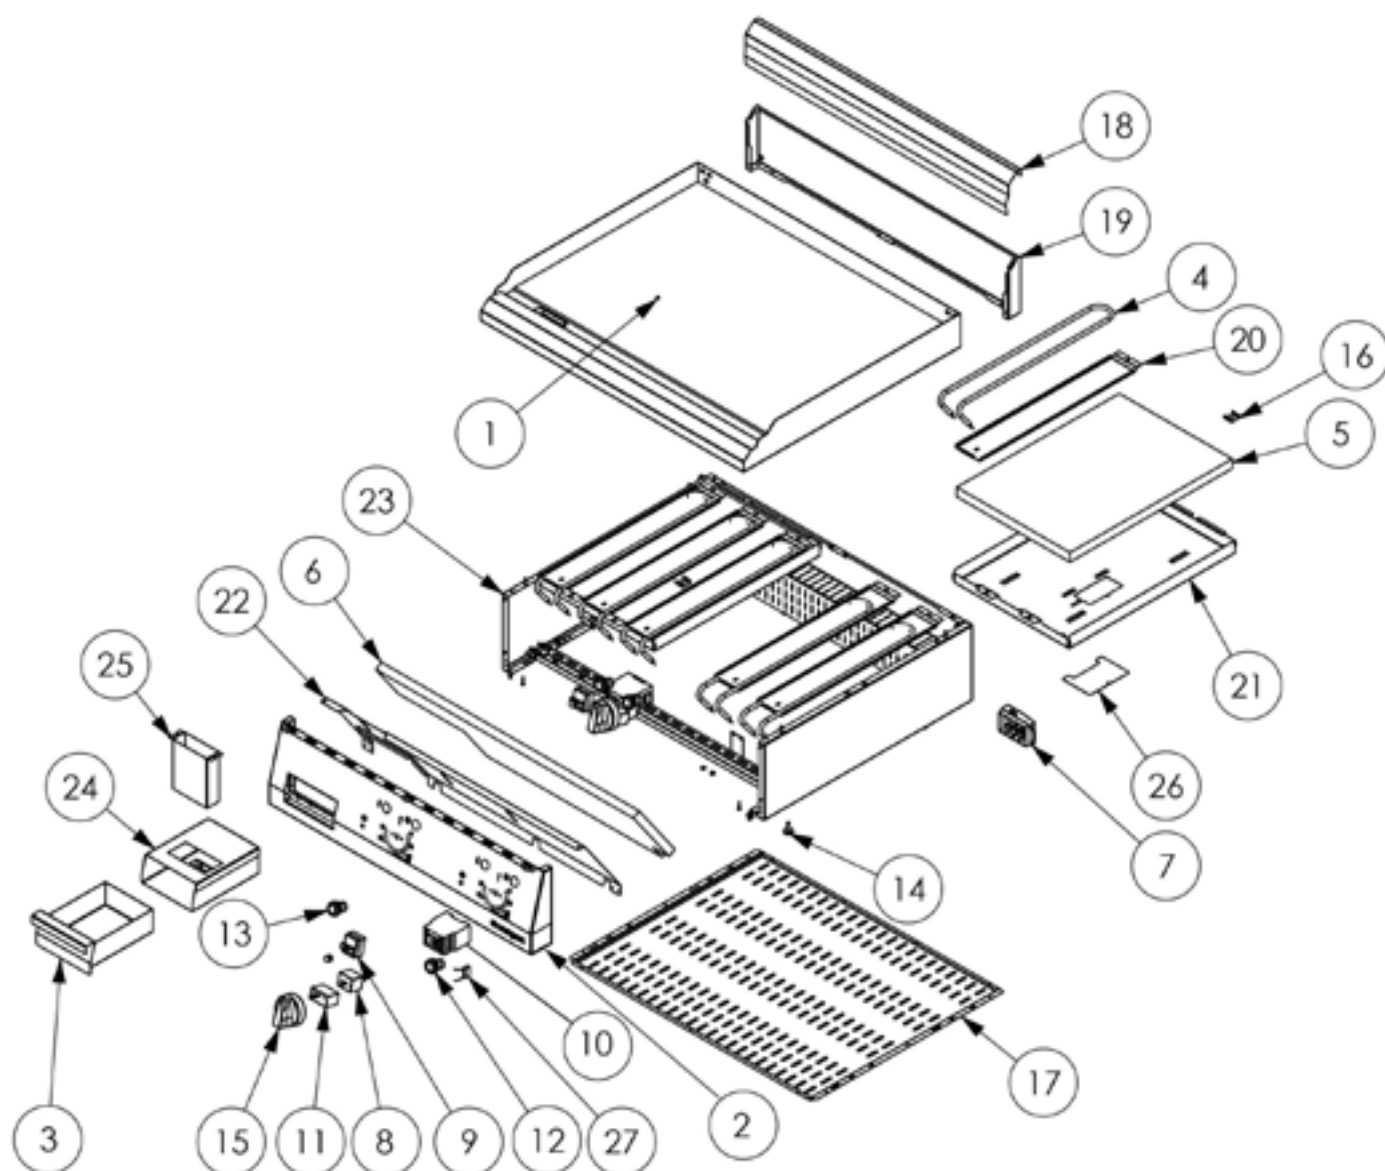

**ELEKTRO-GRIDDLEPLATTE ALS TISCHGERÄT Serie 700
ND - glatt**

Katalog-Code: SL360420T

Teilenummer (V abb.Teilenummer vom bild)	Name	Code
V9731100V01-01	Heizplatte glatt 800	
V9731100V01-02	Frontpanel 800	
V9731100V01-03	Behälter	
V9731100V01-04	Heizung	C009122
V9731100V01-05	Heizung Dämmmatte	C010954
V9731100V01-06	Panel Dämmmatte	
V9731100V01-07	Klemmkasten KADO	C009003
V9731100V01-08	Verdampferthermostat	C005517
V9731100V01-09	Sicherheitsthermostat	C008953
V9731100V01-10	Schütz	C008045
V9731100V01-11	Drehschalter	C009020
V9731100V01-12	Grünes Kontrollleuchte	
V9731100V01-13	Orange Kontrollleuchte	
V9731100V01-14	Füßchen	C010548
V9731100V01-15	Stalgast-Drehknopf	C011147
V9731100V01-16	Kapillare Befestigung	
V9731100V01-17	Untere Abdeckung	
V9731100V01-18	Entlüftung-abschirmung	
V9731100V01-19	Entlüftung-Unterbau	
V9731100V01-20	Heizungsklemme	
V9731100V01-21	Heizungsgehäuse	
V9731100V01-22	Schalterabdeckung	
V9731100V01-23	Gehäuse	
V9731100V01-24	Bodengehäuse des Behälters	
V9731100V01-25	Entwässern	
V9731100V01-26	Abdeckung	
V9731100V01-27	Papierkondensator	