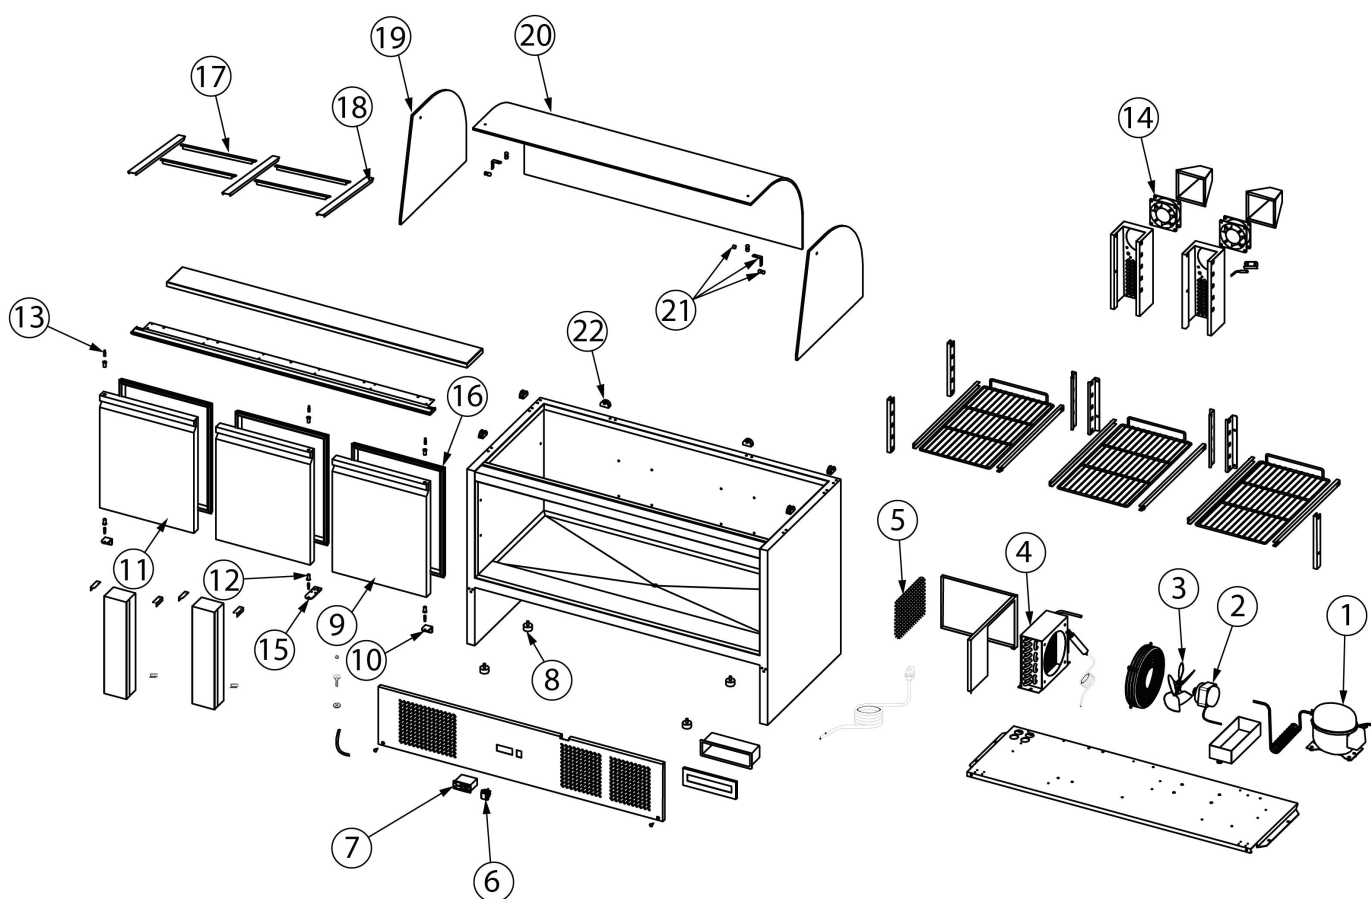

**STARLINE Saladette mit Glasaufsatz und drei Türen,
GN1/1, 1365x700x1345 mm (BxTxH), 368 L, ohne
Aufkantung**
Katalog-Code: KT4318368

Teilenummer (V abb.Teilenummer vom bild)	Name	Code
V832232V02-01	Kompressor	C013558
V832232V02-02	Verflüssigerventilator	C013522
V832232V02-03	Lüfterpropeller	
V832232V02-04	Verflüssiger	C013561
V832232V02-05	Filter	
V832232V02-06	Schalter	
V832232V02-07	Systemsteuerung	C012835
V832232V02-08	Füßchen	
V832232V02-09	Tür, Türanschlag rechts	
V832232V02-10	Scharnier	
V832232V02-11	Tür, Türanschlag links	
V832232V02-12	Scharnierbuchse	C013538
V832232V02-13	Scharnierachse	
V832232V02-14	Ventilator	
V832232V02-15	Scharnier	
V832232V02-16	Dichtung	C013556
V832232V02-17	Langer Kragleiste	
V832232V02-18	Mittlere Kragleiste	
V832232V02-19	Seitenglas	
V832232V02-20	Glas	
V832232V02-21	Glasverbinder	
V832232V02-22	Glasstütze	