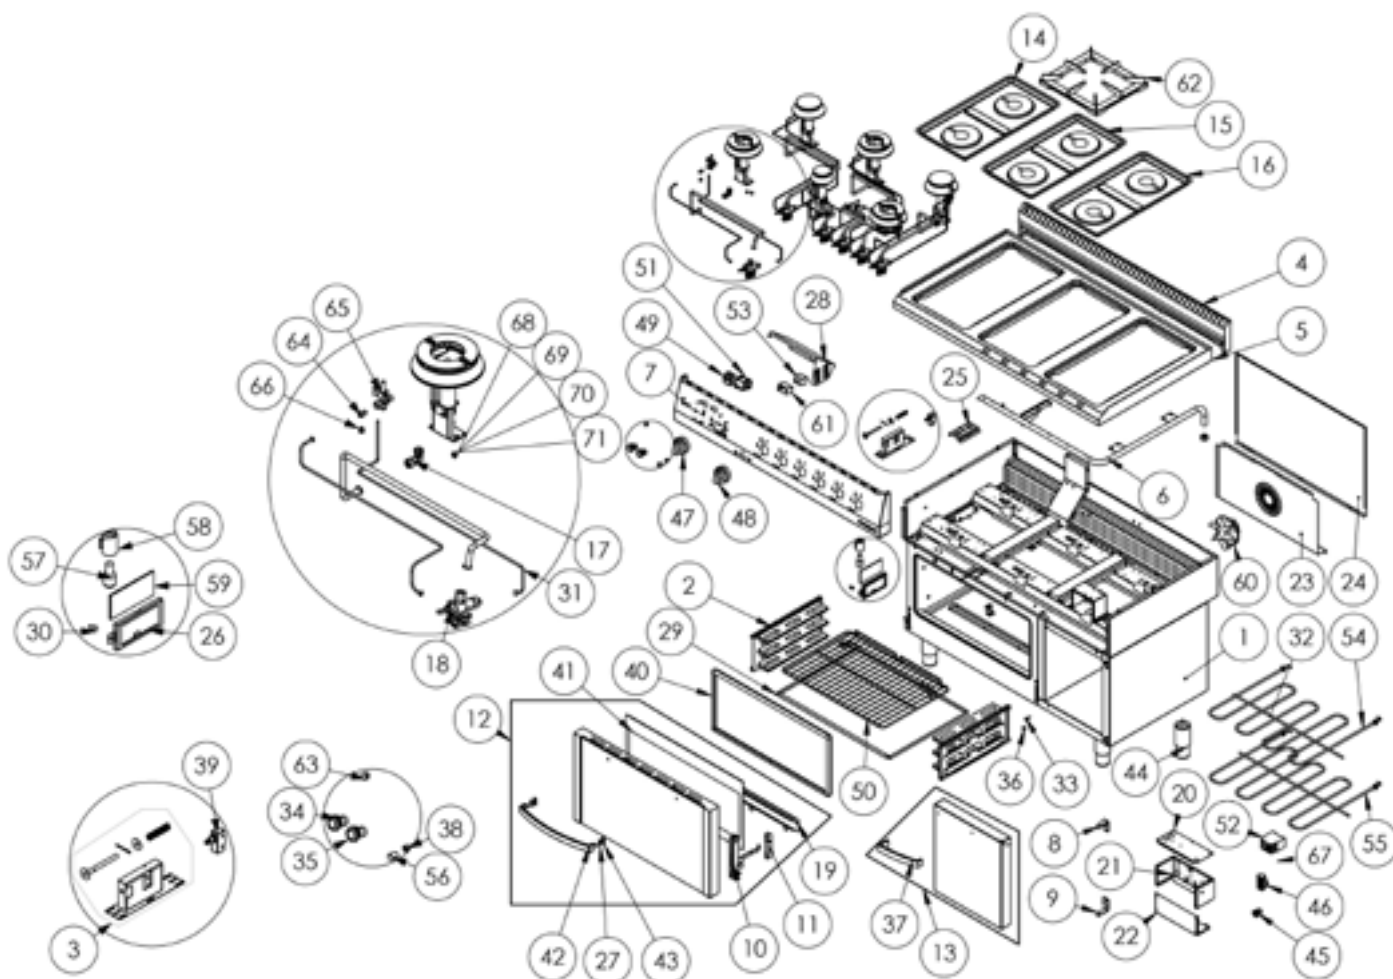

**Gasherd 4 Brenner mit Elektrobackofen (GN 2/1) Serie  
700 ND - G20, 4-Brenner (3,5+5+2x7)**
**Katalog-Code: SL33421SE**

Teilenummer (V abb.Teilenummer vom bild)	Name	Code
V9716210V02-01	Gehäuse	
V9716210V02-02	Rost Führungsschiene	
V9716210V02-03	Gilt nicht für dieses Produktmodell	
V9716210V02-04	Entlüftung	
V9716210V02-05	Platte	
V9716210V02-06	Gassammler	
V9716210V02-07	Frontpanel	
V9716210V02-08	Oberes Scharnier	
V9716210V02-09	Scharnier unten	
V9716210V02-10	Backofen Scharnier	
V9716210V02-11	Türscharnierrolle	
V9716210V02-12	Glastür	
V9716210V02-13	Gilt nicht für dieses Produktmodell	
V9716210V02-14	Kochmulde - links	
V9716210V02-15	Kochmulde - mitte	
V9716210V02-16	Gilt nicht für dieses Produktmodell	
V9716210V02-17	Ellbogen	
V9716210V02-18	Ventil	
V9716210V02-19	Befestigung des Scheibe	
V9716210V02-20	Verbindungsbox Gehäuse	
V9716210V02-21	Verbindungsbox Gehäuse	
V9716210V02-22	Deckel	
V9716210V02-23	Gilt nicht für dieses Produktmodell	
V9716210V02-24	Rückwand des Schrankes	
V9716210V02-25	Beleuchtung Abdeckung	
V9716210V02-26	Scheiberahmen	
V9716210V02-27	Unterlegscheibe	
V9716210V02-28	Abdeckung	
V9716210V02-29	Platte des Backofens	
V9716210V02-30	Rändelschraube	
V9716210V02-31	Thermoelement	
V9716210V02-32	Heizelement-Stütze	
V9716210V02-33	Gilt nicht für dieses Produktmodell	
V9716210V02-34	Grünes Kontrollleuchte	
V9716210V02-35	Orange Kontrollleuchte	
V9716210V02-36	Gilt nicht für dieses Produktmodell	