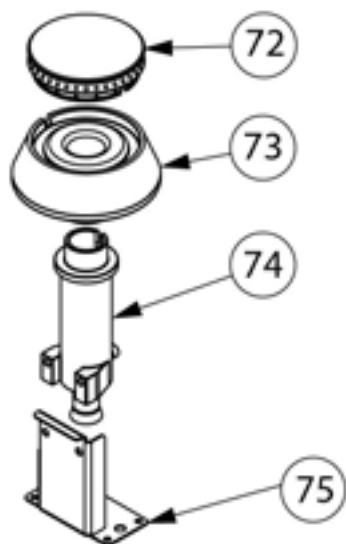

**Gasherd 4 Brenner mit Elektrobackofen (GN 2/1) Serie  
700 ND - G20, 4-Brenner (3,5+5+2x7)**
**Katalog-Code: SL33421SE**

Teilenummer (V abb.Teilenummer vom bild)	Name	Code
V9716210V02-01	Gehäuse	
V9716210V02-02	Rost Führungsschiene	
V9716210V02-03	Gilt nicht für dieses Produktmodell	
V9716210V02-04	Entlüftung	
V9716210V02-05	Platte	
V9716210V02-06	Gassammler	
V9716210V02-07	Frontpanel	
V9716210V02-08	Oberes Scharnier	
V9716210V02-09	Scharnier unten	
V9716210V02-10	Backofen Scharnier	
V9716210V02-11	Türscharnierrolle	
V9716210V02-12	Glastür	
V9716210V02-13	Gilt nicht für dieses Produktmodell	
V9716210V02-14	Kochmulde - links	
V9716210V02-15	Kochmulde - mitte	
V9716210V02-16	Gilt nicht für dieses Produktmodell	
V9716210V02-17	Ellbogen	
V9716210V02-18	Ventil	
V9716210V02-19	Befestigung des Scheibe	
V9716210V02-20	Verbindungsbox Gehäuse	
V9716210V02-21	Verbindungsbox Gehäuse	
V9716210V02-22	Deckel	
V9716210V02-23	Gilt nicht für dieses Produktmodell	
V9716210V02-24	Rückwand des Schrankes	
V9716210V02-25	Beleuchtung Abdeckung	
V9716210V02-26	Scheiberahmen	
V9716210V02-27	Unterlegscheibe	
V9716210V02-28	Abdeckung	
V9716210V02-29	Platte des Backofens	
V9716210V02-30	Rändelschraube	
V9716210V02-31	Thermoelement	
V9716210V02-32	Heizelement-Stütze	
V9716210V02-33	Gilt nicht für dieses Produktmodell	
V9716210V02-34	Grünes Kontrollleuchte	
V9716210V02-35	Orange Kontrollleuchte	
V9716210V02-36	Gilt nicht für dieses Produktmodell	