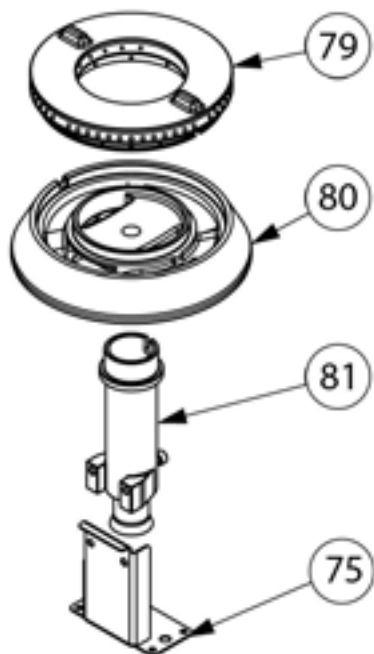

**Gasherd 4 Brenner mit Elektrobackofen (GN 2/1) Serie  
700 ND - G20, 4-Brenner (3,5+5+2x7)**
**Katalog-Code: SL33421SE**

Teilenummer (V abb.Teilenummer vom bild)	Name	Code
V9716210V02-01	Gehäuse	
V9716210V02-02	Rost Führungsschiene	
V9716210V02-03	Gilt nicht für dieses Produktmodell	
V9716210V02-04	Entlüftung	
V9716210V02-05	Platte	
V9716210V02-06	Gassammler	
V9716210V02-07	Frontpanel	
V9716210V02-08	Oberes Scharnier	
V9716210V02-09	Scharnier unten	
V9716210V02-10	Backofen Scharnier	
V9716210V02-11	Türscharnierrolle	
V9716210V02-12	Glastür	
V9716210V02-13	Gilt nicht für dieses Produktmodell	
V9716210V02-14	Kochmulde - links	
V9716210V02-15	Kochmulde - mitte	
V9716210V02-16	Gilt nicht für dieses Produktmodell	
V9716210V02-17	Ellbogen	
V9716210V02-18	Ventil	
V9716210V02-19	Befestigung des Scheibe	
V9716210V02-20	Verbindungsbox Gehäuse	
V9716210V02-21	Verbindungsbox Gehäuse	
V9716210V02-22	Deckel	
V9716210V02-23	Gilt nicht für dieses Produktmodell	
V9716210V02-24	Rückwand des Schrankes	
V9716210V02-25	Beleuchtung Abdeckung	
V9716210V02-26	Scheiberahmen	
V9716210V02-27	Unterlegscheibe	
V9716210V02-28	Abdeckung	
V9716210V02-29	Platte des Backofens	
V9716210V02-30	Rändelschraube	
V9716210V02-31	Thermoelement	
V9716210V02-32	Heizelement-Stütze	
V9716210V02-33	Gilt nicht für dieses Produktmodell	
V9716210V02-34	Grünes Kontrollleuchte	
V9716210V02-35	Orange Kontrollleuchte	
V9716210V02-36	Gilt nicht für dieses Produktmodell	