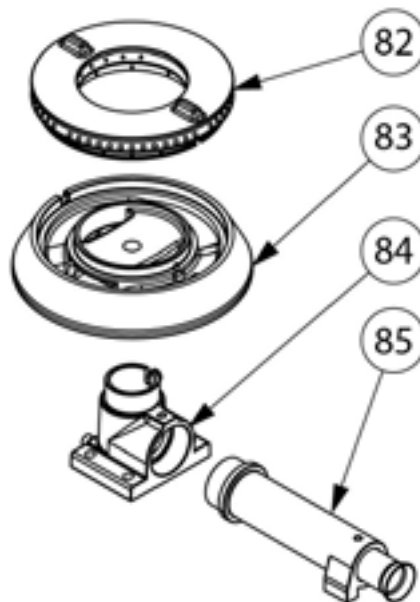

**Gasherd 4 Brenner mit Elektrobackofen (GN 2/1) Serie  
700 ND - G20, 4-Brenner (3,5+5+2x7)**
**Katalog-Code: SL33421SE**

Teilenummer (V abb.Teilenummer vom bild)	Name	Code
V9716210V02-01	Gehäuse	
V9716210V02-02	Rost Führungsschiene	
V9716210V02-03	Gilt nicht für dieses Produktmodell	
V9716210V02-04	Entlüftung	
V9716210V02-05	Platte	
V9716210V02-06	Gassammler	
V9716210V02-07	Frontpanel	
V9716210V02-08	Oberes Scharnier	
V9716210V02-09	Scharnier unten	
V9716210V02-10	Backofen Scharnier	
V9716210V02-11	Türscharnierrolle	
V9716210V02-12	Glastür	
V9716210V02-13	Gilt nicht für dieses Produktmodell	
V9716210V02-14	Kochmulde - links	
V9716210V02-15	Kochmulde - mitte	
V9716210V02-16	Gilt nicht für dieses Produktmodell	
V9716210V02-17	Ellbogen	
V9716210V02-18	Ventil	
V9716210V02-19	Befestigung des Scheibe	
V9716210V02-20	Verbindungsbox Gehäuse	
V9716210V02-21	Verbindungsbox Gehäuse	
V9716210V02-22	Deckel	
V9716210V02-23	Gilt nicht für dieses Produktmodell	
V9716210V02-24	Rückwand des Schrankes	
V9716210V02-25	Beleuchtung Abdeckung	
V9716210V02-26	Scheiberahmen	
V9716210V02-27	Unterlegscheibe	
V9716210V02-28	Abdeckung	
V9716210V02-29	Platte des Backofens	
V9716210V02-30	Rändelschraube	
V9716210V02-31	Thermoelement	
V9716210V02-32	Heizelement-Stütze	
V9716210V02-33	Gilt nicht für dieses Produktmodell	
V9716210V02-34	Grünes Kontrollleuchte	
V9716210V02-35	Orange Kontrollleuchte	
V9716210V02-36	Gilt nicht für dieses Produktmodell	