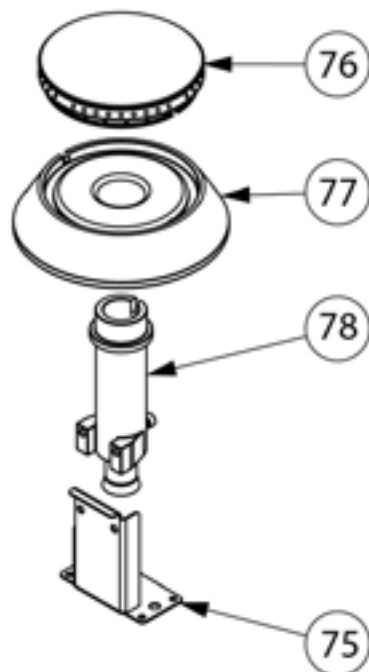

**Gasherd 4 Brenner mit Elektrobackofen (GN 2/1) Serie  
700 ND - G20, 4-Brenner (3,5+5+2x7)**
**Katalog-Code: SL33421SE**

Teilenummer (V abb.Teilenummer vom bild)	Name	Code
V9716210V02-01	Gehäuse	
V9716210V02-02	Rost Führungsschiene	
V9716210V02-03	Gilt nicht für dieses Produktmodell	
V9716210V02-04	Entlüftung	
V9716210V02-05	Platte	
V9716210V02-06	Gassammler	
V9716210V02-07	Frontpanel	
V9716210V02-08	Oberes Scharnier	
V9716210V02-09	Scharnier unten	
V9716210V02-10	Backofen Scharnier	
V9716210V02-11	Türscharnierrolle	
V9716210V02-12	Glastür	
V9716210V02-13	Gilt nicht für dieses Produktmodell	
V9716210V02-14	Kochmulde - links	
V9716210V02-15	Kochmulde - mitte	
V9716210V02-16	Gilt nicht für dieses Produktmodell	
V9716210V02-17	Ellbogen	
V9716210V02-18	Ventil	
V9716210V02-19	Befestigung des Scheibe	
V9716210V02-20	Verbindungsbox Gehäuse	
V9716210V02-21	Verbindungsbox Gehäuse	
V9716210V02-22	Deckel	
V9716210V02-23	Gilt nicht für dieses Produktmodell	
V9716210V02-24	Rückwand des Schrankes	
V9716210V02-25	Beleuchtung Abdeckung	
V9716210V02-26	Scheiberahmen	
V9716210V02-27	Unterlegscheibe	
V9716210V02-28	Abdeckung	
V9716210V02-29	Platte des Backofens	
V9716210V02-30	Rändelschraube	
V9716210V02-31	Thermoelement	
V9716210V02-32	Heizelement-Stütze	
V9716210V02-33	Gilt nicht für dieses Produktmodell	
V9716210V02-34	Grünes Kontrollleuchte	
V9716210V02-35	Orange Kontrollleuchte	
V9716210V02-36	Gilt nicht für dieses Produktmodell	