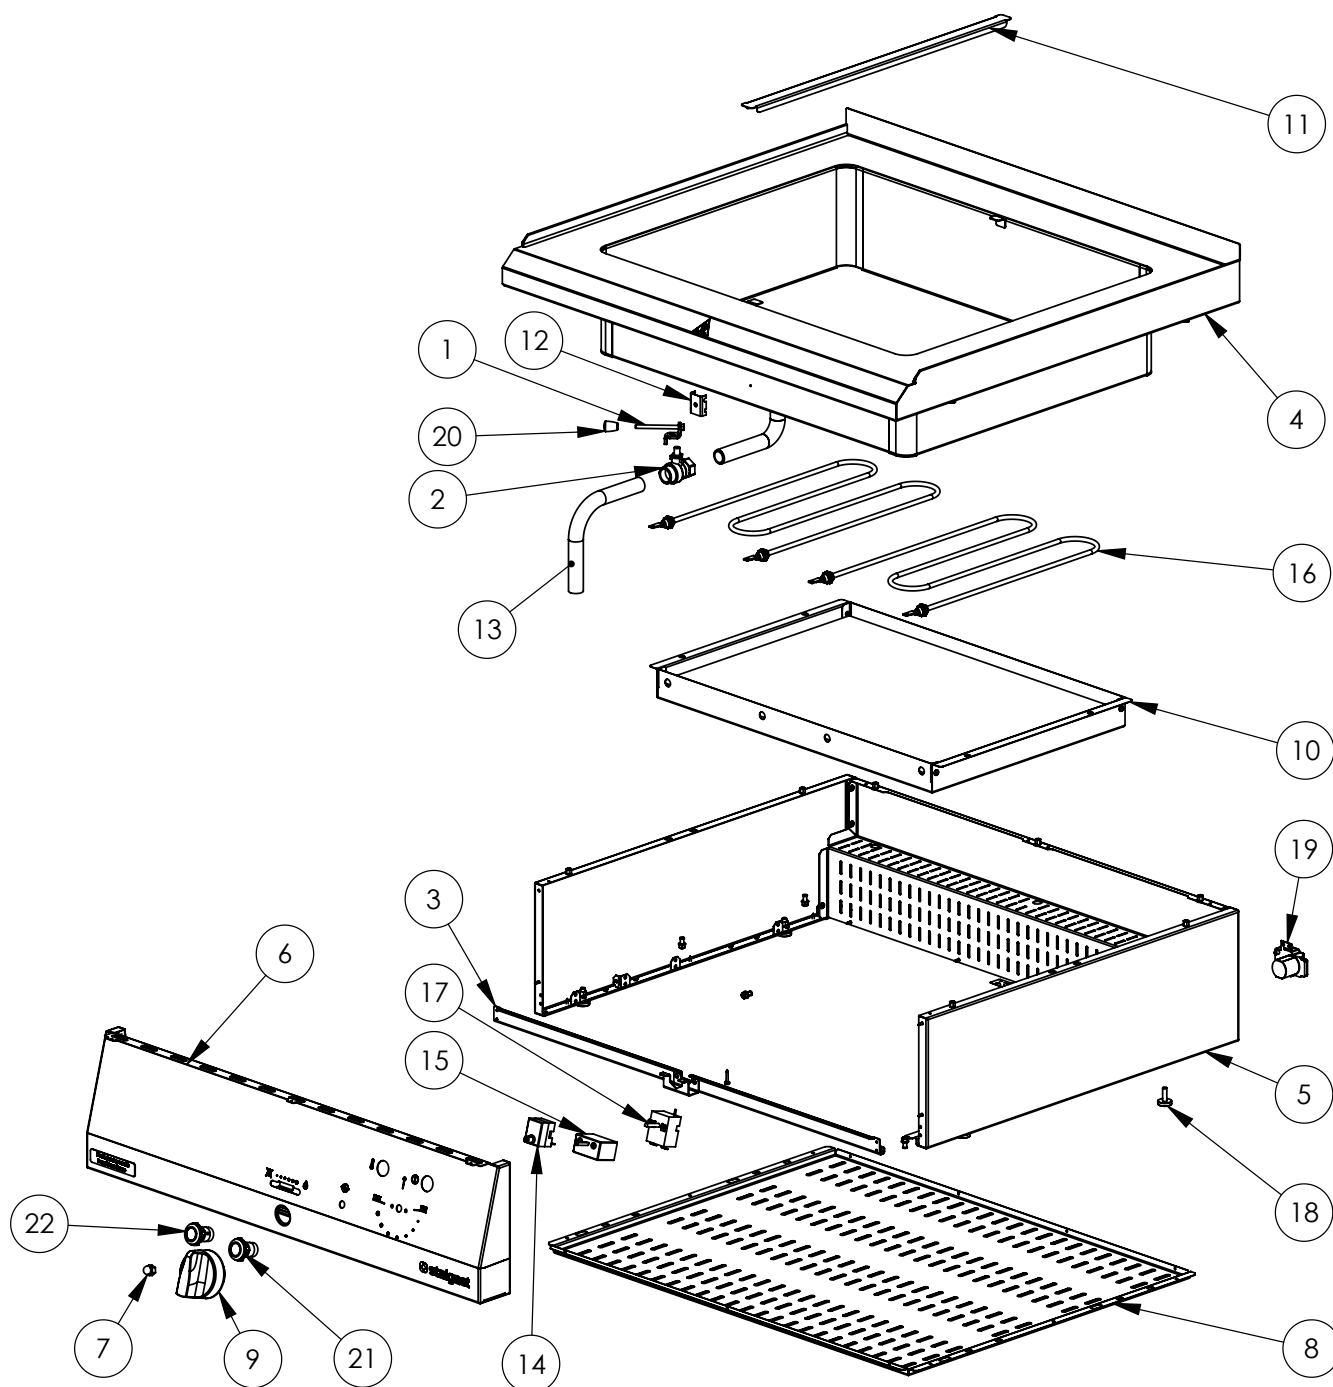

Elektro-Bain-Marie als Tischgerät Serie 700 ND - GN 1/1
Katalog-Code: SL421011T

Teilenummer (V abb.Teilenummer vom bild)	Name	Code
V9720000V03-01	Ventilgriff	
V9720000V03-02	Kugelhahn 1/2"	
V9720000V03-03	Ventil-Drehsicherung	
V9720000V03-04	Oben	
V9720000V03-05	Rechte Seitenwand	
V9720000V03-06	Frontplatte	
V9720000V03-07	Mutter M8x1	
V9720000V03-08	Untere Abdeckung	
V9720000V03-09	Knopf Stalghost fi 70	C011147
V9720000V03-10	Heizungsgehäuse	
V9720000V03-11	Halterung für GN 1/1	
V9720000V03-12	Kapillarbefestigung	
V9720000V03-13	Abflussrohr	C011715
V9720000V03-14	Sicherheitsthermostat 132st C	C008097
V9720000V03-15	Axialer Schalter	C009020
V9720000V03-16	Heizgerät 230V 800W	C008651
V9720000V03-17	Thermostat 30-105st.C	
V9720000V03-18	Fuß	C010548
V9720000V03-19	Abzweigdose	C010734
V9720000V03-20	Kegelgriff mit Gewinde M5	C011188
V9720000V03-21	Grüne Lampe	C012934
V9720000V03-22	Orange Lampe	C012933