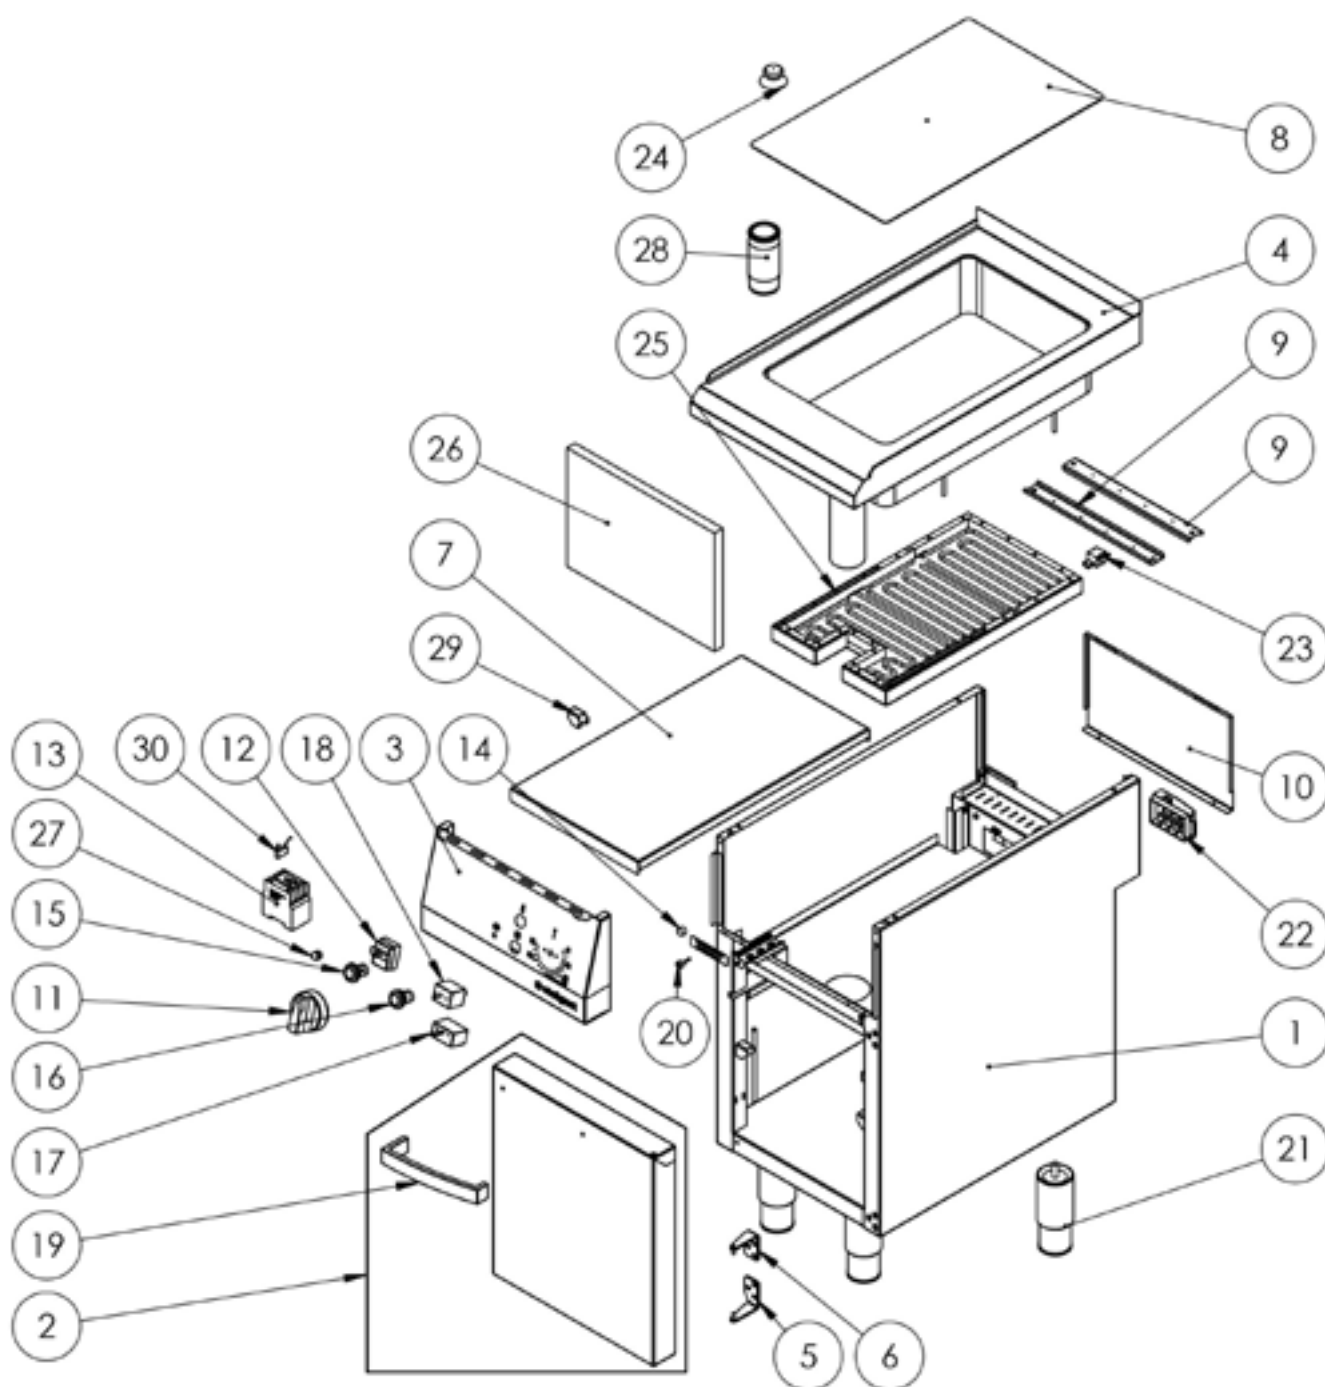

Elektro-Multibräter Serie 700 ND, 5 kW, 400x700x850 mm
Katalog-Code: SL44150S

Teilenummer (V abb.Teilenummer vom bild)	Name	Code
V9741000V03-01	Gehäuse	
V9741000V03-02	Tür	C011143
V9741000V03-03	Frontpanel	
V9741000V03-04	Platte	
V9741000V03-05	Scharnier unten	C011137
V9741000V03-06	Oberes Scharnier	C011136
V9741000V03-07	Fach	
V9741000V03-08	Abdeckung	
V9741000V03-09	C-Stück-Montage	
V9741000V03-10	Rückwand des Schrankes	
V9741000V03-11	Drehknopf	C011161
V9741000V03-12	Sicherheitsthermostat	C008953
V9741000V03-13	Schütz	C008954
V9741000V03-14	Magnet	C007297
V9741000V03-15	Orange Kontrollleuchte	
V9741000V03-16	Grünes Kontrollleuchte	
V9741000V03-17	Drehschalter	C009020
V9741000V03-18	Verdampferthermostat	C005517
V9741000V03-19	Türgriff 400	C011135
V9741000V03-20	Stoßgummi	C010976
V9741000V03-21	Runder Fuß	C007292
V9741000V03-22	Klemmkasten	C009003
V9741000V03-23	Anschluss	C011153
V9741000V03-24	Griff für den Deckel	C010490
V9741000V03-25	Set aus Heizelementen	C011152
V9741000V03-26	Dämmmatte	C010954
V9741000V03-27	Mutter	
V9741000V03-28	Stopfen	
V9741000V03-29	Gerätebretthacken	C008757
V9741000V03-30	Papierkondensator	