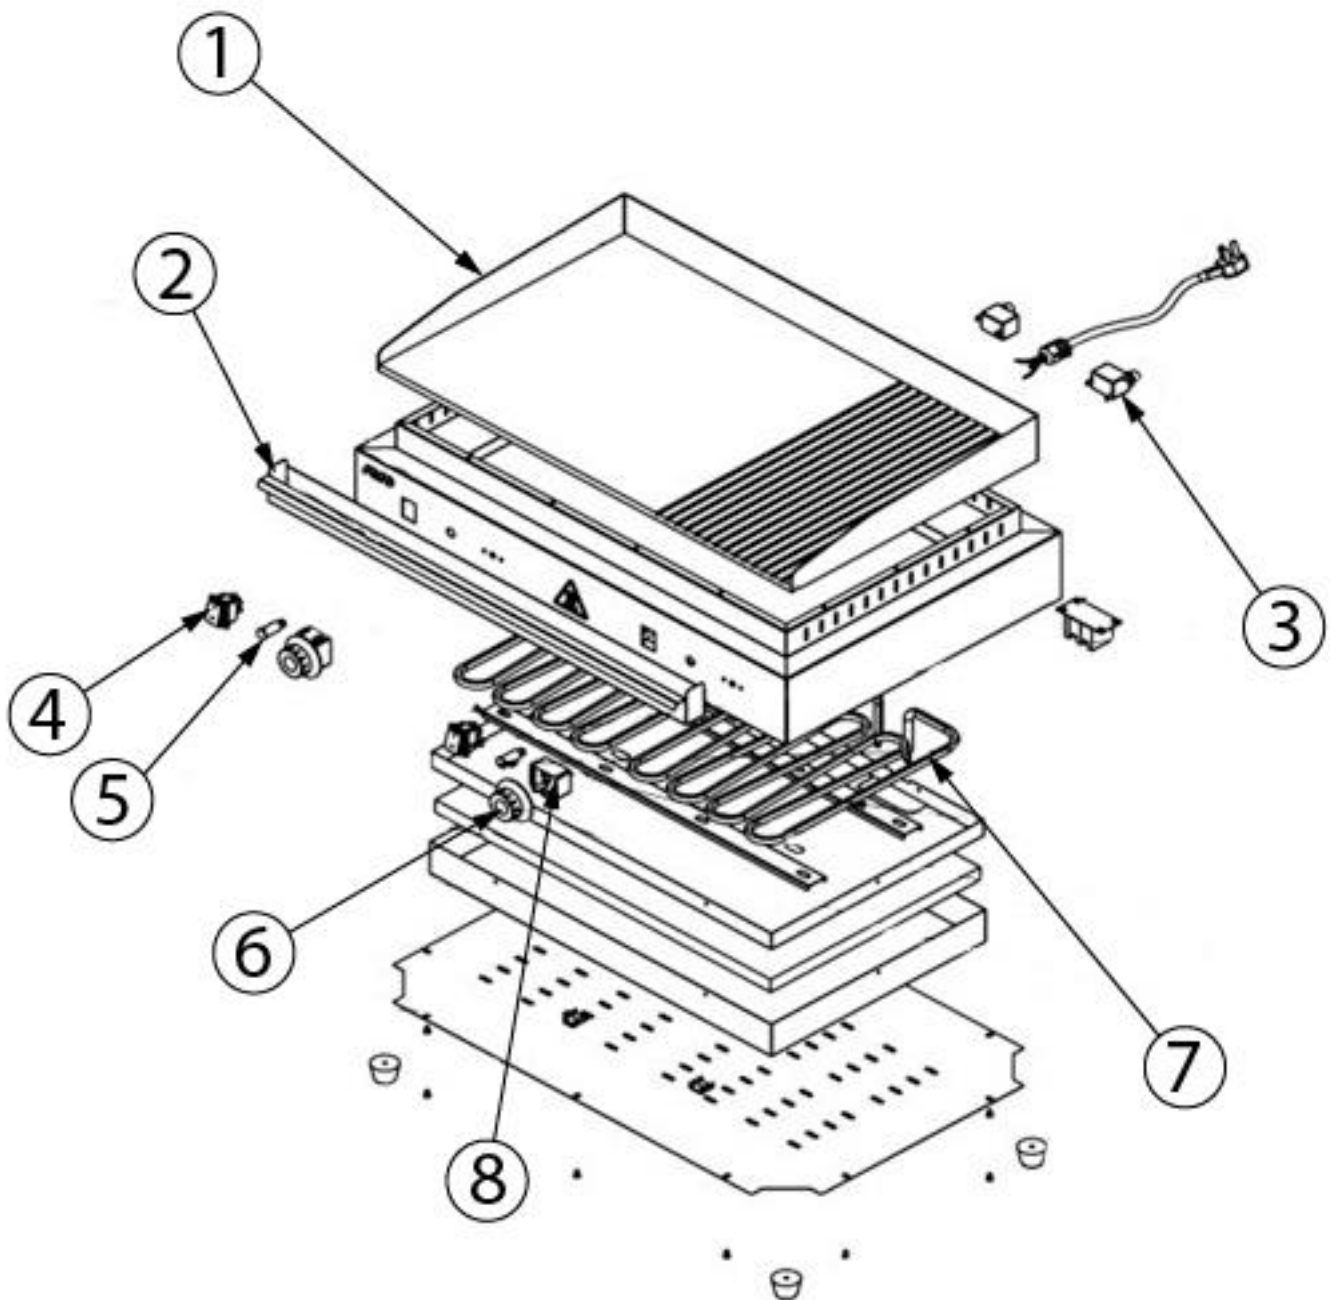

Griddleplatte CATERINA, 720x460x240 mm, 2/3 glatt & 1/3 gerillt, 3,5 kW 230 V

Katalog-Code: CA2101720

| Teilenummer (V abb.Teilenummer vom bild) | Name | Code |
|---|-----------------------|-------------|
| V745104V01-01 | Heizplatte | |
| V745104V01-02 | Trog | |
| V745104V01-03 | Sicherheitsthermostat | C012413 |
| V745104V01-04 | Schalter | C012414 |
| V745104V01-05 | Kontrollleuchte | C012416 |
| V745104V01-06 | Drehknopf | C012415 |
| V745104V01-07 | Heizelement | C012422 |
| V745104V01-08 | Thermostat | C012417 |
| | | |
| | | |