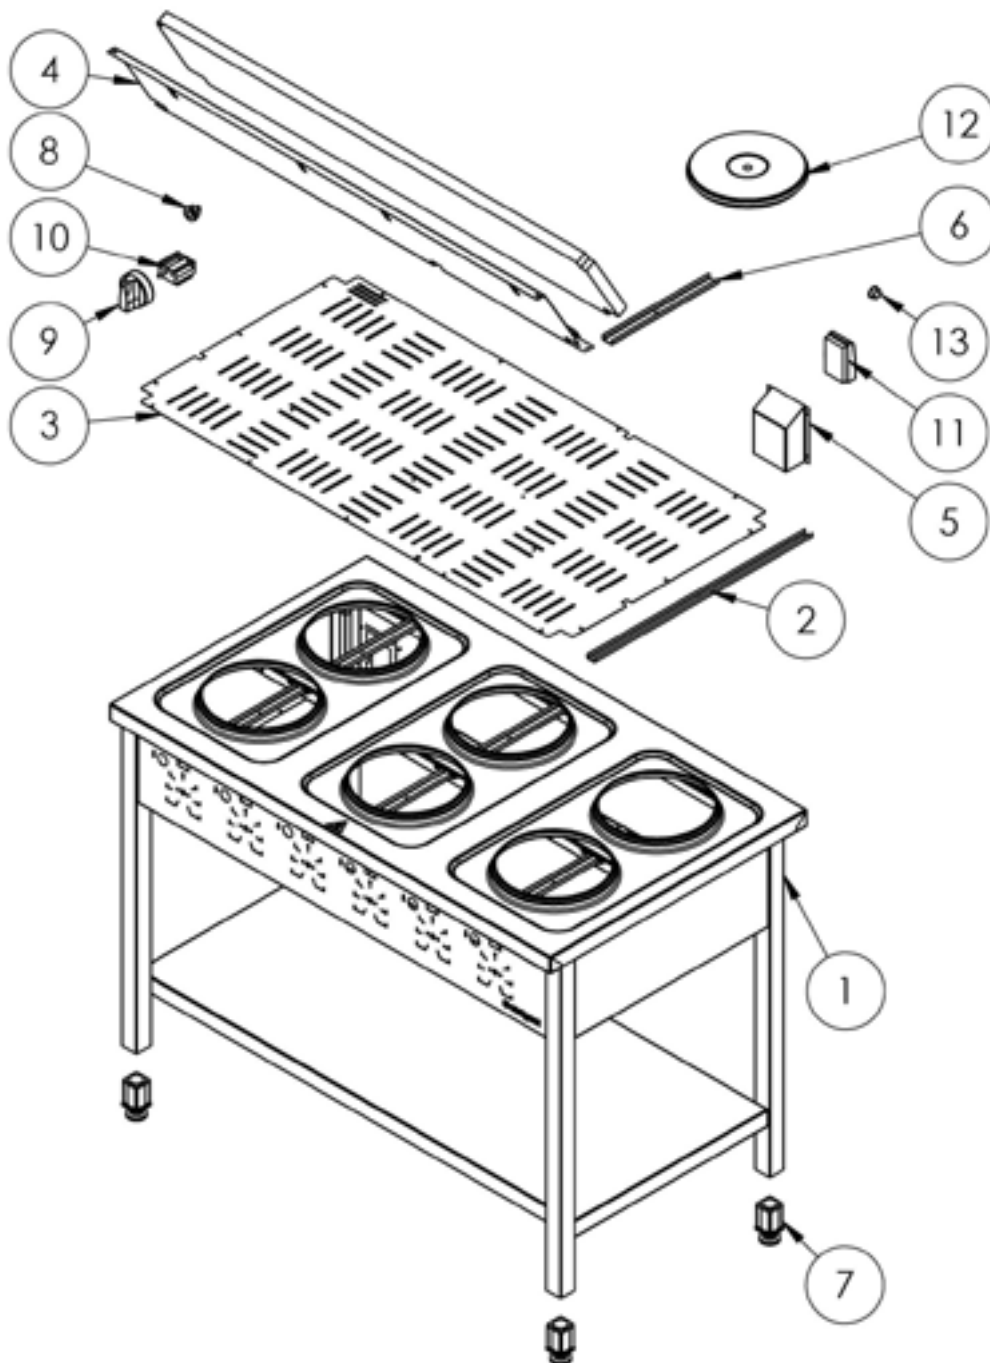

Elektroherd Serie 700 - 4 Platten à 2,6 kW, 800 x 700 x 850 mm (BxTxH)

Katalog-Code: FS00410S

Teilenummer (V abb.Teilenummer vom bild)	Name	Code
V979500V03-01	Gehäuse	
V979500V03-02	Gilt nicht für dieses Produktmodell	
V979500V03-03	Untere Abdeckung	
V979500V03-04	Schalterabdeckung	
V979500V03-05	Klemmkastenabdeckung	
V979500V03-06	Griff der Heizplatte	
V979500V03-07	Füßchen	C001991
V979500V03-08	Orange Kontrollleuchte	
V979500V03-09	Drehknopf	C011147
V979500V03-10	Umschalter	C008155
V979500V03-11	Klemmkasten	C009003
V979500V03-12	Heizplatte	C008154
V979500V03-13	Tülle	C010689