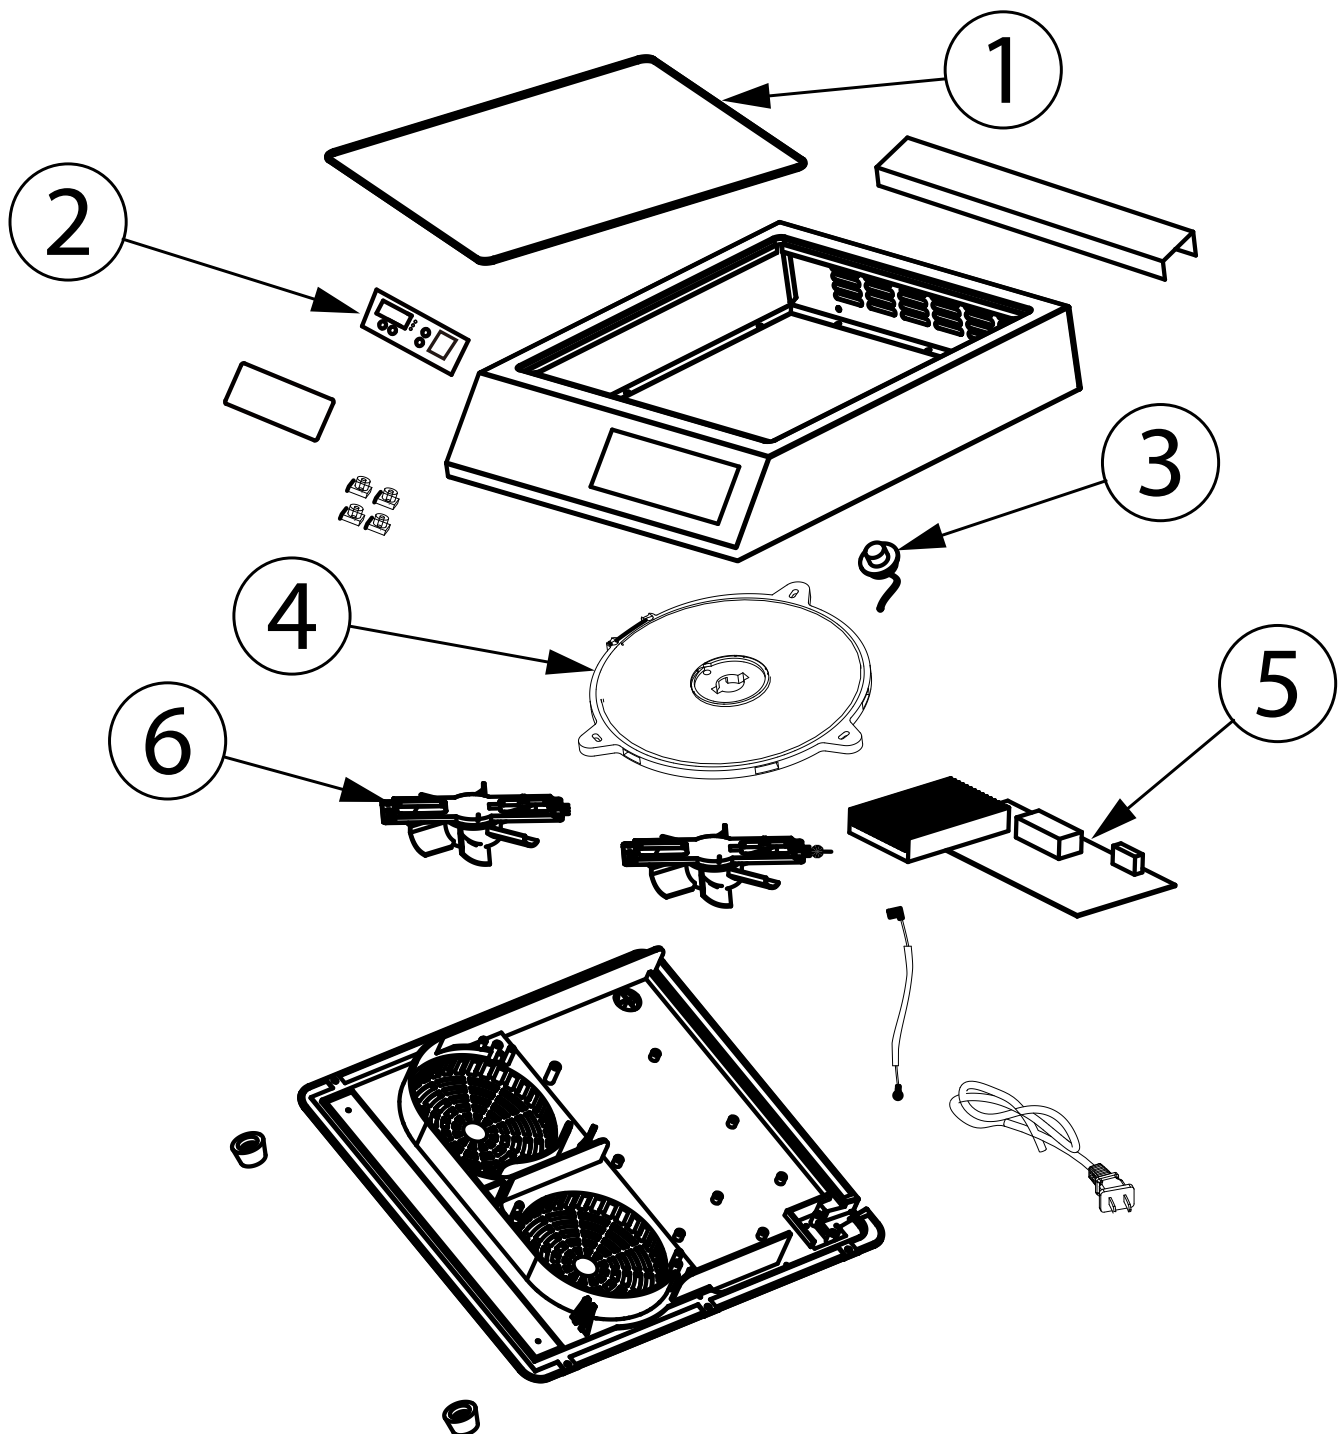

**Induktionskochplatte, 340x430x117 (BxTxH),
3.5 kW, 230 V**

Katalog-Code: KE3903340

Teilenummer (V abb.Teilenummer vom bild)	Name	Code
V770357V01-01	Glas	C014925
V770357V01-02	Bedienfeld	C014920
V770357V01-03	Sensor	C014921
V770357V01-04	Induktionsgenerator	C014922
V770357V01-05	Hauptplatine	C014923
V770357V01-06	Lüfter	C014924