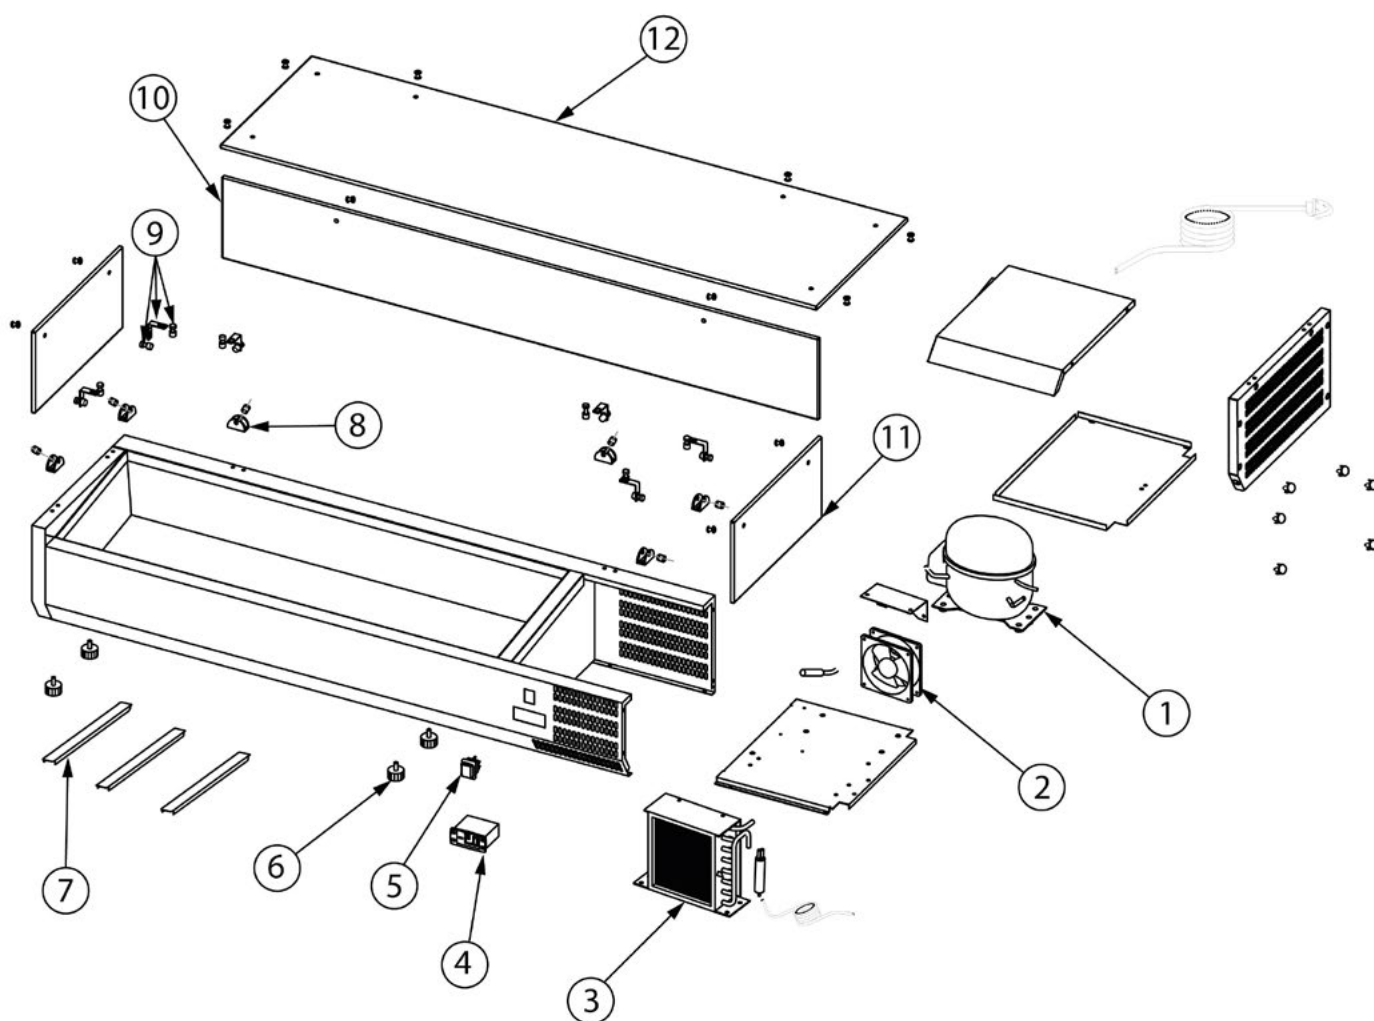

**STARLINE Kühlaufsatzvitrine, 8x GN1/4,
1800x395x427 mm (BxTxH)**

Katalog-Code: KT4584180

Teilenummer (V abb.Teilenummer vom bild)	Name	Code
V834840V02-01	Kompressor	
V834840V02-02	Ventilator	
V834840V02-03	Verflüssiger	
V834840V02-04	Systemsteuerung	C012835
V834840V02-05	Schalter	
V834840V02-06	Füßchen	
V834840V02-07	Stützschiene	
V834840V02-08	Glasstütze	
V834840V02-09	Glasverbinder	
V834840V02-10	Frontscheibe	
V834840V02-11	Seitenglas	C013788
V834840V02-12	Oberes Glas	