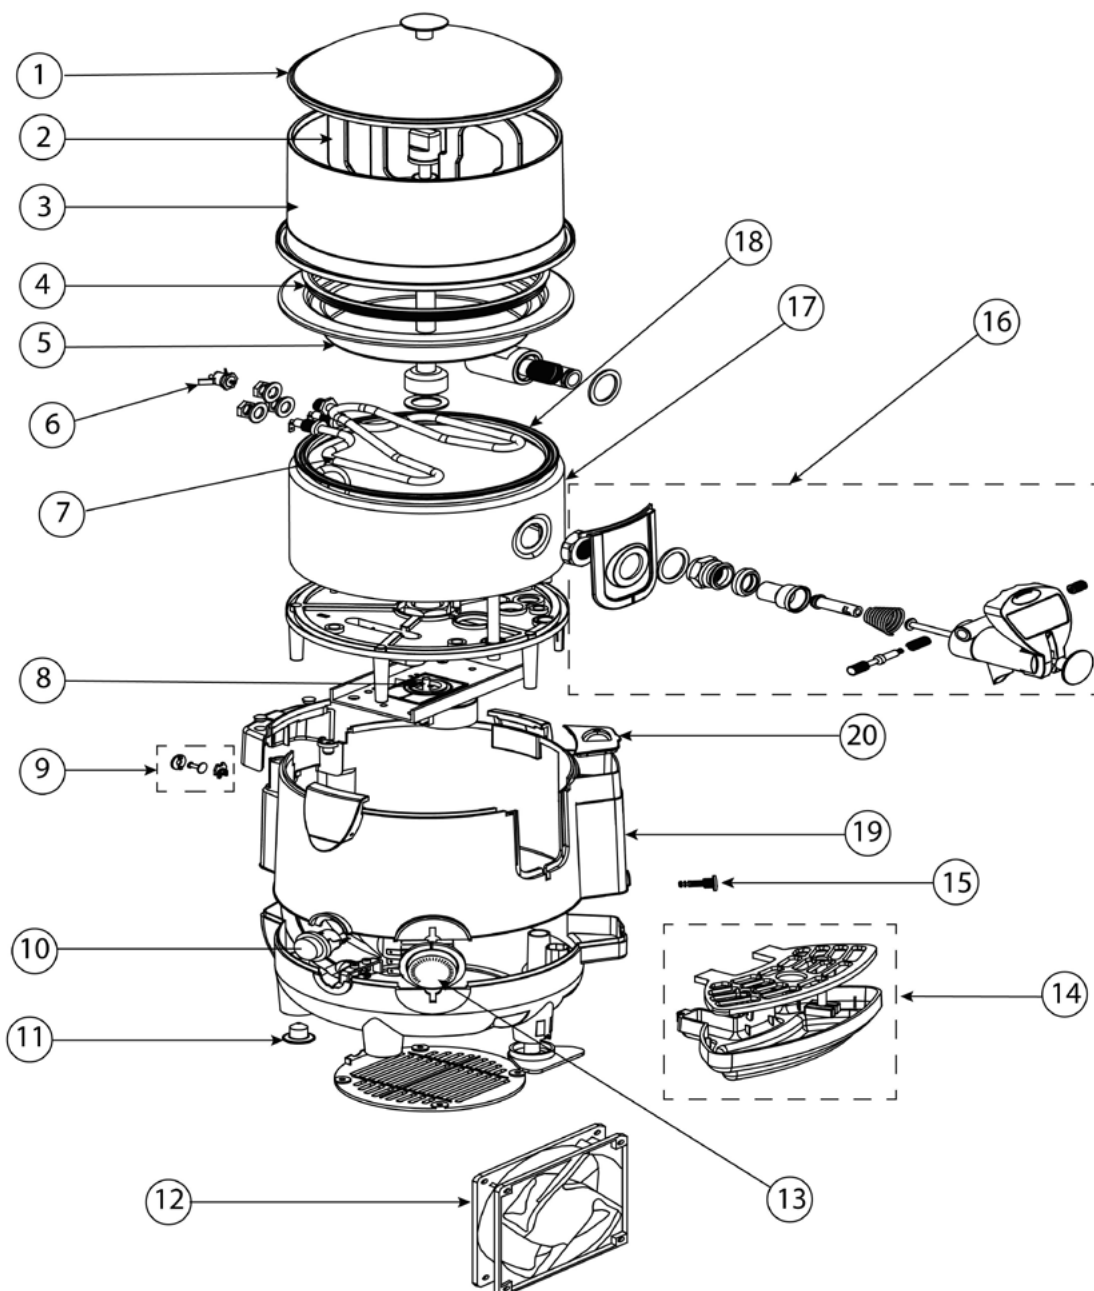

Schokoladendispenser 5 Liter
Katalog-Code: BB1103003

Teilenummer (V abb.Teilenummer vom bild)	Name	Code
V469105V01-01	Abdeckung	C012867
V469105V01-02	Rührer	C013570
V469105V01-03	Behälter	C012865
V469105V01-04	Dichtung	
V469105V01-05	Boiler (Oberteil)	
V469105V01-06	Wärmeschutz	C013358
V469105V01-07	Heizelement	C013346
V469105V01-08	Motor	C013630
V469105V01-09	Reset-Knopf	
V469105V01-10	Schalter	C013347
V469105V01-11	Füßchen	
V469105V01-12	Ventilator	C011181
V469105V01-13	Thermostat	C013628
V469105V01-14	Abtropffläche	
V469105V01-15	Ablassschraube	C012866
V469105V01-16	Ablasshahn	C013470
V469105V01-17	Boiler(unterer Teil)	
V469105V01-18	Dichtung	
V469105V01-19	Wassertank	
V469105V01-20	Verriegeln	C013629