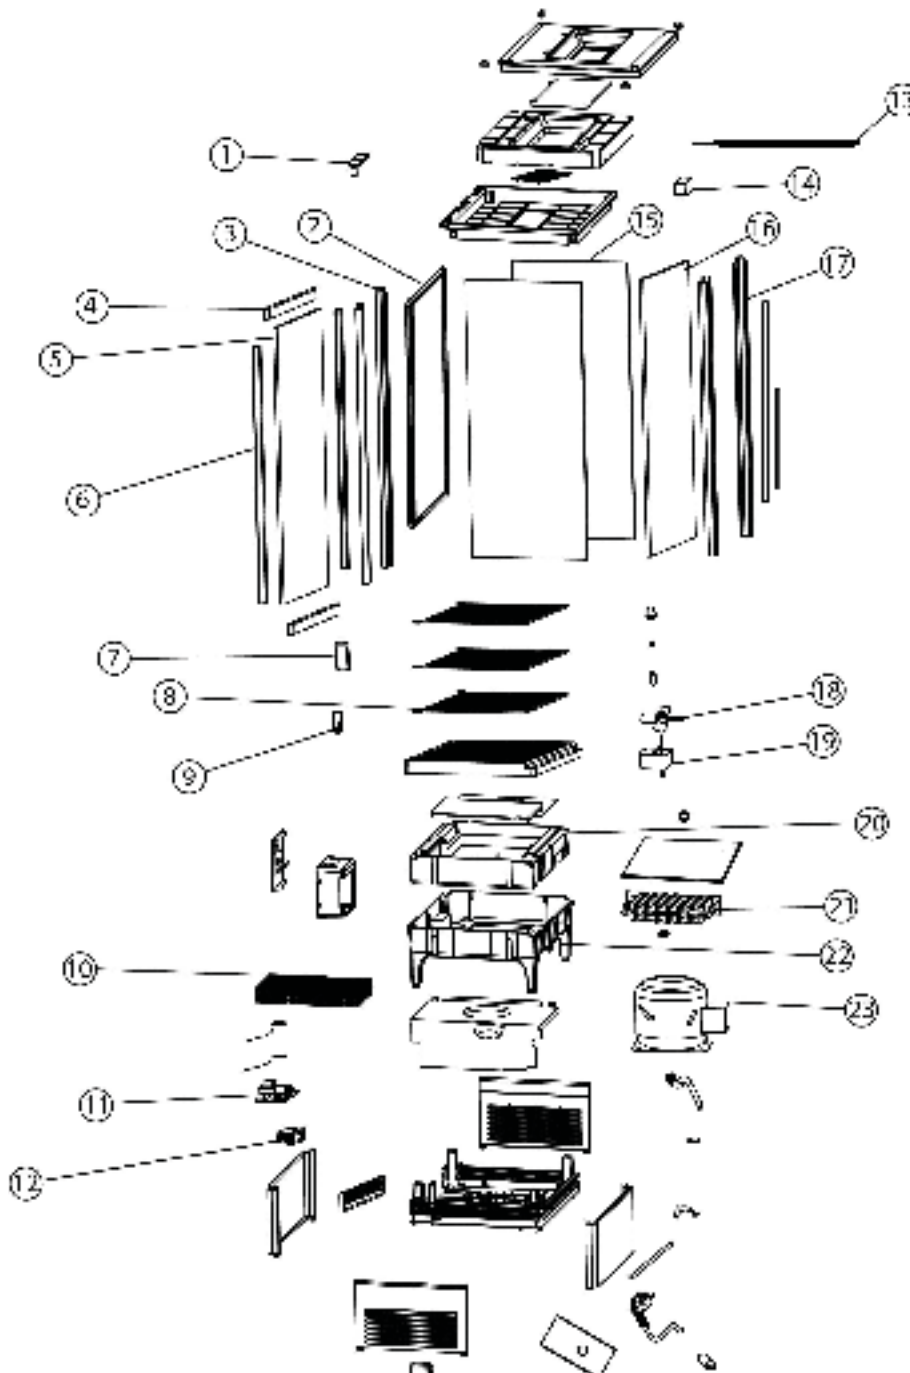

**Kühlvitrine PAN4 mit LED-Innenbeleuchtung, schwarz,  
Abmessung 428 x 386 x 960 mm (BxTxH)**
**Katalog-Code: KT0202078**

<b>Teilenummer (V abb.Teilenummer vom bild)</b>	<b>Name</b>	<b>Code</b>
V852174V02-01	Oberes Scharnier	C011214
V852174V02-02	Dichtung	
V852174V02-03	Frontbügel	
V852174V02-04	Oberer Türrahmen	
V852174V02-05	Türglas	C011678
V852174V02-06	Rechter und linker Türpfosten	
V852174V02-07	Türgriff	C010220
V852174V02-08	Fach	C009321
V852174V02-09	Klipp	C008560
V852174V02-10	Verflüssiger	
V852174V02-11	Hauptplatine	
V852174V02-12	Anzeige der Temperatur	
V852174V02-13	Beleuchtung	C013650
V852174V02-14	LED-Netzteil	C013651
V852174V02-15	Seitenglas	C008024
V852174V02-16	Hinteres Glas	C009126
V852174V02-17	Rückenhalterung	C011400
V852174V02-18	Lüfterpropeller	C010285
V852174V02-19	Lüftermotor	C012215
V852174V02-20	Styropor	
V852174V02-21	Verdampfer	C007555
V852174V02-22	Sockel aus Kunststoff	
V852174V02-23	Kompressor	C011714