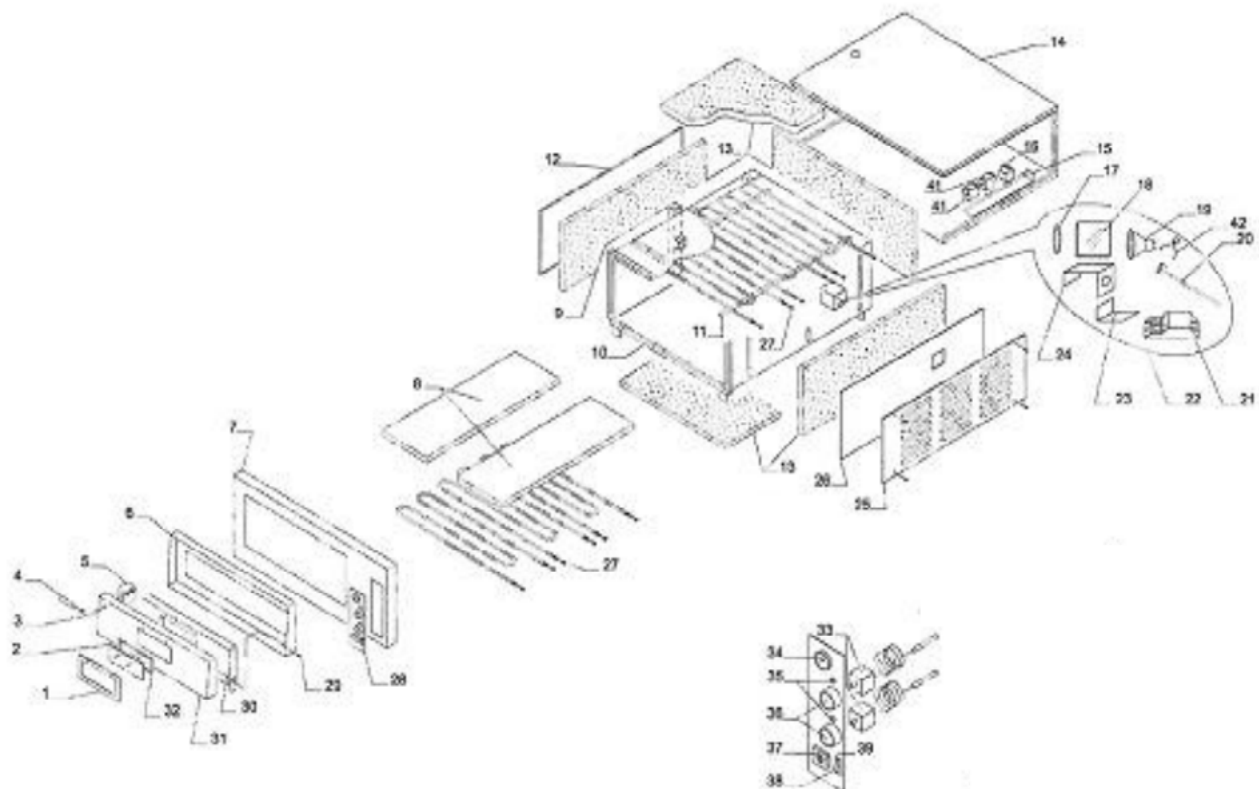

**GGF Pizzaofen mit einer Kammer, aus pulverbeschichtetem Stahl, 5 kW, 1010 x 850 x 420 mm (BxTxH)****Katalog-Code: PP0501436**

<b>Teilenummer (V abb.Teilenummer vom bild)</b>	<b>Name</b>	<b>Code</b>
V781601V01-01	Türglasdichtung	
V781601V01-02	Glas	
V781601V01-03	Unterstützung für Griffe	
V781601V01-04	Hanggriff	
V781601V01-05	Montagesatz für Griffe	
V781601V01-06	Gehäuse der Tür	
V781601V01-07	Schutzfeld	
V781601V01-08	Feuerfester Stein	
V781601V01-09	Frontpanel	
V781601V01-10	Inneres Gehäuse	
V781601V01-11	Unterstützung des Heizelements	
V781601V01-12	Linkes Feld	
V781601V01-13	Material zur Wärmedämmung	
V781601V01-14	Externes Gehäuse	
V781601V01-15	Klemmleiste	
V781601V01-16	Relaiskarte	
V781601V01-17	Dichtung	
V781601V01-18	Glas	
V781601V01-19	Halogenlampe	
V781601V01-20	Beleuchtungskabel	
V781601V01-21	Transformator	
V781601V01-22	Beleuchtungssatz	
V781601V01-23	Stütze	
V781601V01-24	Lampenhalterung	
V781601V01-25	Rechte Platte mit Belüftungslöchern	
V781601V01-26	Panel	
V781601V01-27	Heizelement	
V781601V01-28	Bedienfeld	
V781601V01-29	Befestigung der Tür	
V781601V01-30	Tür	
V781601V01-31	Außenverkleidung der Tür	
V781601V01-32	Dichtung	
V781601V01-33	Thermostat	
V781601V01-34	Thermometer	
V781601V01-35	Kontrollleuchte	
V781601V01-36	Drehknopf	

---

<b>Teilenummer (V abb. Teilenummer vom bild)</b>	<b>Name</b>	<b>Code</b>
V781601V01-37	Umschalter	
V781601V01-38	Lichtschalter	
V781601V01-39	Schalttafel	
V781601V01-40	Haken	
V781601V01-41	Reed-Schalter	