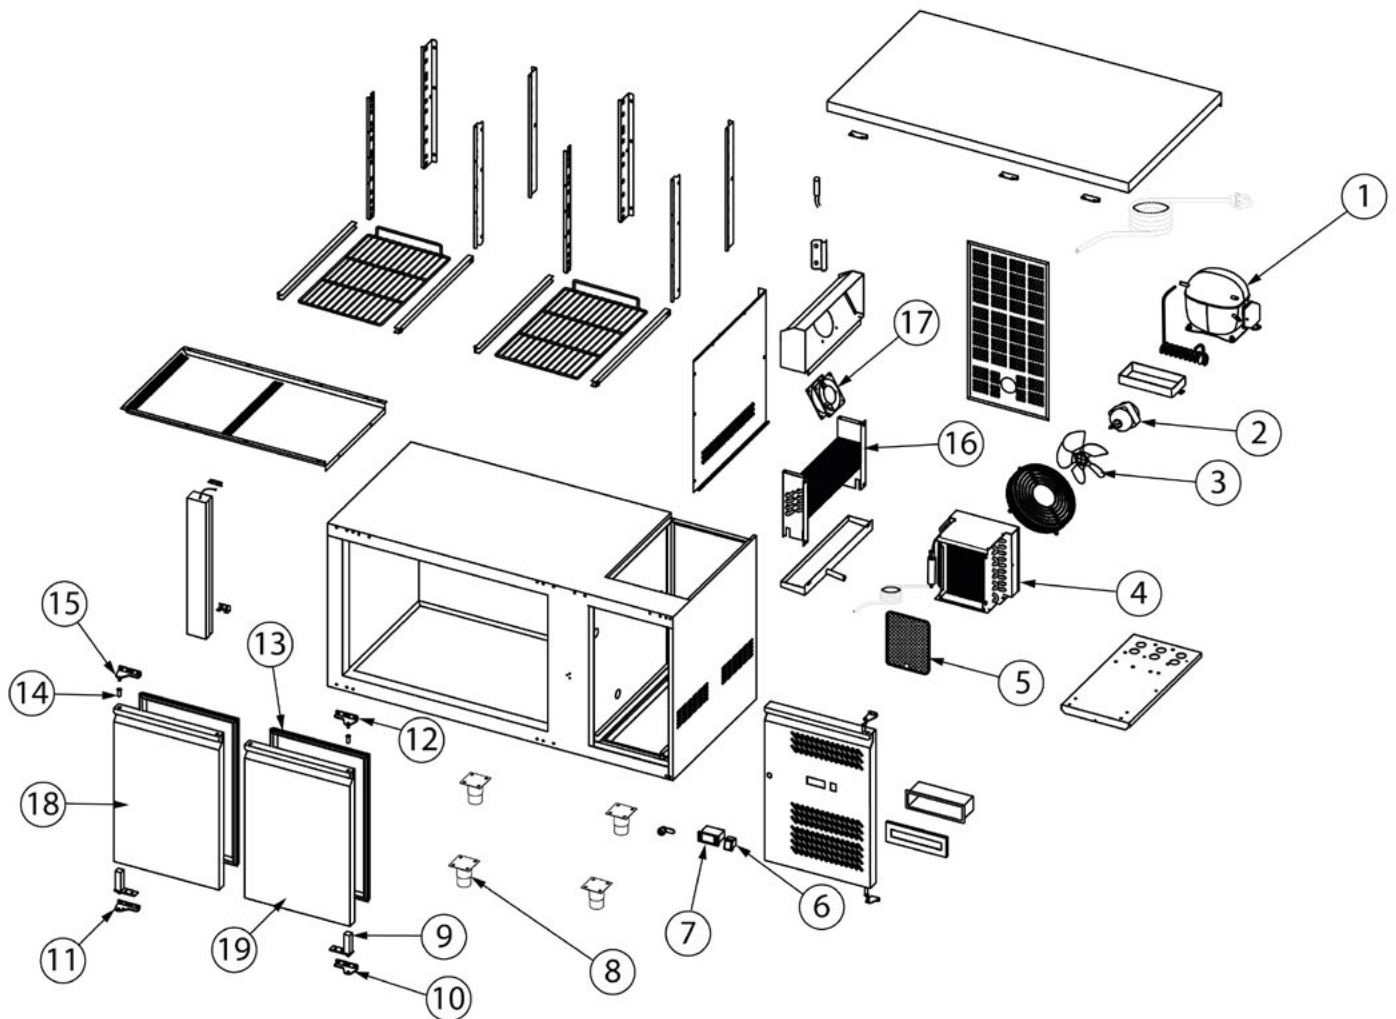

**STARLINE Kühlschranks, Edelstahl, GN2/1,
740x830x210 mm (BxTxH), 650 L**

Katalog-Code: KT4112282

Teilenummer (V abb.Teilenummer vom bild)	Name	Code
V831026V02-01	Kompressor	C013542
V831026V02-02	Verflüssigerventilator	C013522
V831026V02-03	Lüfterpropeller	
V831026V02-04	Verflüssiger	C013555
V831026V02-05	Filter	C013706
V831026V02-06	Schalter	
V831026V02-07	Systemsteuerung	C012835
V831026V02-08	Füßchen	
V831026V02-09	Scharnier	
V831026V02-10	Scharnier unten rechts	
V831026V02-11	Scharnier unten links	
V831026V02-12	Oberes Scharnier rechts	
V831026V02-13	Dichtung	C013551
V831026V02-14	Scharnierbuchse	C013538
V831026V02-15	Oberes Scharnier links	
V831026V02-16	Verdampfer	C013557
V831026V02-17	Verdampferventilator	
V831026V02-18	Tür, Türanschlag links	
V831026V02-19	Tür, Türanschlag rechts	