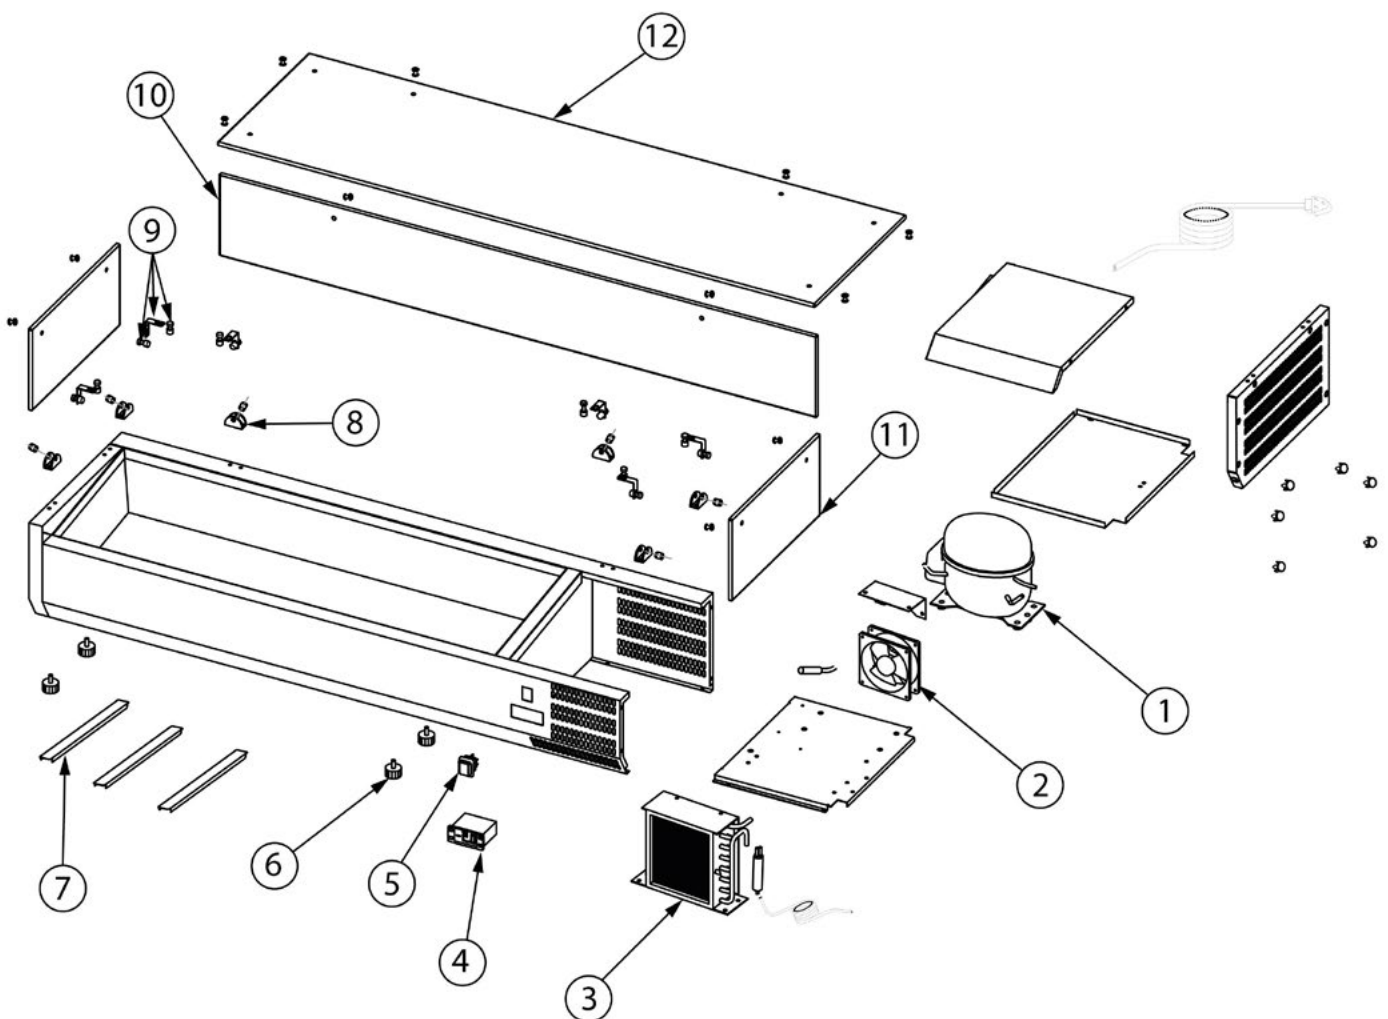

**STARLINE Kühlaufsatzvitrine, 6x GNI/4,
1400x395x427 mm (BxTxH)**

Katalog-Code: KT4564140

Teilenummer (V abb.Teilenummer vom bild)	Name	Code
V834641V02-01	Kompressor	
V834641V02-02	Ventilator	
V834641V02-03	Verflüssiger	
V834641V02-04	Systemsteuerung	C012835
V834641V02-05	Schalter	
V834641V02-06	Füßchen	
V834641V02-07	Stützschiene	
V834641V02-08	Glasstütze	
V834641V02-09	Glasverbinder	
V834641V02-10	Frontscheibe	
V834641V02-11	Seitenglas	C013788
V834641V02-12	Oberes Glas	