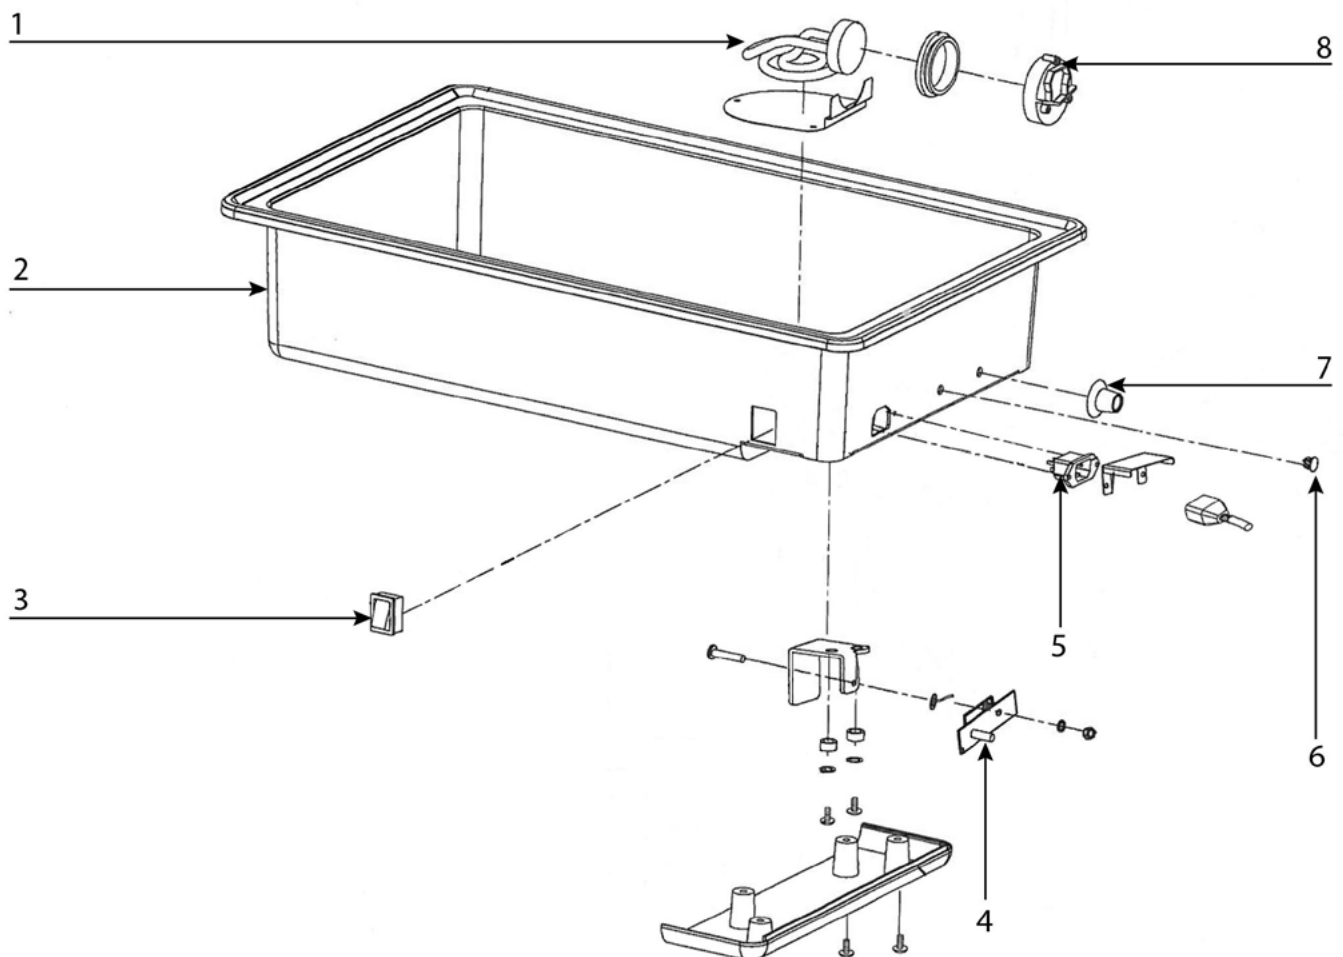

**Elektro-Suppenstation, Wanne aus Kunststoff,
2 x 4 Liter, inklusive zwei Suppenschöpfern**

Katalog-Code: BB0404240

Teilenummer (V abb.Teilenummer vom bild)	Name	Code
V433241V01-01	Heizelement	C004933
V433241V01-02	Behälter	C004939
V433241V01-03	Schalter	C008042
V433241V01-04	Thermostat	C008219
V433241V01-05	Steckdose	C004922
V433241V01-06	Kontrollleuchte	
V433241V01-07	Drehknopf	C008672
V433241V01-08	Heizungbuchse	C004938