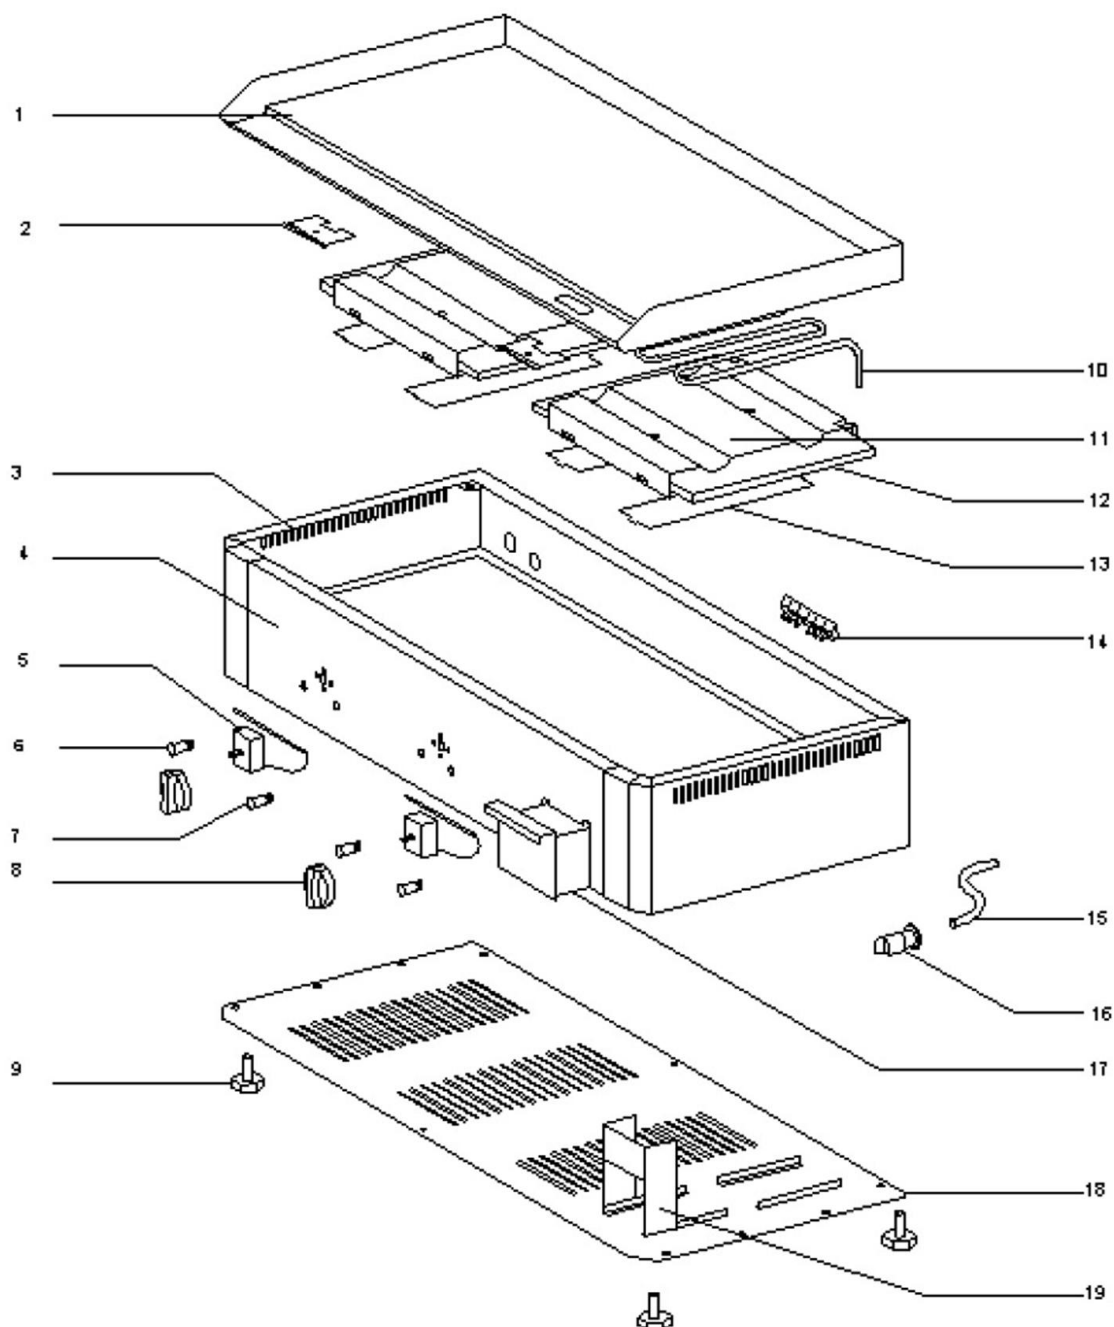

**ROLLER GRILL Elektro-Griddleplatte, zwei Heizzonen,  
Abmessung 620 x 450 x 190 mm (BxTxH)****Katalog-Code: KE1501060**

<b>Teilenummer (V abb. Teilenummer vom bild)</b>	<b>Name</b>	<b>Code</b>
V777171V01-01	Rahmen mit Stahlplatte	
V777171V01-02	Thermostatstütze	
V777171V01-03	Gehäuse	
V777171V01-04	Frontpanel	
V777171V01-05	Thermostat	C002553
V777171V01-06	Orange Kontrollleuchte	C002567
V777171V01-07	Grünes Kontrollleuchte	C002570
V777171V01-08	Drehknopf	
V777171V01-09	Füßchen	
V777171V01-10	Heizelement	C007314
V777171V01-11	Heizungsklammer	
V777171V01-12	Isolierung	
V777171V01-13	Isolierung Block	
V777171V01-14	Anschlusswürfel	
V777171V01-15	Stromversorgungskabel	
V777171V01-16	Stromversorgungskabel choke	
V777171V01-17	Tropfschale	
V777171V01-18	unteres Gehäuse	
V777171V01-19	Abdeckung	