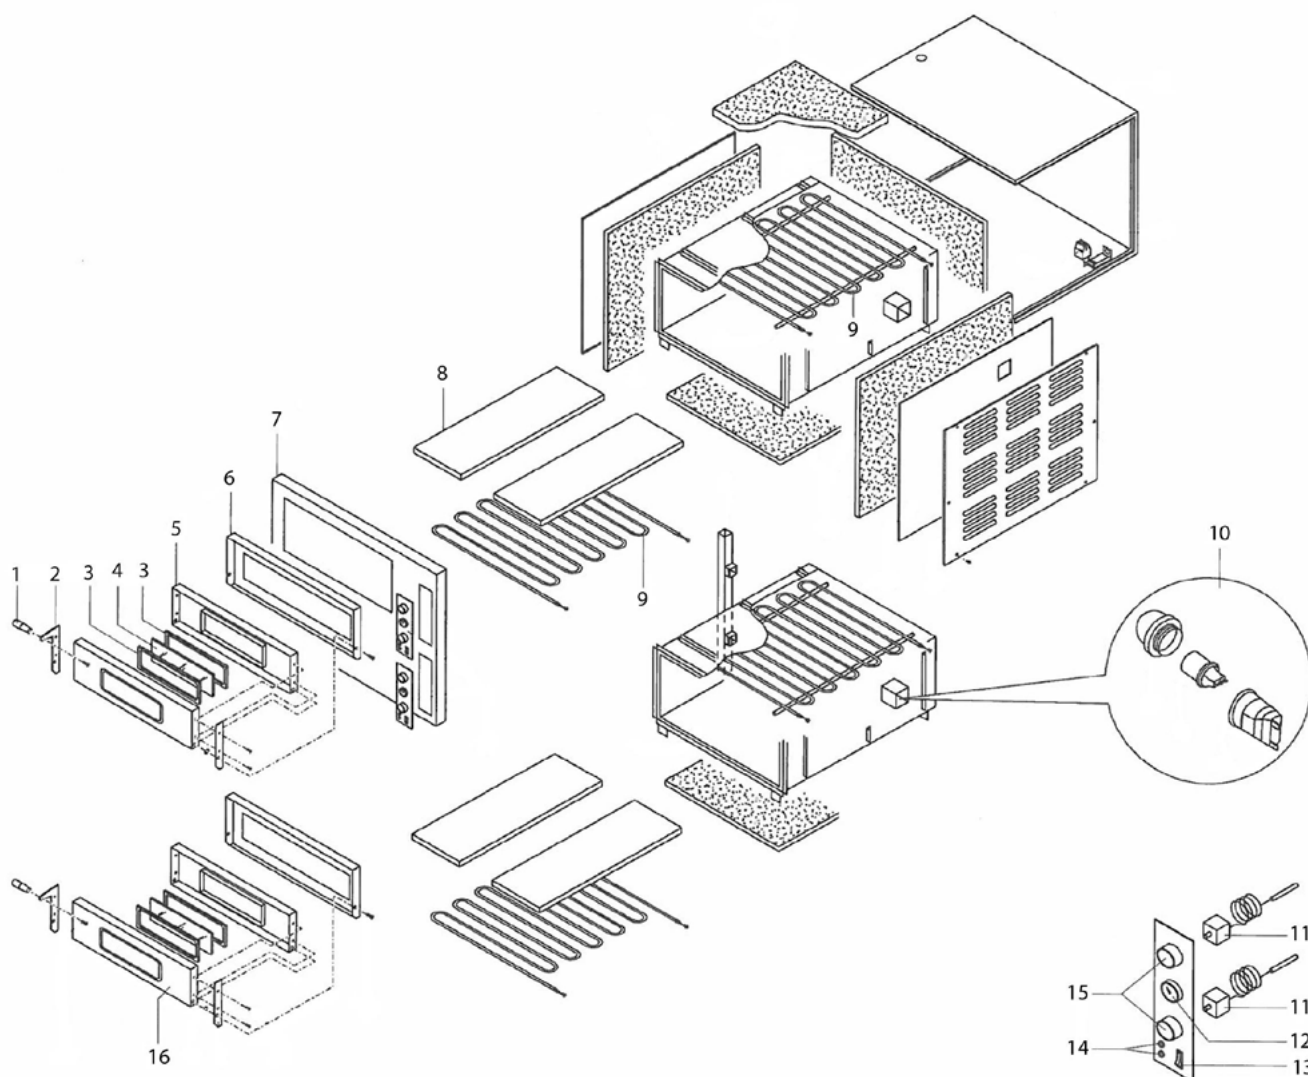

**GGF Pizzaofen mit zwei Kammern,
12 kW, 1010 x 850 x 750mm (BxTxH)****Katalog-Code: PP0302436**

| Teilenummer (V abb. Teilenummer vom bild) | Name | Code |
|--|--------------------------|-------------|
| V781422V01-01 | Türgriff | C009707 |
| V781422V01-02 | Unterstützung für Griffe | |
| V781422V01-03 | Türglasdichtung | |
| V781422V01-04 | Türglas | |
| V781422V01-05 | Türverkleidung innen | |
| V781422V01-06 | Türrahmen | |
| V781422V01-07 | Rahmen | |
| V781422V01-08 | Feuerfester Stein | |
| V781422V01-09 | Heizelement | C012725 |
| V781422V01-10 | Beleuchtung | C009844 |
| V781422V01-11 | Thermostat | C000494 |
| V781422V01-12 | Thermometer | C007667 |
| V781422V01-13 | Schalter | |
| V781422V01-14 | Kontrollleuchte | C012056 |
| V781422V01-15 | Drehknopf | C007670 |
| V781422V01-16 | Türverkleidung außen | |
| | | |
| | | |