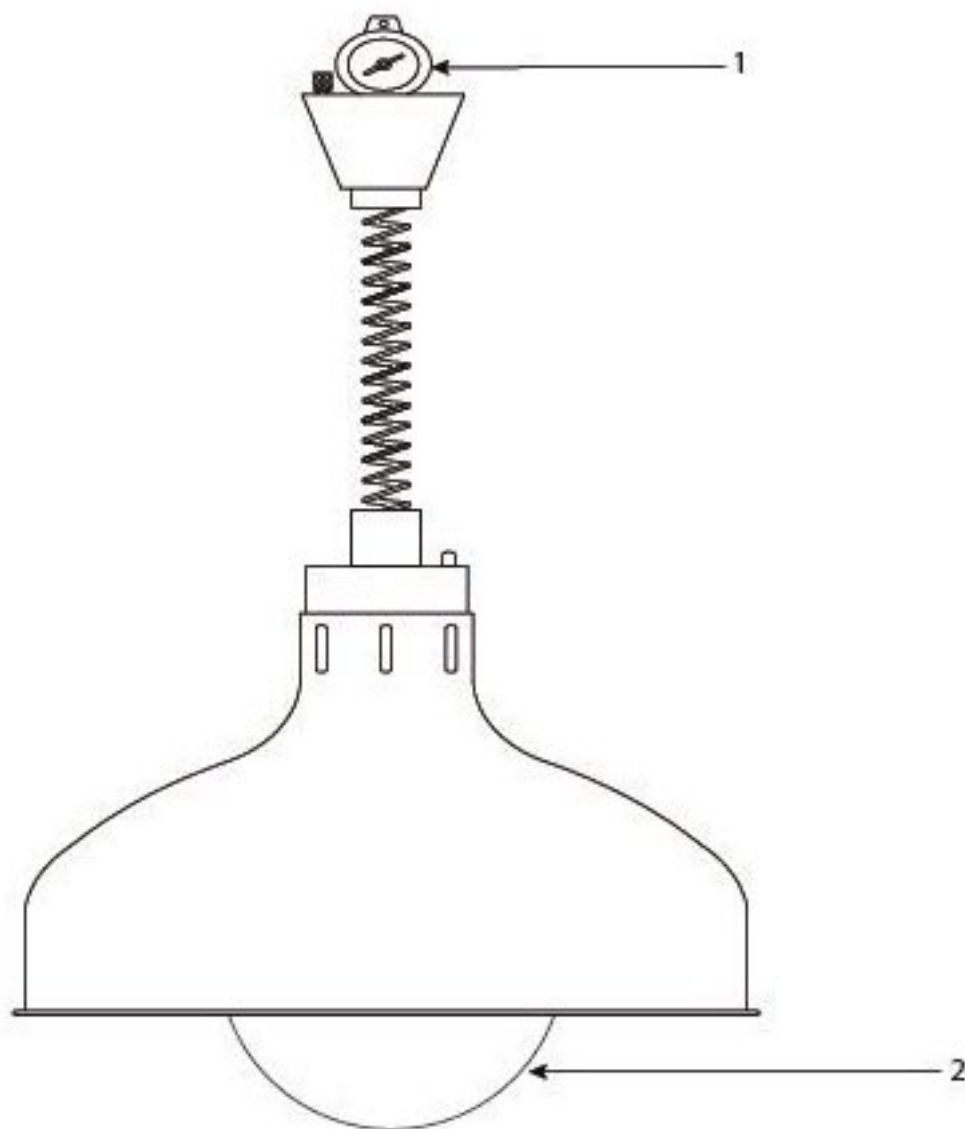

**Wärmelampe zur Deckenbefestigung, bronze, 0,25 kW,
Ø 290 mm**

Katalog-Code: BB0109003

Teilenummer (V abb.Teilenummer vom bild)	Name	Code
V692612V01-01	Absenkmechanismus	C009810
V692612V01-02	Glühbirne	C009308