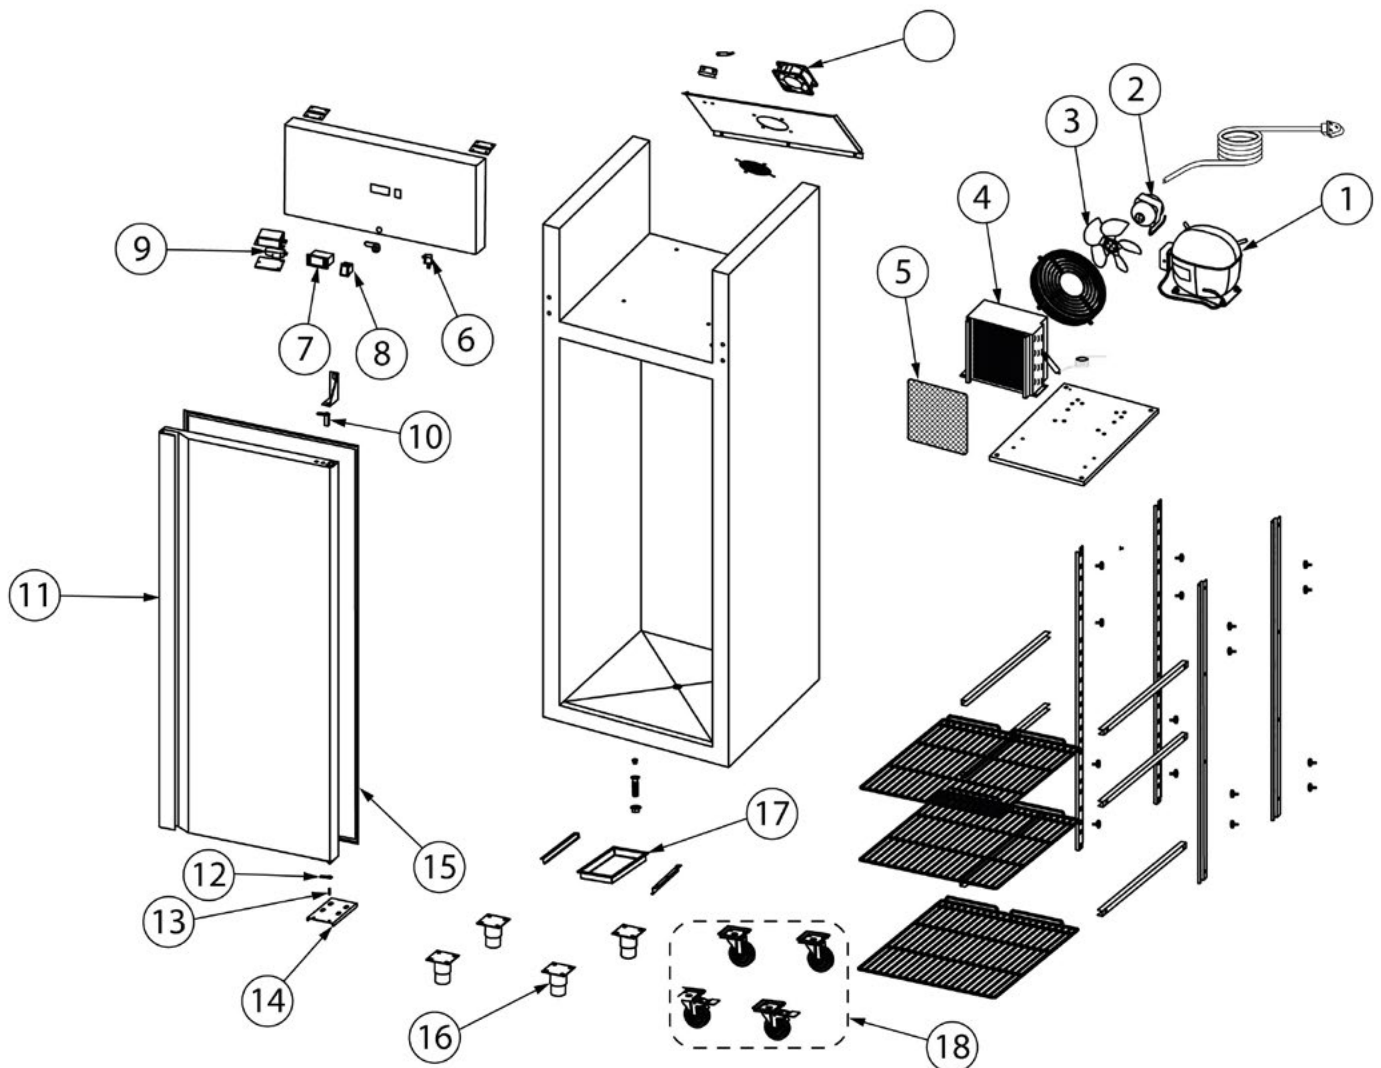

**STARLINE Kühlschranks, Edelstahl, GN2/1,
680x810x210 mm (BxTxH), 600 L**
Katalog-Code: KT4011600

Teilenummer (V abb.Teilenummer vom bild)	Name	Code
V830590V02-01	Kompressor	C013542
V830590V02-02	Verflüssigerventilator	C013528
V830590V02-03	Lüfterpropeller	
V830590V02-04	Verflüssiger	C013561
V830590V02-05	Filter	
V830590V02-06	Lichtschalter	C013533
V830590V02-07	Systemsteuerung	C012835
V830590V02-08	Schalter	
V830590V02-09	LED-Lampe	C013531
V830590V02-10	Scharnier	
V830590V02-11	Tür	
V830590V02-12	Türbuchse	C013525
V830590V02-13	Scharnierachse	
V830590V02-14	Scharnier unten	
V830590V02-15	Dichtung	C013545
V830590V02-16	Füßchen	
V830590V02-17	Tropfschale	
V830590V02-18	Satz Räder	
V830590V02-19	Ventilator	