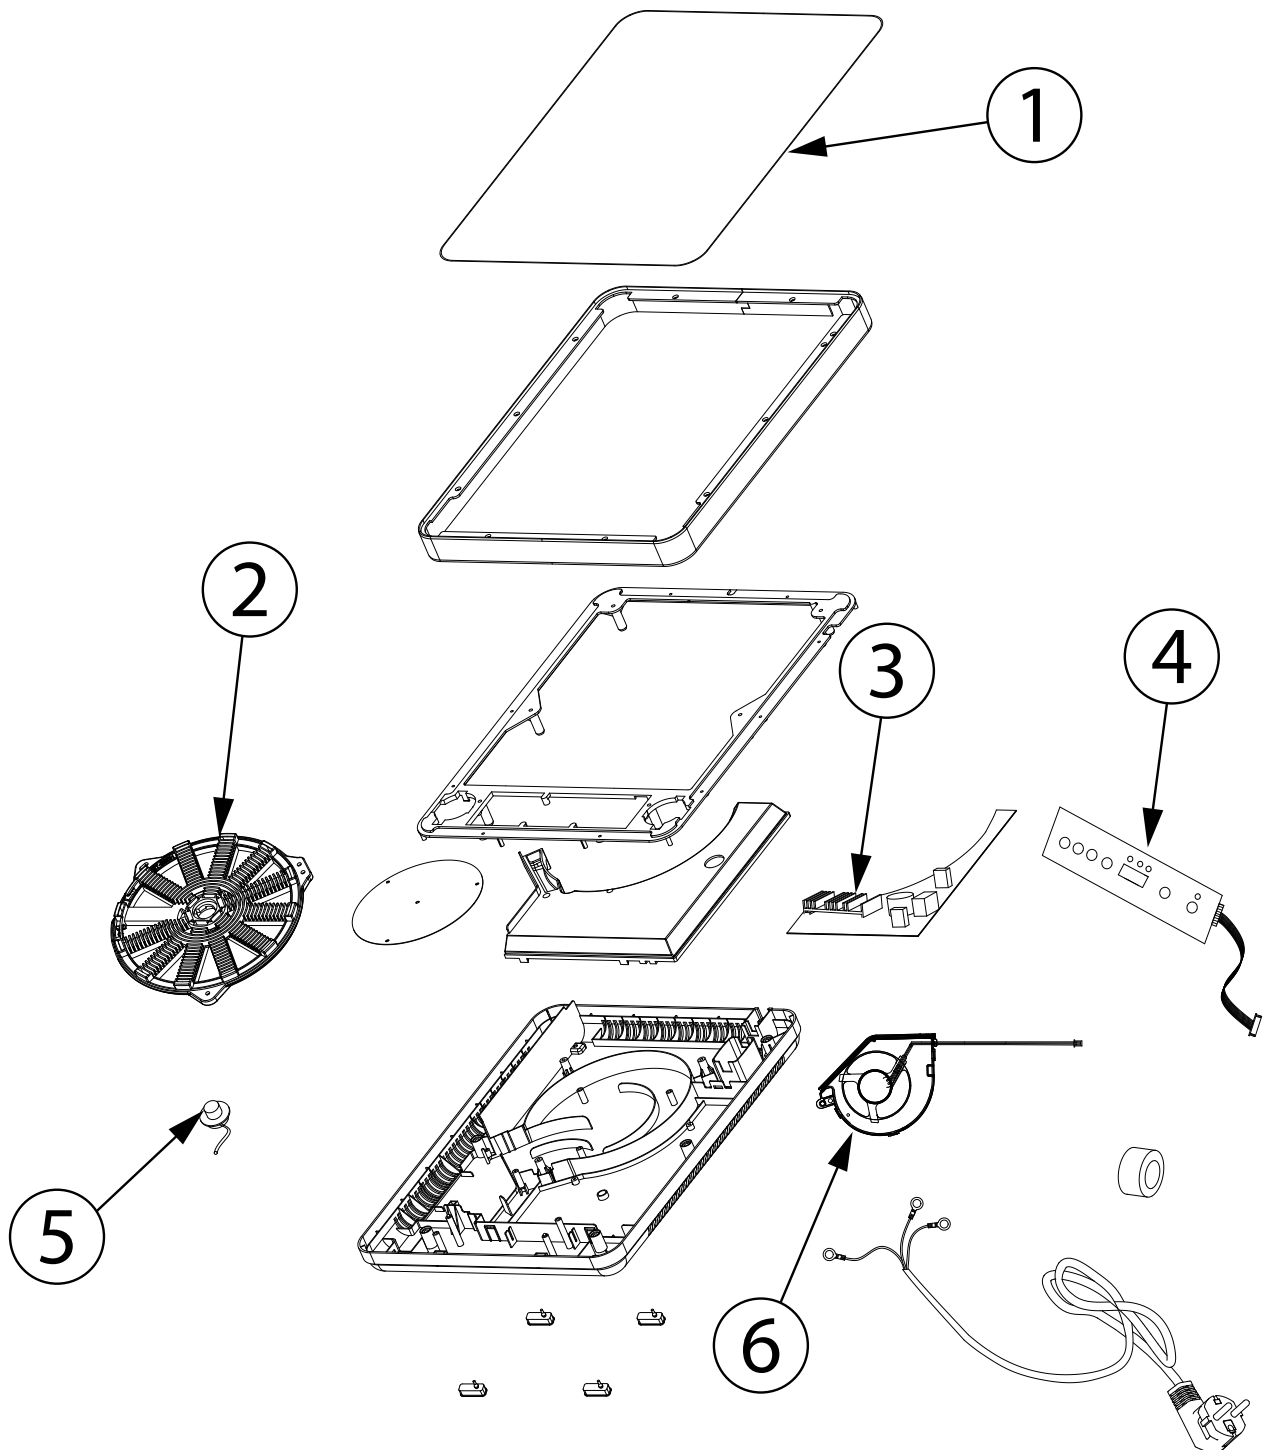

**Induktionskochplatte, 318x403x354 mm (BxTxH),  
3 kW, 230 V**

**Katalog-Code: KE3901318**

---

<b>Teilenummer (V abb.Teilenummer vom bild)</b>	<b>Name</b>	<b>Code</b>
V770355V01-01	Glas	
V770355V01-02	Induktionsgenerator	
V770355V01-03	Hauptplatine	
V770355V01-04	Bedienfeld	
V770355V01-05	Sensor	
V770355V01-06	Lüfter	