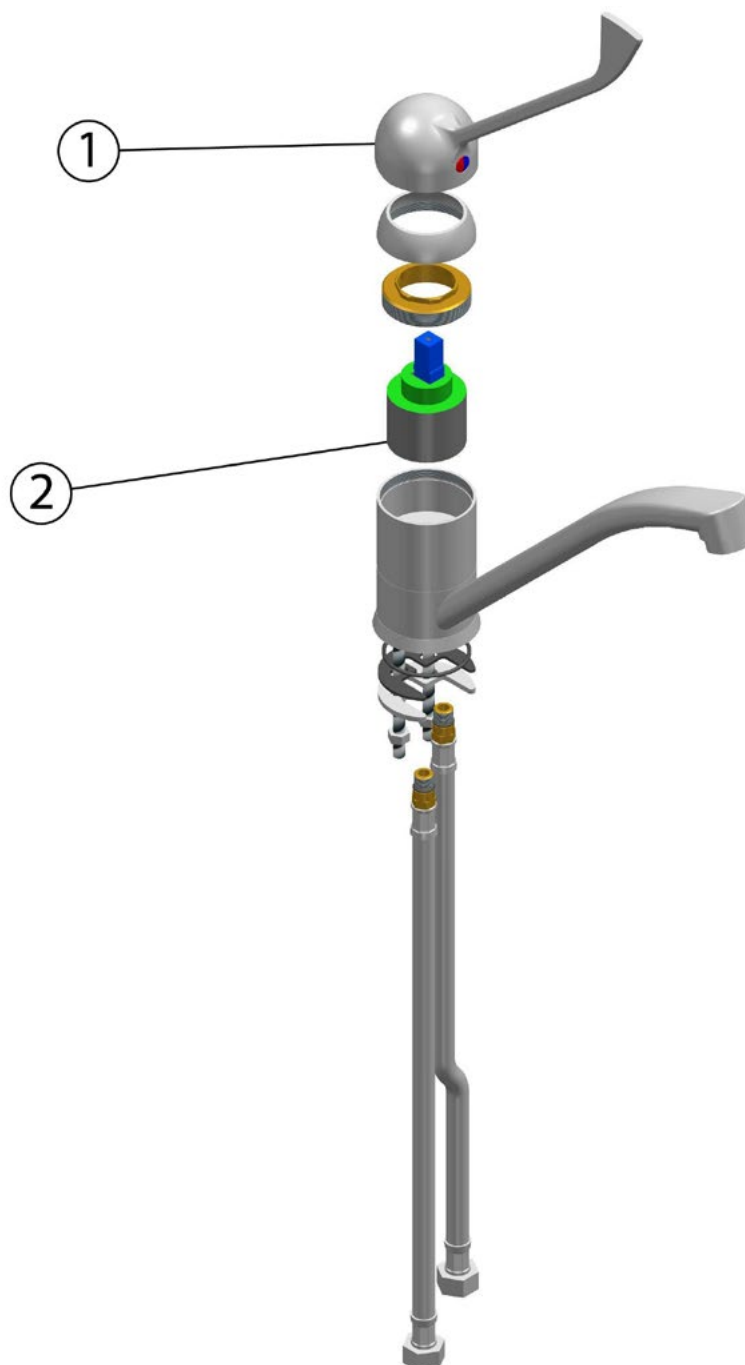

**MONOLITH Mischbatterie, Einloch-Montage,  
Einhebelmischer**

Katalog-Code: SM2005215

---

<b>Teilenummer (V abb.Teilenummer vom bild)</b>	<b>Name</b>	<b>Code</b>
V651112V01-01	Ellbogenhebel	
V651112V01-02	Keramikkopf	C010894