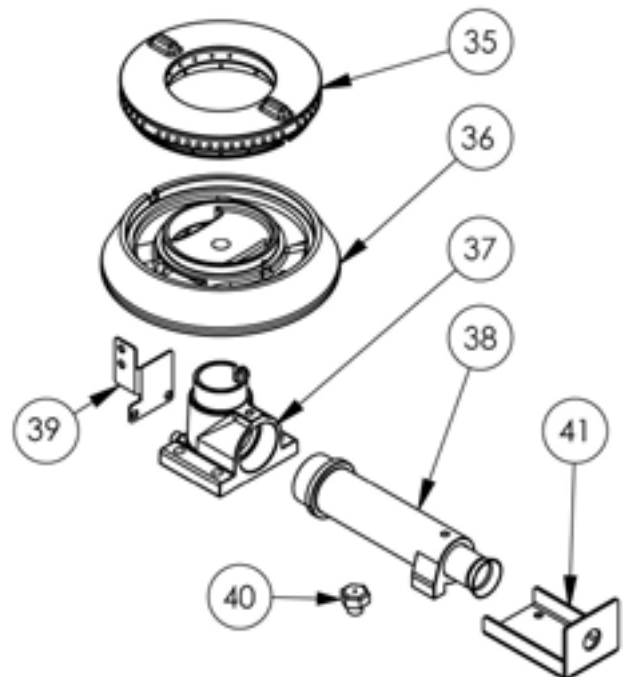

Gasherd Serie 700 - G20, 4-Brenner (3,5+5+2x7), 800 x 700 x 850 mm (BxTxH)**Katalog-Code: FS01420SE**

Teilenummer (V abb.Teilenummer vom bild)	Name	Code
V979521V03-01	Gehäuse	
V979521V03-02	Thermoelement 600	C008081
V979521V03-03	Rost	C009045
V979521V03-04	Kupferrohr Fi6	
V979521V03-05	Kupferrohr Fi10	
V979521V03-06	Thermoelement 800	C009004
V979521V03-07	Füßchen	C001991
V979521V03-08	Kochmulde - links	C010871
V979521V03-09	Gilt nicht für dieses Produktmodell	
V979521V03-10	Kochmulde - rechts	C010870
V979521V03-11	Ventil	C008801
V979521V03-12	Gassammler	
V979521V03-13	Ellbogen	C009080
V979521V03-14	Brennerregler	C011161
V979521V03-15	Mutter	C010733
V979521V03-16	Pilotflammenbrenner	C008078
V979521V03-17	Düse des Pilotflammenbrenner	C010906
V979521V03-18	Krone des brenners 3,5 kW	C009051
V979521V03-19	Gehäuse des brenners 3.5 kW	C009052
V979521V03-20	Injektor 3,5 kW	C009092
V979521V03-21	Stärkung der vertikalen Brennerunterstützung	
V979521V03-22	Pilotbrennerunterstützung 3,5 kW	
V979521V03-23	Düse des brenners 3,5 kw	C006616
V979521V03-24	Düsenbasis Stütze	C009079
V979521V03-25	Krone des brenners 5 kW	C009053
V979521V03-26	Gehäuse des brenners 5 kW	C009054
V979521V03-27	Injektor 5 kW	C010161
V979521V03-28	Pilotbrennerunterstützung 5 kW	C009081
V979521V03-29	Düse des brenners 5 kw	C006358
V979521V03-30	Krone des brenners 7 kW	C009040
V979521V03-31	Gehäuse des brenners 7 kW	C009027
V979521V03-32	Injektor 7 kW	C009168
V979521V03-33	Pilotbrennerunterstützung 7 kW	
V979521V03-34	Düse des brenners 7 kW	C007720
V979521V03-35	Gilt nicht für dieses Produktmodell	
V979521V03-36	Gilt nicht für dieses Produktmodell	

Teilenummer (V abb.Teilenummer vom bild)	Name	Code
V979521V03-37	Gilt nicht für dieses Produktmodell	
V979521V03-38	Gilt nicht für dieses Produktmodell	
V979521V03-39	Gilt nicht für dieses Produktmodell	
V979521V03-40	Gilt nicht für dieses Produktmodell	
V979521V03-41	Gilt nicht für dieses Produktmodell	