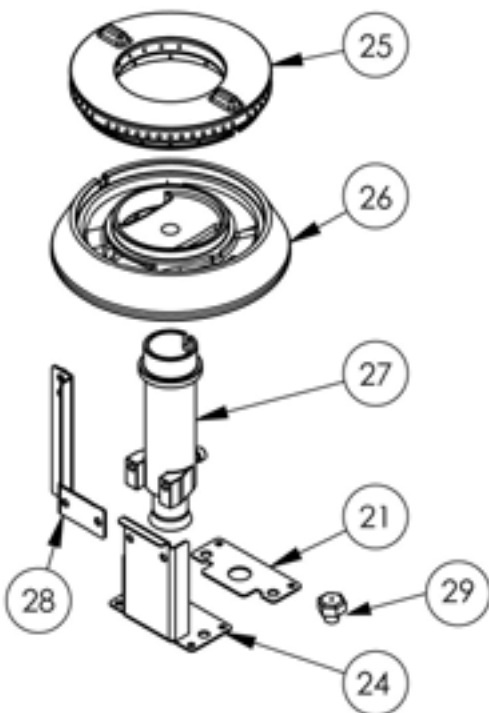

Gasherd Serie 700 - G20, 4-Brenner (3,5+5+2x7), 800 x 700 x 850 mm (BxTxH)**Katalog-Code: FS01420SE**

Teilenummer (V abb.Teilenummer vom bild)	Name	Code
V979521V03-01	Gehäuse	
V979521V03-02	Thermoelement 600	C008081
V979521V03-03	Rost	C009045
V979521V03-04	Kupferrohr Fi6	
V979521V03-05	Kupferrohr Fi10	
V979521V03-06	Thermoelement 800	C009004
V979521V03-07	Füßchen	C001991
V979521V03-08	Kochmulde - links	C010871
V979521V03-09	Gilt nicht für dieses Produktmodell	
V979521V03-10	Kochmulde - rechts	C010870
V979521V03-11	Ventil	C008801
V979521V03-12	Gassammler	
V979521V03-13	Ellbogen	C009080
V979521V03-14	Brennerregler	C011161
V979521V03-15	Mutter	C010733
V979521V03-16	Pilotflammenbrenner	C008078
V979521V03-17	Düse des Pilotflammenbrenner	C010906
V979521V03-18	Krone des brenners 3,5 kW	C009051
V979521V03-19	Gehäuse des brenners 3.5 kW	C009052
V979521V03-20	Injektor 3,5 kW	C009092
V979521V03-21	Stärkung der vertikalen Brennerunterstützung	
V979521V03-22	Pilotbrennerunterstützung 3,5 kW	
V979521V03-23	Düse des brenners 3,5 kw	C006616
V979521V03-24	Düsenbasis Stütze	C009079
V979521V03-25	Krone des brenners 5 kW	C009053
V979521V03-26	Gehäuse des brenners 5 kW	C009054
V979521V03-27	Injektor 5 kW	C010161
V979521V03-28	Pilotbrennerunterstützung 5 kW	C009081
V979521V03-29	Düse des brenners 5 kw	C006358
V979521V03-30	Krone des brenners 7 kW	C009040
V979521V03-31	Gehäuse des brenners 7 kW	C009027
V979521V03-32	Injektor 7 kW	C009168
V979521V03-33	Pilotbrennerunterstützung 7 kW	
V979521V03-34	Düse des brenners 7 kW	C007720
V979521V03-35	Gilt nicht für dieses Produktmodell	
V979521V03-36	Gilt nicht für dieses Produktmodell	

Teilenummer (V abb.Teilenummer vom bild)	Name	Code
V979521V03-37	Gilt nicht für dieses Produktmodell	
V979521V03-38	Gilt nicht für dieses Produktmodell	
V979521V03-39	Gilt nicht für dieses Produktmodell	
V979521V03-40	Gilt nicht für dieses Produktmodell	
V979521V03-41	Gilt nicht für dieses Produktmodell	