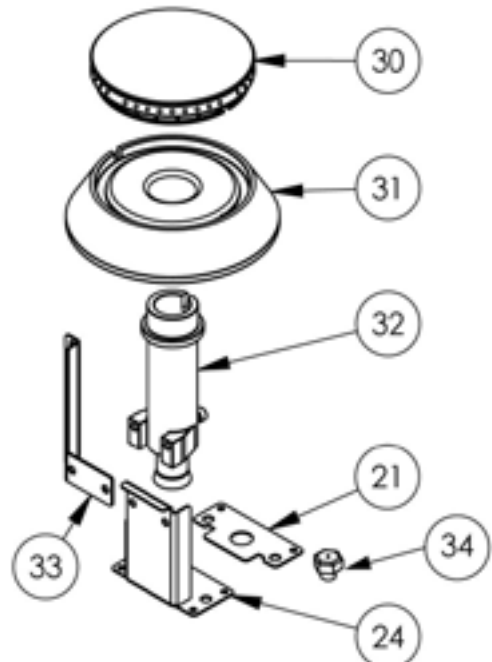

Gasherd Serie 700 - G20, 4-Brenner (3,5+5+2x7), 800 x 700 x 850 mm (BxTxH)**Katalog-Code: FS01420SE**

Teilenummer (V abb.Teilenummer vom bild)	Name	Code
V979521V03-01	Gehäuse	
V979521V03-02	Thermoelement 600	C008081
V979521V03-03	Rost	C009045
V979521V03-04	Kupferrohr Fi6	
V979521V03-05	Kupferrohr Fi10	
V979521V03-06	Thermoelement 800	C009004
V979521V03-07	Füßchen	C001991
V979521V03-08	Kochmulde - links	C010871
V979521V03-09	Gilt nicht für dieses Produktmodell	
V979521V03-10	Kochmulde - rechts	C010870
V979521V03-11	Ventil	C008801
V979521V03-12	Gassammler	
V979521V03-13	Ellbogen	C009080
V979521V03-14	Brennerregler	C011161
V979521V03-15	Mutter	C010733
V979521V03-16	Pilotflammenbrenner	C008078
V979521V03-17	Düse des Pilotflammenbrenner	C010906
V979521V03-18	Krone des brenners 3,5 kW	C009051
V979521V03-19	Gehäuse des brenners 3.5 kW	C009052
V979521V03-20	Injektor 3,5 kW	C009092
V979521V03-21	Stärkung der vertikalen Brennerunterstützung	
V979521V03-22	Pilotbrennerunterstützung 3,5 kW	
V979521V03-23	Düse des brenners 3,5 kw	C006616
V979521V03-24	Düsenbasis Stütze	C009079
V979521V03-25	Krone des brenners 5 kW	C009053
V979521V03-26	Gehäuse des brenners 5 kW	C009054
V979521V03-27	Injektor 5 kW	C010161
V979521V03-28	Pilotbrennerunterstützung 5 kW	C009081
V979521V03-29	Düse des brenners 5 kw	C006358
V979521V03-30	Krone des brenners 7 kW	C009040
V979521V03-31	Gehäuse des brenners 7 kW	C009027
V979521V03-32	Injektor 7 kW	C009168
V979521V03-33	Pilotbrennerunterstützung 7 kW	
V979521V03-34	Düse des brenners 7 kW	C007720
V979521V03-35	Gilt nicht für dieses Produktmodell	
V979521V03-36	Gilt nicht für dieses Produktmodell	

Teilenummer (V abb.Teilenummer vom bild)	Name	Code
V979521V03-37	Gilt nicht für dieses Produktmodell	
V979521V03-38	Gilt nicht für dieses Produktmodell	
V979521V03-39	Gilt nicht für dieses Produktmodell	
V979521V03-40	Gilt nicht für dieses Produktmodell	
V979521V03-41	Gilt nicht für dieses Produktmodell	