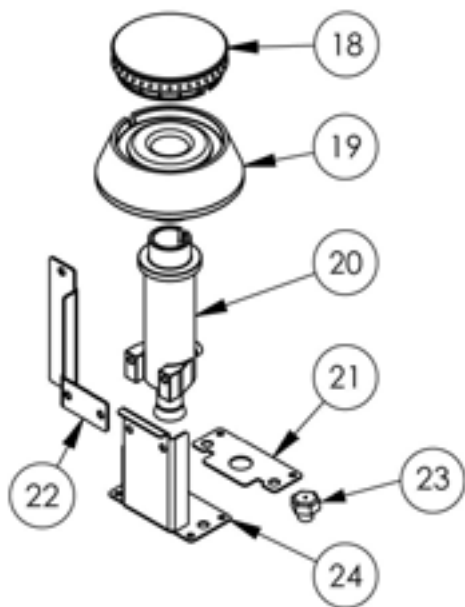

Gasherd Serie 700 - G20, 4-Brenner (3,5+5+2x7), 800 x 700 x 850 mm (BxTxH)**Katalog-Code: FS01420SE**

Teilenummer (V abb.Teilenummer vom bild)	Name	Code
V979521V03-01	Gehäuse	
V979521V03-02	Thermoelement 600	C008081
V979521V03-03	Rost	C009045
V979521V03-04	Kupferrohr Fi6	
V979521V03-05	Kupferrohr Fi10	
V979521V03-06	Thermoelement 800	C009004
V979521V03-07	Füßchen	C001991
V979521V03-08	Kochmulde - links	C010871
V979521V03-09	Gilt nicht für dieses Produktmodell	
V979521V03-10	Kochmulde - rechts	C010870
V979521V03-11	Ventil	C008801
V979521V03-12	Gassammler	
V979521V03-13	Ellbogen	C009080
V979521V03-14	Brennerregler	C011161
V979521V03-15	Mutter	C010733
V979521V03-16	Pilotflammenbrenner	C008078
V979521V03-17	Düse des Pilotflammenbrenner	C010906
V979521V03-18	Krone des brenners 3,5 kW	C009051
V979521V03-19	Gehäuse des brenners 3.5 kW	C009052
V979521V03-20	Injektor 3,5 kW	C009092
V979521V03-21	Stärkung der vertikalen Brennerunterstützung	
V979521V03-22	Pilotbrennerunterstützung 3,5 kW	
V979521V03-23	Düse des brenners 3,5 kw	C006616
V979521V03-24	Düsenbasis Stütze	C009079
V979521V03-25	Krone des brenners 5 kW	C009053
V979521V03-26	Gehäuse des brenners 5 kW	C009054
V979521V03-27	Injektor 5 kW	C010161
V979521V03-28	Pilotbrennerunterstützung 5 kW	C009081
V979521V03-29	Düse des brenners 5 kw	C006358
V979521V03-30	Krone des brenners 7 kW	C009040
V979521V03-31	Gehäuse des brenners 7 kW	C009027
V979521V03-32	Injektor 7 kW	C009168
V979521V03-33	Pilotbrennerunterstützung 7 kW	
V979521V03-34	Düse des brenners 7 kW	C007720
V979521V03-35	Gilt nicht für dieses Produktmodell	
V979521V03-36	Gilt nicht für dieses Produktmodell	

Teilenummer (V abb.Teilenummer vom bild)	Name	Code
V979521V03-37	Gilt nicht für dieses Produktmodell	
V979521V03-38	Gilt nicht für dieses Produktmodell	
V979521V03-39	Gilt nicht für dieses Produktmodell	
V979521V03-40	Gilt nicht für dieses Produktmodell	
V979521V03-41	Gilt nicht für dieses Produktmodell	