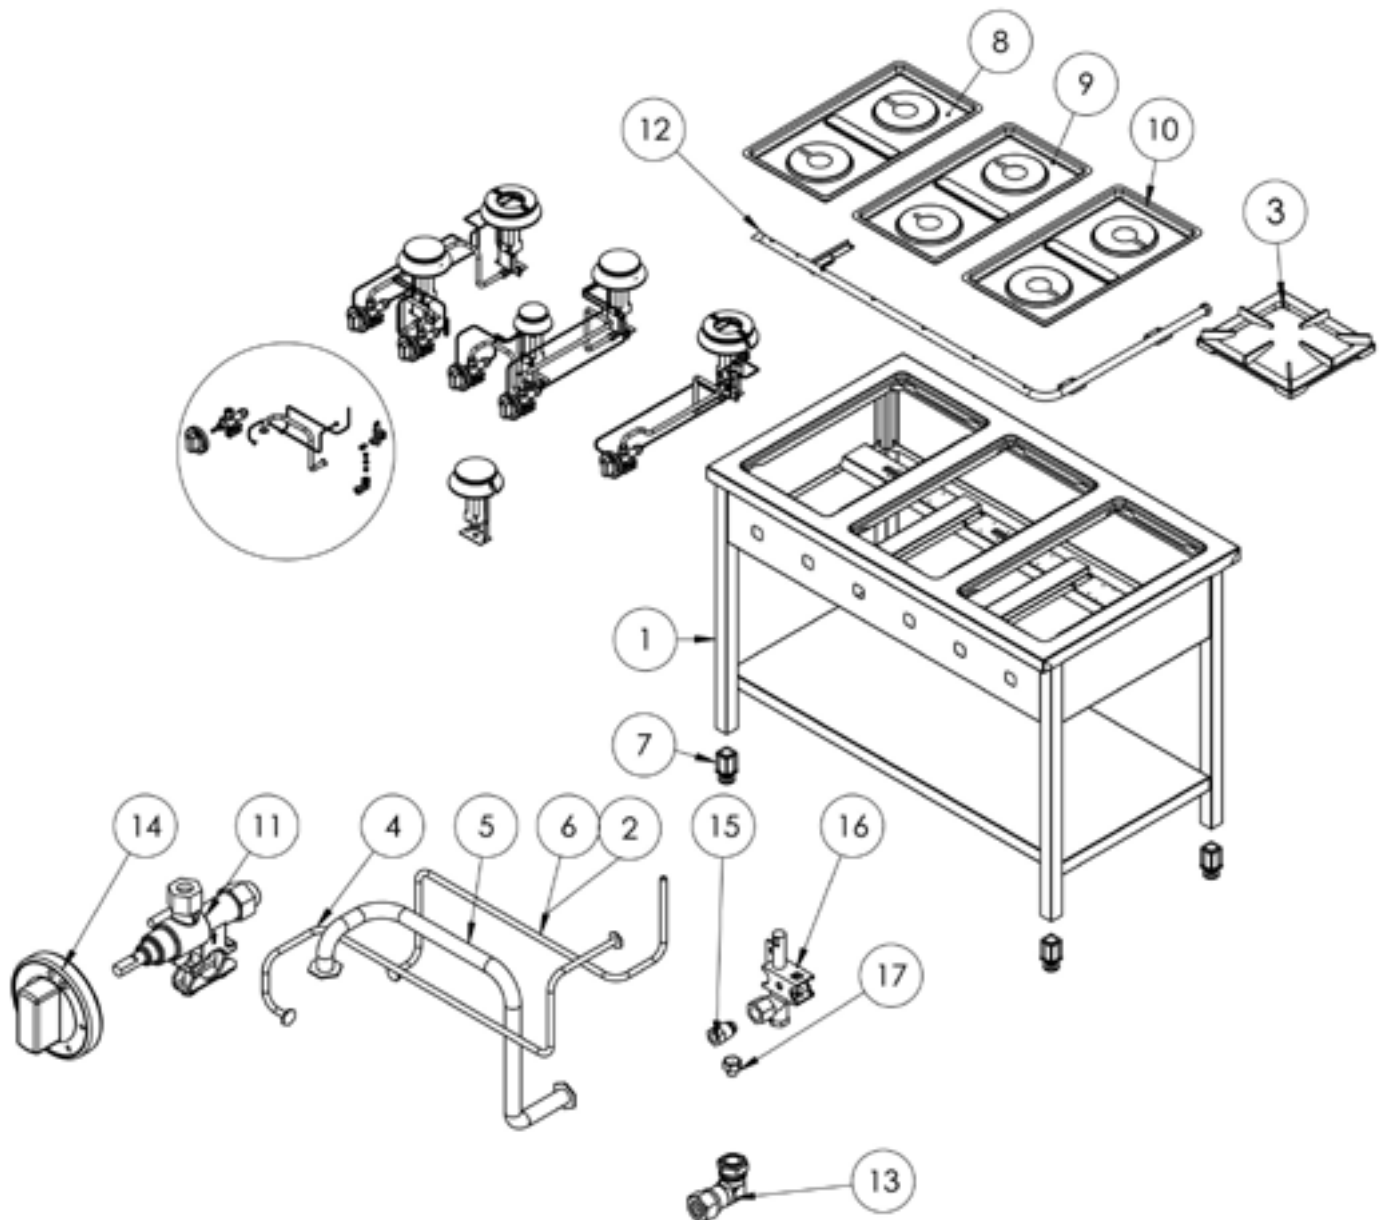

Gasherd Serie 700 - G20, 4-Brenner (3,5+5+2x7), 800 x 700 x 850 mm (BxTxH)**Katalog-Code: FS01420SE**

Teilenummer (V abb.Teilenummer vom bild)	Name	Code
V979521V03-01	Gehäuse	
V979521V03-02	Thermoelement 600	C008081
V979521V03-03	Rost	C009045
V979521V03-04	Kupferrohr Fi6	
V979521V03-05	Kupferrohr Fi10	
V979521V03-06	Thermoelement 800	C009004
V979521V03-07	Füßchen	C001991
V979521V03-08	Kochmulde - links	C010871
V979521V03-09	Gilt nicht für dieses Produktmodell	
V979521V03-10	Kochmulde - rechts	C010870
V979521V03-11	Ventil	C008801
V979521V03-12	Gassammler	
V979521V03-13	Ellbogen	C009080
V979521V03-14	Brennerregler	C011161
V979521V03-15	Mutter	C010733
V979521V03-16	Pilotflammenbrenner	C008078
V979521V03-17	Düse des Pilotflammenbrenner	C010906
V979521V03-18	Krone des brenners 3,5 kW	C009051
V979521V03-19	Gehäuse des brenners 3.5 kW	C009052
V979521V03-20	Injektor 3,5 kW	C009092
V979521V03-21	Stärkung der vertikalen Brennerunterstützung	
V979521V03-22	Pilotbrennerunterstützung 3,5 kW	
V979521V03-23	Düse des brenners 3,5 kw	C006616
V979521V03-24	Düsenbasis Stütze	C009079
V979521V03-25	Krone des brenners 5 kW	C009053
V979521V03-26	Gehäuse des brenners 5 kW	C009054
V979521V03-27	Injektor 5 kW	C010161
V979521V03-28	Pilotbrennerunterstützung 5 kW	C009081
V979521V03-29	Düse des brenners 5 kw	C006358
V979521V03-30	Krone des brenners 7 kW	C009040
V979521V03-31	Gehäuse des brenners 7 kW	C009027
V979521V03-32	Injektor 7 kW	C009168
V979521V03-33	Pilotbrennerunterstützung 7 kW	
V979521V03-34	Düse des brenners 7 kW	C007720
V979521V03-35	Gilt nicht für dieses Produktmodell	
V979521V03-36	Gilt nicht für dieses Produktmodell	

Teilenummer (V abb.Teilenummer vom bild)	Name	Code
V979521V03-37	Gilt nicht für dieses Produktmodell	
V979521V03-38	Gilt nicht für dieses Produktmodell	
V979521V03-39	Gilt nicht für dieses Produktmodell	
V979521V03-40	Gilt nicht für dieses Produktmodell	
V979521V03-41	Gilt nicht für dieses Produktmodell	