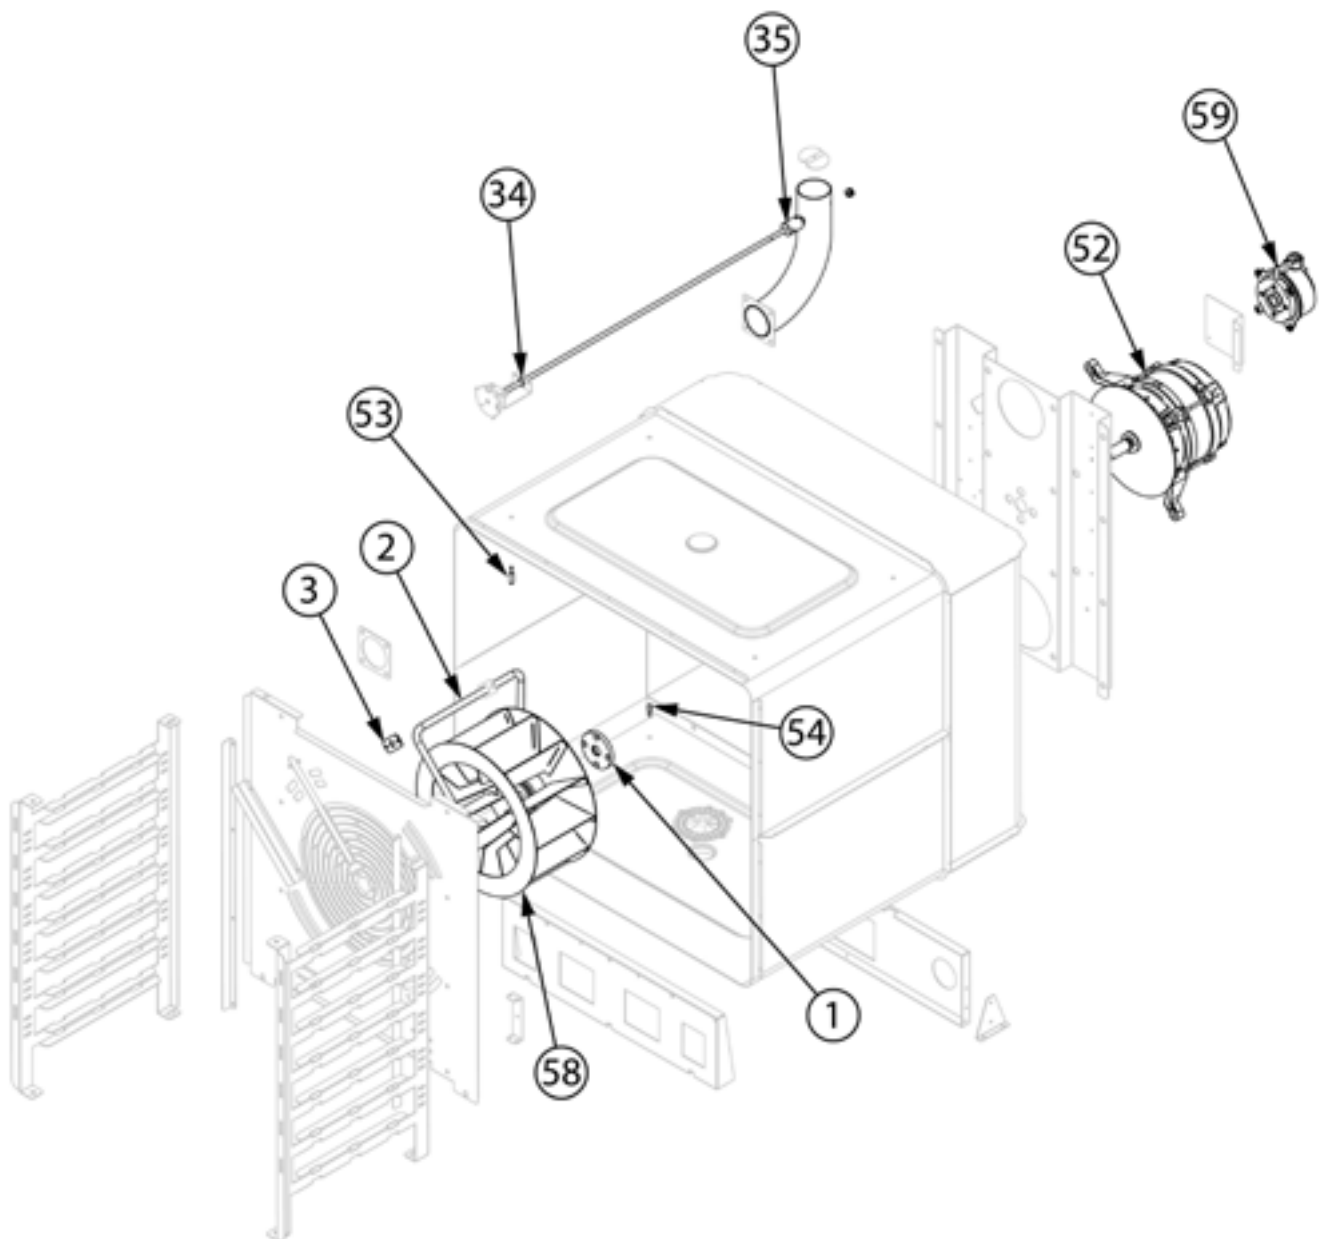

Kombidämpfer, STALGAST ClassicCook, manuelle Steuerung, Gas, 7xGN1/1, 14 kW

Katalog-Code: FM011107G

Teilenummer (V abb. Teilenummer vom bild)	Name	Code
V9100046V01-01	Motorlager	
V9100046V01-02	Nebeltube	C013796
V9100046V01-03	Dichtung	
V9100046V01-04	Türbuchse	
V9100046V01-05	Flexibler Stopp	
V9100046V01-06	Kunststoffeinsatz	
V9100046V01-07	Stoßgummi D21-M5	
V9100046V01-08	Beleuchtung	
V9100046V01-09	Unterer Scharnierstift M6	
V9100046V01-10	Buchse 20x24x20 mm	
V9100046V01-11	Kappe	
V9100046V01-12	Buchse	
V9100046V01-13	Greifer mit Feder	
V9100046V01-14	Drehknopf	
V9100046V01-15	Gummistopper	
V9100046V01-16	Summer	
V9100046V01-17	Zeitschaltuhr	
V9100046V01-18	Thermostat	
V9100046V01-19	Energeregler	
V9100046V01-20	Innerer Glas-Stoßfänger	
V9100046V01-21	Obere Scharnierachse	
V9100046V01-22	Äußeres Glas	
V9100046V01-23	Kontrollleuchte	
V9100046V01-24	Innenscheibe	
V9100046V01-25	Taste - Reset	
V9100046V01-26	Türgriff	
V9100046V01-27	Ventilator	
V9100046V01-28	Füßchen	
V9100046V01-29	Sicherheitsthermostat	
V9100046V01-30	Kondensator	
V9100046V01-31	Relais	
V9100046V01-32	Transformator	
V9100046V01-33	Ventilator	
V9100046V01-34	Silikonhülle	
V9100046V01-35	Anschluss	
V9100046V01-36	Gassammler	

Teilenummer (V abb. Teilenummer vom bild)	Name	Code
V9100046V01-37	Dichtung	
V9100046V01-38	Silikon-Dichtung	
V9100046V01-39	Flammensensor	
V9100046V01-40	Zünderlektrode	
V9100046V01-41	Dichtung	
V9100046V01-42	Ventilator	
V9100046V01-43	Venturi-Rohr	
V9100046V01-44	Dichtung	
V9100046V01-45	Ventil	
V9100046V01-46	Kontroll Modul	
V9100046V01-47	Schornsteinabdichtung	
V9100046V01-48	Ventilator	
V9100046V01-49	Elektrische Verbindung	
V9100046V01-50	Schloss sperren	
V9100046V01-51	Endausschalter	
V9100046V01-52	Motor	
V9100046V01-53	Schraube L20	
V9100046V01-54	Schraube	
V9100046V01-55	Wärmetauscher	
V9100046V01-56	Dichtung	
V9100046V01-57	Dichtung	
V9100046V01-58	Ventilator	
V9100046V01-59	Pressostat	
V9100046V01-60	Kupplung	
V9100046V01-61	Elektroventil	