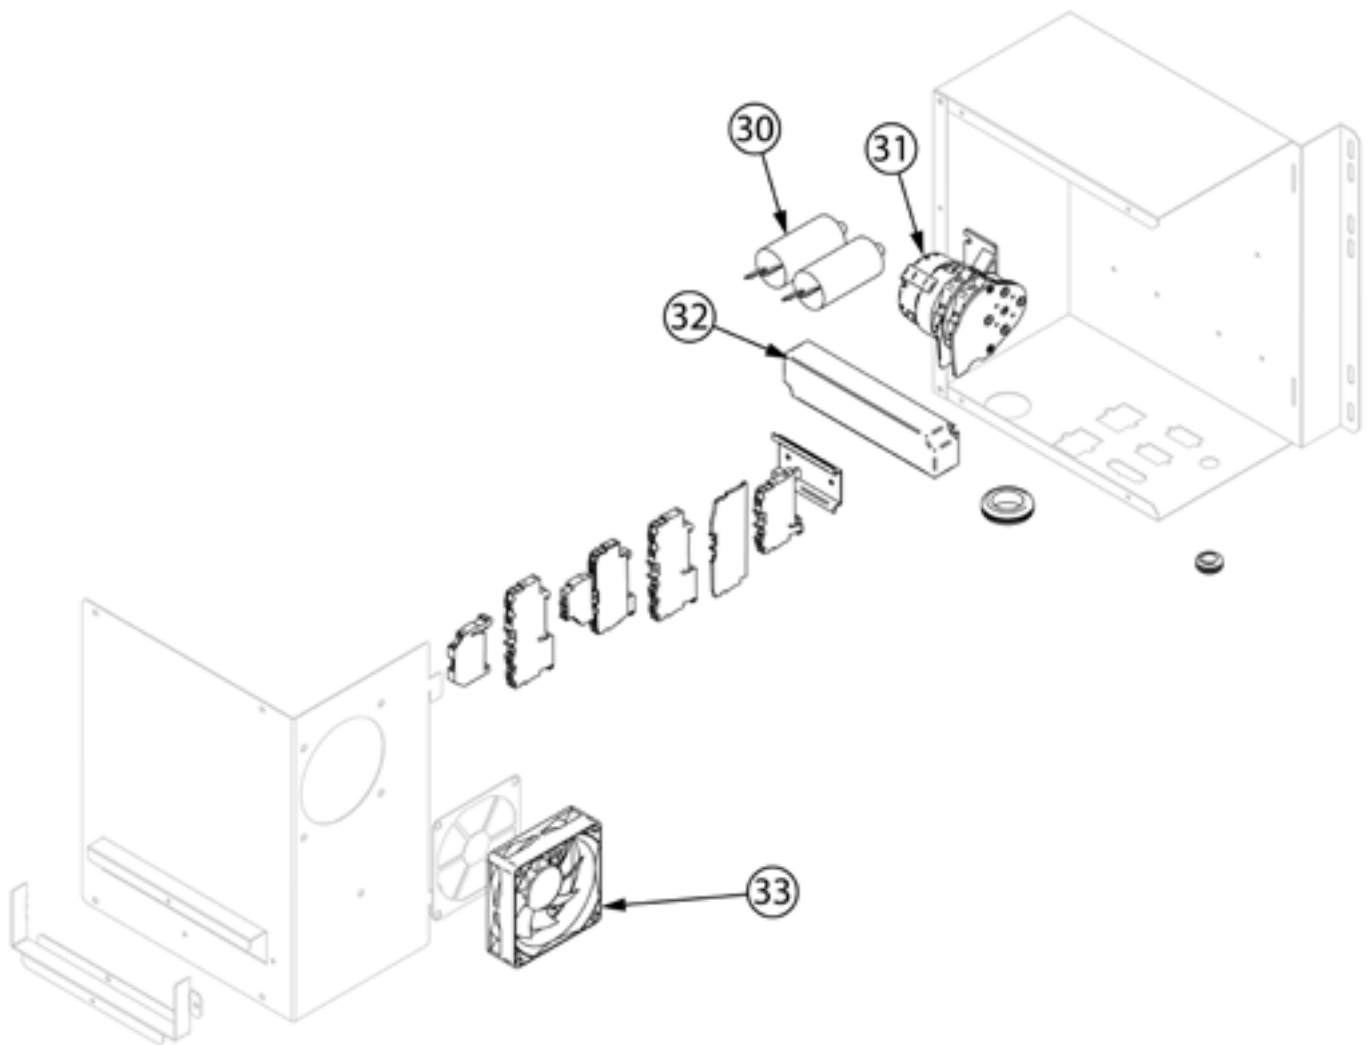

Kombidämpfer, STALGAST ClassicCook, manuelle Steuerung, Gas, 7xGN1/1, 14 kW

Katalog-Code: FM011107G

Teilenummer (V abb. Teilenummer vom bild)	Name	Code
V9100046V01-01	Motorlager	
V9100046V01-02	Nebeltube	C013796
V9100046V01-03	Dichtung	
V9100046V01-04	Türbuchse	
V9100046V01-05	Flexibler Stopp	
V9100046V01-06	Kunststoffeinsatz	
V9100046V01-07	Stoßgummi D21-M5	
V9100046V01-08	Beleuchtung	
V9100046V01-09	Unterer Scharnierstift M6	
V9100046V01-10	Buchse 20x24x20 mm	
V9100046V01-11	Kappe	
V9100046V01-12	Buchse	
V9100046V01-13	Greifer mit Feder	
V9100046V01-14	Drehknopf	
V9100046V01-15	Gummistopper	
V9100046V01-16	Summer	
V9100046V01-17	Zeitschaltuhr	
V9100046V01-18	Thermostat	
V9100046V01-19	Energeregler	
V9100046V01-20	Innerer Glas-Stoßfänger	
V9100046V01-21	Obere Scharnierachse	
V9100046V01-22	Äußeres Glas	
V9100046V01-23	Kontrollleuchte	
V9100046V01-24	Innenscheibe	
V9100046V01-25	Taste - Reset	
V9100046V01-26	Türgriff	
V9100046V01-27	Ventilator	
V9100046V01-28	Füßchen	
V9100046V01-29	Sicherheitsthermostat	
V9100046V01-30	Kondensator	
V9100046V01-31	Relais	
V9100046V01-32	Transformator	
V9100046V01-33	Ventilator	
V9100046V01-34	Silikonhülle	
V9100046V01-35	Anschluss	
V9100046V01-36	Gassammler	

Teilenummer (V abb. Teilenummer vom bild)	Name	Code
V9100046V01-37	Dichtung	
V9100046V01-38	Silikon-Dichtung	
V9100046V01-39	Flammensensor	
V9100046V01-40	Zünderlektrode	
V9100046V01-41	Dichtung	
V9100046V01-42	Ventilator	
V9100046V01-43	Venturi-Rohr	
V9100046V01-44	Dichtung	
V9100046V01-45	Ventil	
V9100046V01-46	Kontroll Modul	
V9100046V01-47	Schornsteinabdichtung	
V9100046V01-48	Ventilator	
V9100046V01-49	Elektrische Verbindung	
V9100046V01-50	Schloss sperren	
V9100046V01-51	Endausschalter	
V9100046V01-52	Motor	
V9100046V01-53	Schraube L20	
V9100046V01-54	Schraube	
V9100046V01-55	Wärmetauscher	
V9100046V01-56	Dichtung	
V9100046V01-57	Dichtung	
V9100046V01-58	Ventilator	
V9100046V01-59	Pressostat	
V9100046V01-60	Kupplung	
V9100046V01-61	Elektroventil	