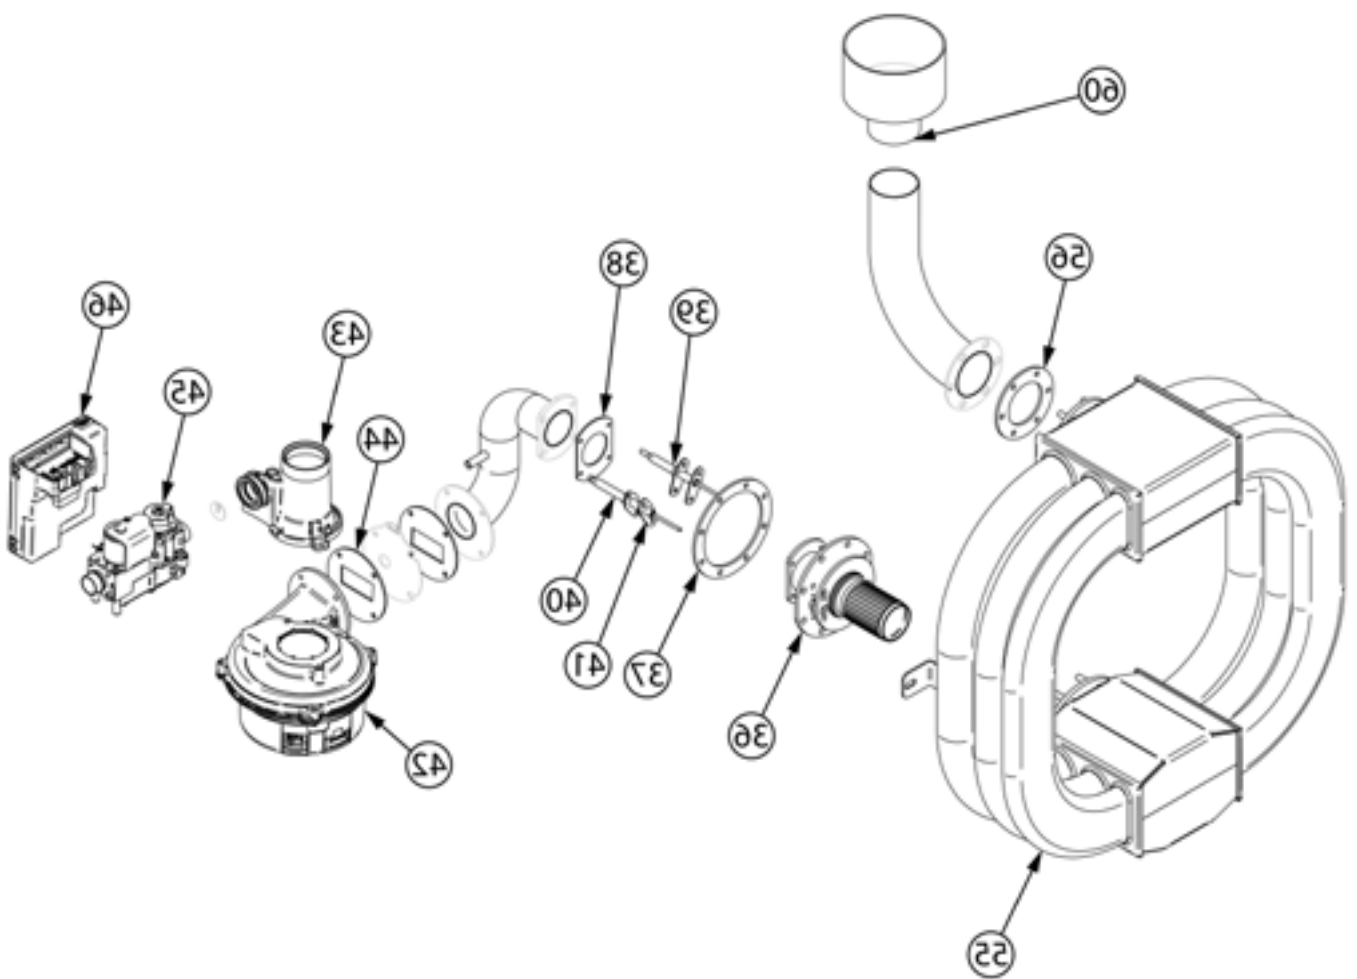

Kombidämpfer, STALGAST ClassicCook, manuelle Steuerung, Gas, 7xGN1/1, 14 kW

Katalog-Code: FM011107G

Teilenummer (V abb. Teilenummer vom bild)	Name	Code
V9100046V01-01	Motorlager	
V9100046V01-02	Nebeltube	C013796
V9100046V01-03	Dichtung	
V9100046V01-04	Türbuchse	
V9100046V01-05	Flexibler Stopp	
V9100046V01-06	Kunststoffeinsatz	
V9100046V01-07	Stoßgummi D21-M5	
V9100046V01-08	Beleuchtung	
V9100046V01-09	Unterer Scharnierstift M6	
V9100046V01-10	Buchse 20x24x20 mm	
V9100046V01-11	Kappe	
V9100046V01-12	Buchse	
V9100046V01-13	Greifer mit Feder	
V9100046V01-14	Drehknopf	
V9100046V01-15	Gummistopper	
V9100046V01-16	Summer	
V9100046V01-17	Zeitschaltuhr	
V9100046V01-18	Thermostat	
V9100046V01-19	Energeregler	
V9100046V01-20	Innerer Glas-Stoßfänger	
V9100046V01-21	Obere Scharnierachse	
V9100046V01-22	Äußeres Glas	
V9100046V01-23	Kontrollleuchte	
V9100046V01-24	Innenscheibe	
V9100046V01-25	Taste - Reset	
V9100046V01-26	Türgriff	
V9100046V01-27	Ventilator	
V9100046V01-28	Füßchen	
V9100046V01-29	Sicherheitsthermostat	
V9100046V01-30	Kondensator	
V9100046V01-31	Relais	
V9100046V01-32	Transformator	
V9100046V01-33	Ventilator	
V9100046V01-34	Silikonhülle	
V9100046V01-35	Anschluss	
V9100046V01-36	Gassammler	

Teilenummer (V abb. Teilenummer vom bild)	Name	Code
V9100046V01-37	Dichtung	
V9100046V01-38	Silikon-Dichtung	
V9100046V01-39	Flammensensor	
V9100046V01-40	Zünderlektrode	
V9100046V01-41	Dichtung	
V9100046V01-42	Ventilator	
V9100046V01-43	Venturi-Rohr	
V9100046V01-44	Dichtung	
V9100046V01-45	Ventil	
V9100046V01-46	Kontroll Modul	
V9100046V01-47	Schornsteinabdichtung	
V9100046V01-48	Ventilator	
V9100046V01-49	Elektrische Verbindung	
V9100046V01-50	Schloss sperren	
V9100046V01-51	Endausschalter	
V9100046V01-52	Motor	
V9100046V01-53	Schraube L20	
V9100046V01-54	Schraube	
V9100046V01-55	Wärmetauscher	
V9100046V01-56	Dichtung	
V9100046V01-57	Dichtung	
V9100046V01-58	Ventilator	
V9100046V01-59	Pressostat	
V9100046V01-60	Kupplung	
V9100046V01-61	Elektroventil	