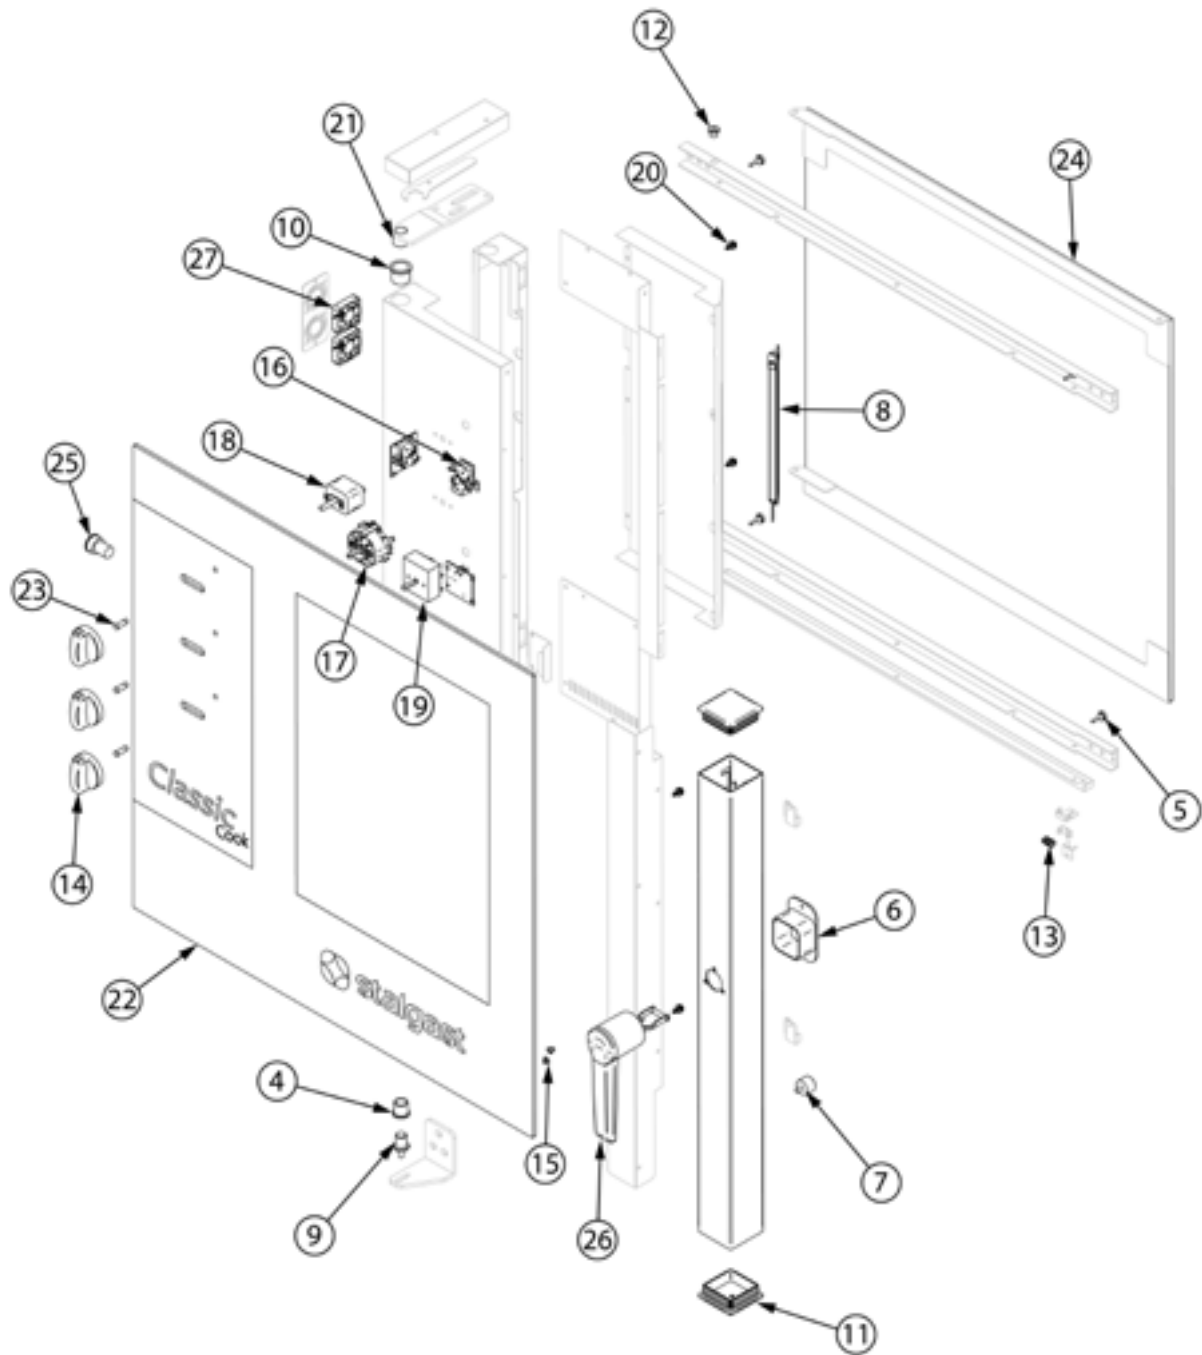

Kombidämpfer, STALGAST ClassicCook, manuelle Steuerung, Gas, 7xGN1/1, 14 kW

Katalog-Code: FM011107G

Teilenummer (V abb. Teilenummer vom bild)	Name	Code
V9100046V01-01	Motorlager	
V9100046V01-02	Nebeltube	C013796
V9100046V01-03	Dichtung	
V9100046V01-04	Türbuchse	
V9100046V01-05	Flexibler Stopp	
V9100046V01-06	Kunststoffeinsatz	
V9100046V01-07	Stoßgummi D21-M5	
V9100046V01-08	Beleuchtung	
V9100046V01-09	Unterer Scharnierstift M6	
V9100046V01-10	Buchse 20x24x20 mm	
V9100046V01-11	Kappe	
V9100046V01-12	Buchse	
V9100046V01-13	Greifer mit Feder	
V9100046V01-14	Drehknopf	
V9100046V01-15	Gummistopper	
V9100046V01-16	Summer	
V9100046V01-17	Zeitschaltuhr	
V9100046V01-18	Thermostat	
V9100046V01-19	Energeregler	
V9100046V01-20	Innerer Glas-Stoßfänger	
V9100046V01-21	Obere Scharnierachse	
V9100046V01-22	Äußeres Glas	
V9100046V01-23	Kontrollleuchte	
V9100046V01-24	Innenscheibe	
V9100046V01-25	Taste - Reset	
V9100046V01-26	Türgriff	
V9100046V01-27	Ventilator	
V9100046V01-28	Füßchen	
V9100046V01-29	Sicherheitsthermostat	
V9100046V01-30	Kondensator	
V9100046V01-31	Relais	
V9100046V01-32	Transformator	
V9100046V01-33	Ventilator	
V9100046V01-34	Silikonhülle	
V9100046V01-35	Anschluss	
V9100046V01-36	Gassammler	

Teilenummer (V abb. Teilenummer vom bild)	Name	Code
V9100046V01-37	Dichtung	
V9100046V01-38	Silikon-Dichtung	
V9100046V01-39	Flammensensor	
V9100046V01-40	Zünderlektrode	
V9100046V01-41	Dichtung	
V9100046V01-42	Ventilator	
V9100046V01-43	Venturi-Rohr	
V9100046V01-44	Dichtung	
V9100046V01-45	Ventil	
V9100046V01-46	Kontroll Modul	
V9100046V01-47	Schornsteinabdichtung	
V9100046V01-48	Ventilator	
V9100046V01-49	Elektrische Verbindung	
V9100046V01-50	Schloss sperren	
V9100046V01-51	Endausschalter	
V9100046V01-52	Motor	
V9100046V01-53	Schraube L20	
V9100046V01-54	Schraube	
V9100046V01-55	Wärmetauscher	
V9100046V01-56	Dichtung	
V9100046V01-57	Dichtung	
V9100046V01-58	Ventilator	
V9100046V01-59	Pressostat	
V9100046V01-60	Kupplung	
V9100046V01-61	Elektroventil	