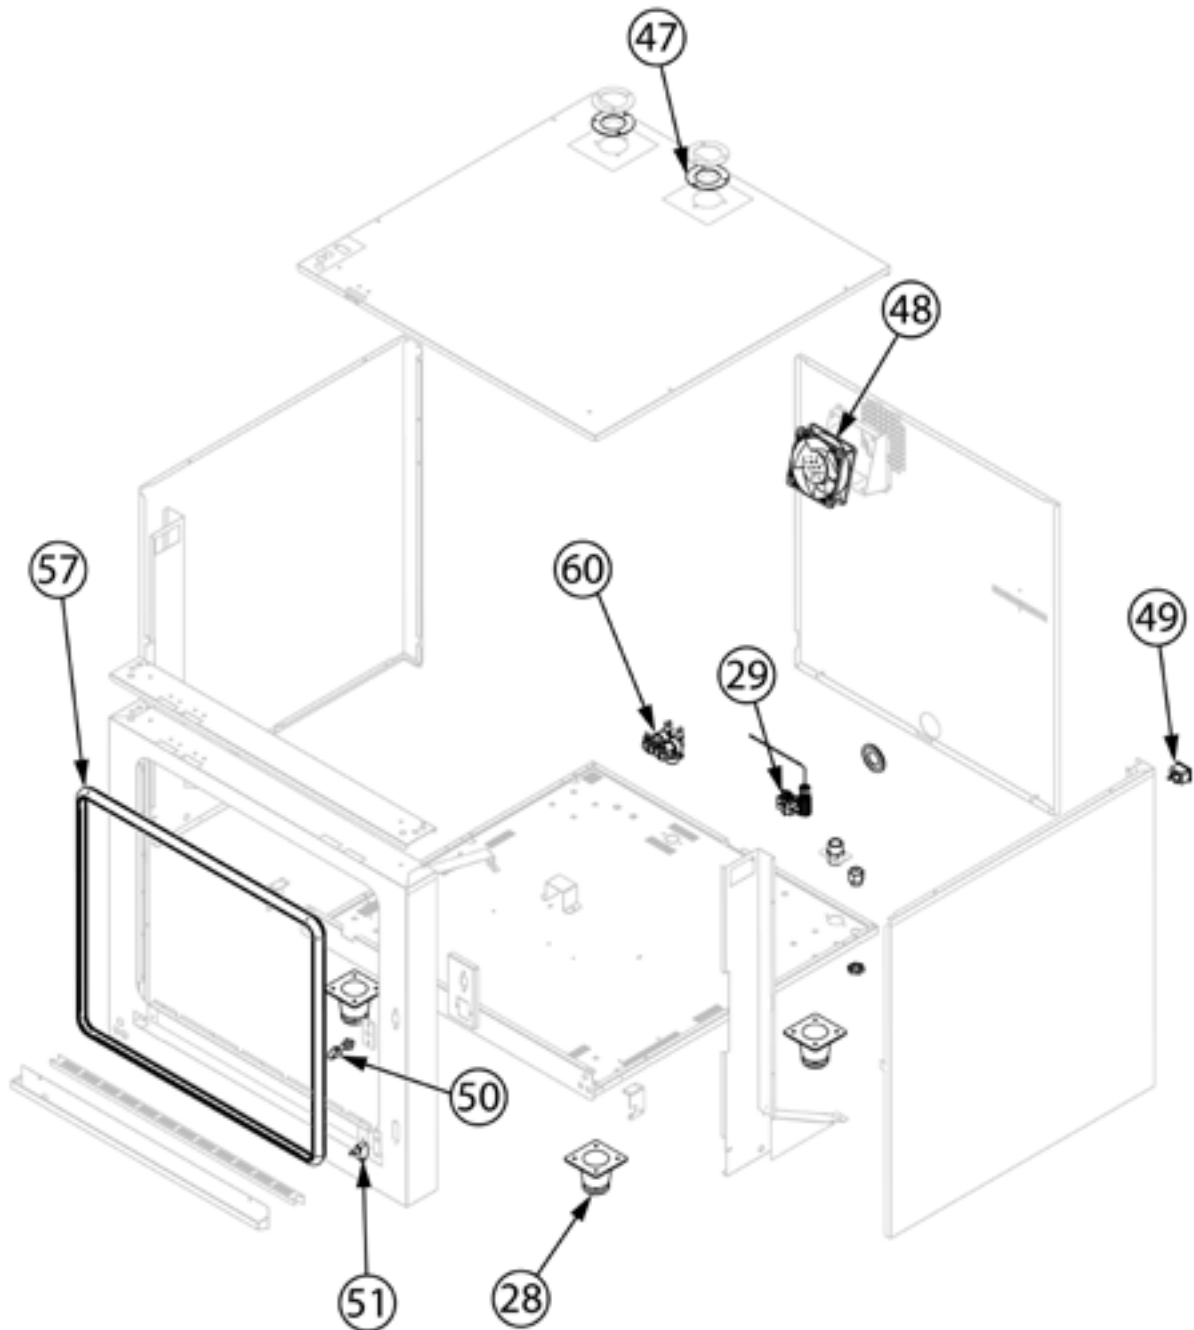

Kombidämpfer, STALGAST ClassicCook, manuelle Steuerung, Gas, 7xGN1/1, 14 kW

Katalog-Code: FM011107G

Teilenummer (V abb. Teilenummer vom bild)	Name	Code
V9100046V01-01	Motorlager	
V9100046V01-02	Nebeltube	C013796
V9100046V01-03	Dichtung	
V9100046V01-04	Türbuchse	
V9100046V01-05	Flexibler Stopp	
V9100046V01-06	Kunststoffeinsatz	
V9100046V01-07	Stoßgummi D21-M5	
V9100046V01-08	Beleuchtung	
V9100046V01-09	Unterer Scharnierstift M6	
V9100046V01-10	Buchse 20x24x20 mm	
V9100046V01-11	Kappe	
V9100046V01-12	Buchse	
V9100046V01-13	Greifer mit Feder	
V9100046V01-14	Drehknopf	
V9100046V01-15	Gummistopper	
V9100046V01-16	Summer	
V9100046V01-17	Zeitschaltuhr	
V9100046V01-18	Thermostat	
V9100046V01-19	Energeregler	
V9100046V01-20	Innerer Glas-Stoßfänger	
V9100046V01-21	Obere Scharnierachse	
V9100046V01-22	Äußeres Glas	
V9100046V01-23	Kontrollleuchte	
V9100046V01-24	Innenscheibe	
V9100046V01-25	Taste - Reset	
V9100046V01-26	Türgriff	
V9100046V01-27	Ventilator	
V9100046V01-28	Füßchen	
V9100046V01-29	Sicherheitsthermostat	
V9100046V01-30	Kondensator	
V9100046V01-31	Relais	
V9100046V01-32	Transformator	
V9100046V01-33	Ventilator	
V9100046V01-34	Silikonhülle	
V9100046V01-35	Anschluss	
V9100046V01-36	Gassammler	

Teilenummer (V abb. Teilenummer vom bild)	Name	Code
V9100046V01-37	Dichtung	
V9100046V01-38	Silikon-Dichtung	
V9100046V01-39	Flammensensor	
V9100046V01-40	Zünderlektrode	
V9100046V01-41	Dichtung	
V9100046V01-42	Ventilator	
V9100046V01-43	Venturi-Rohr	
V9100046V01-44	Dichtung	
V9100046V01-45	Ventil	
V9100046V01-46	Kontroll Modul	
V9100046V01-47	Schornsteinabdichtung	
V9100046V01-48	Ventilator	
V9100046V01-49	Elektrische Verbindung	
V9100046V01-50	Schloss sperren	
V9100046V01-51	Endausschalter	
V9100046V01-52	Motor	
V9100046V01-53	Schraube L20	
V9100046V01-54	Schraube	
V9100046V01-55	Wärmetauscher	
V9100046V01-56	Dichtung	
V9100046V01-57	Dichtung	
V9100046V01-58	Ventilator	
V9100046V01-59	Pressostat	
V9100046V01-60	Kupplung	
V9100046V01-61	Elektroventil	