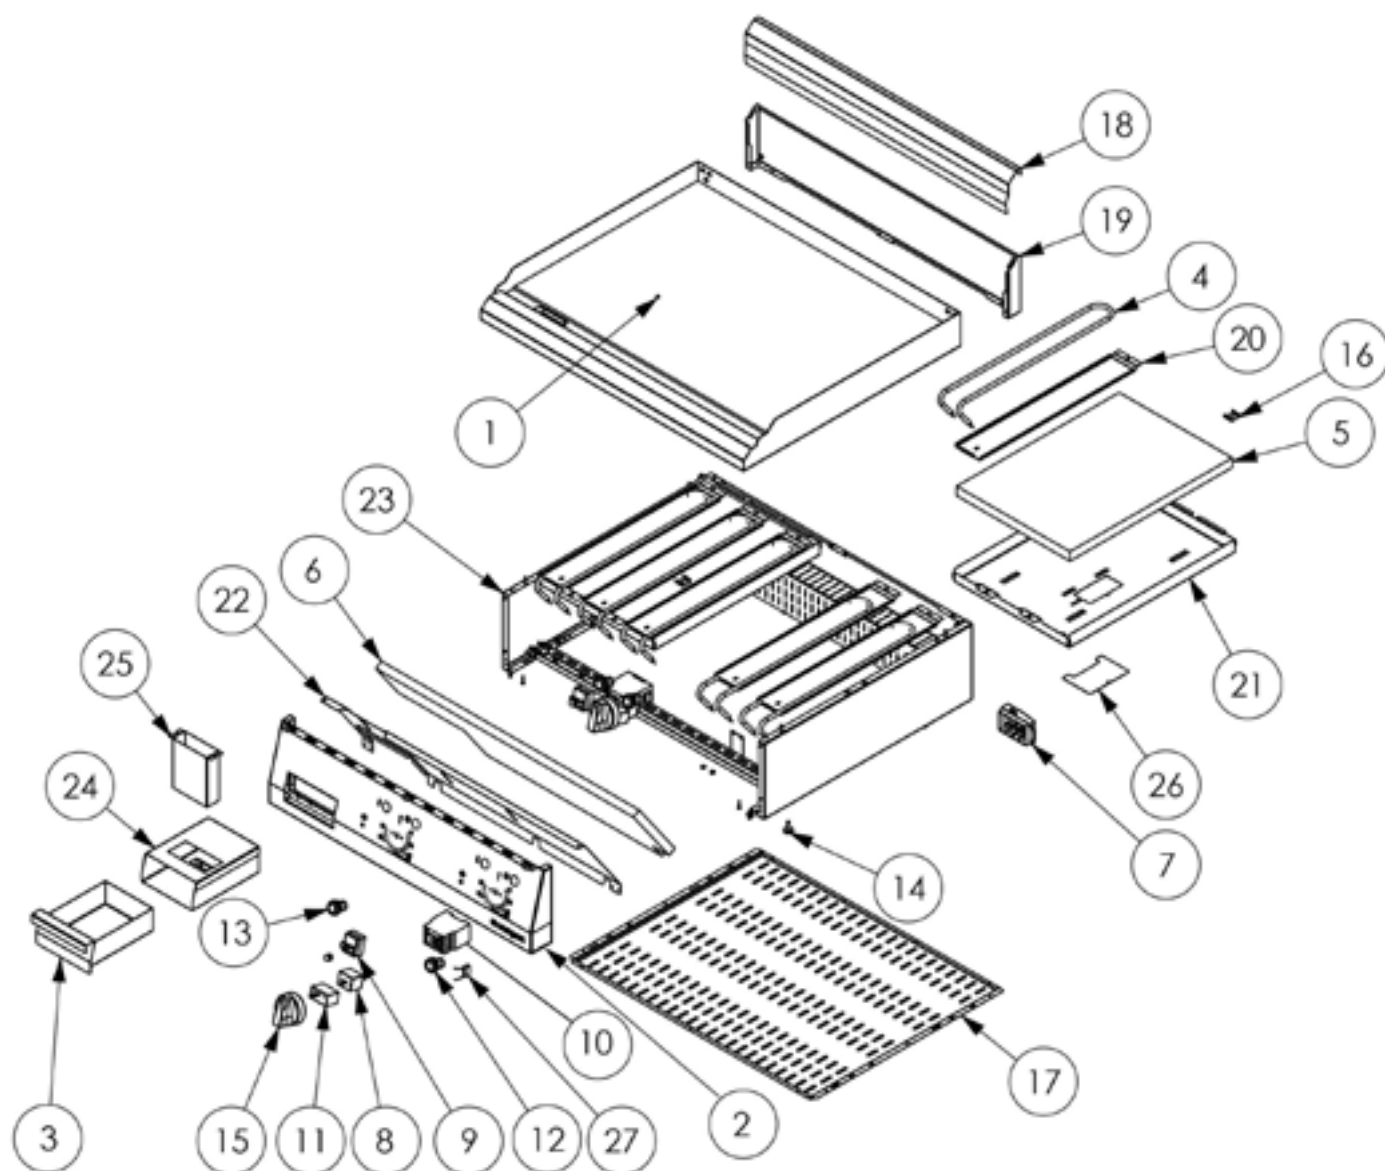

SL360422T ELEKTRO-GRIDDLEPLATTE ALS TISCHGERÄT
Serie 700 ND - ½ glatt / ½ gerillt
Katalog-Code: SL360422T

Teilenummer (V abb.Teilenummer vom bild)	Name	Code
V9731300V01-01	Heizplatte glatt / gerillt 800	
V9731300V01-02	Frontpanel 800	
V9731300V01-03	Behälter	
V9731300V01-04	Heizung	C009122
V9731300V01-05	Heizung Dämmmatte	C010954
V9731300V01-06	Panel Dämmmatte	
V9731300V01-07	Klemmkasten KADO	C009003
V9731300V01-08	Verdampferthermostat	C005517
V9731300V01-09	Sicherheitsthermostat	C008953
V9731300V01-10	Schütz	C008045
V9731300V01-11	Drehschalter	C009020
V9731300V01-12	Grünes Kontrollleuchte	
V9731300V01-13	Orange Kontrollleuchte	
V9731300V01-14	Füßchen	C010548
V9731300V01-15	Stalgast-Drehknopf	C011147
V9731300V01-16	Kapillare Befestigung	
V9731300V01-17	Untere Abdeckung	
V9731300V01-18	Entlüftung-abschirmung	
V9731300V01-19	Entlüftung-Unterbau	
V9731300V01-20	Heizungsklemme	
V9731300V01-21	Heizungsgehäuse	
V9731300V01-22	Schalterabdeckung	
V9731300V01-23	Gehäuse	
V9731300V01-24	Bodengehäuse des Behälters	
V9731300V01-25	Entwässern	
V9731300V01-26	Abdeckung	
V9731300V01-27	Papierkondensator	