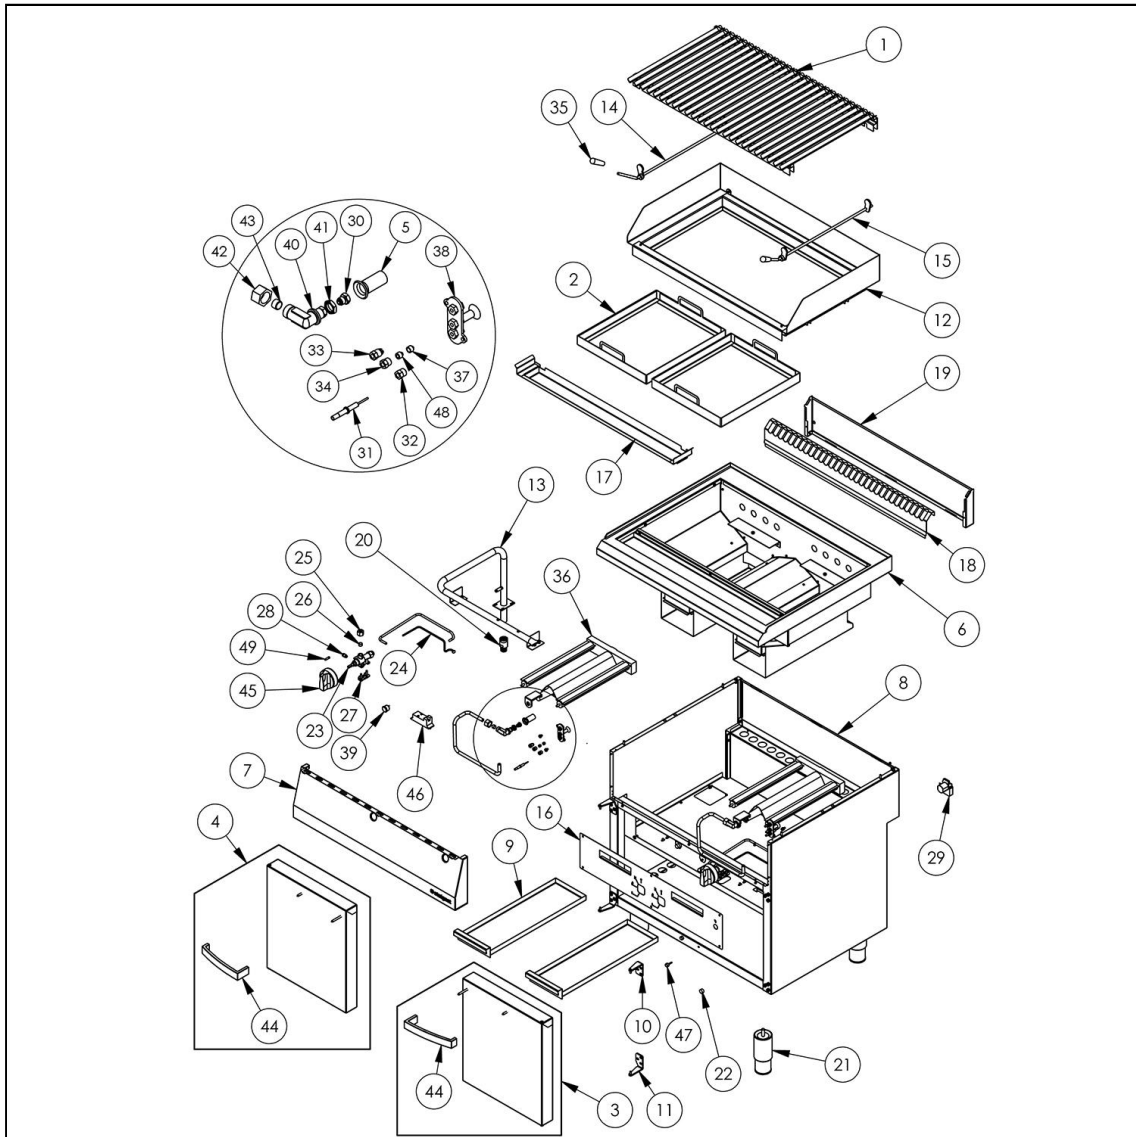

Gas-Lavastein-Grill als Standgerät, Serie 700 ND mit  
S-Rost, 800x700x850 mm

Artikelnr: 9733110

Teilenummer (V abb.- Teilenummer vom bild)	Bezeichnung
V9733110-01	Rost 800 Typ S
V9733110-02	Gitterrahmen
V9733110-03	Tür, Türanschlag rechts 400
V9733110-04	Tür, Türanschlag links 400
V9733110-05	Verschluss
V9733110-06	Platte
V9733110-07	Frontpanel
V9733110-08	Gehäuse
V9733110-09	Lava Schublade
V9733110-10	Rechtes oberes Scharnier
V9733110-11	Rechtes unteres Scharnier
V9733110-12	Gestell
V9733110-13	Sammelrohr
V9733110-14	rechte Achse
V9733110-15	linke Achse
V9733110-16	Wandtafel
V9733110-17	Trog
V9733110-18	Entlüftung-abschirmung
V9733110-19	Entlüftung-Unterbau
V9733110-20	Reduzierung
V9733110-21	Füßchen
V9733110-22	Magnet rund kurz
V9733110-23	Ventil
V9733110-24	Thermoelement
V9733110-25	Mutter
V9733110-26	Klemmring
V9733110-27	Ventilklemme
V9733110-28	Mutter mit Ring
V9733110-29	Verbindungsbox
V9733110-30	Düse des brenners
V9733110-31	Elektrode
V9733110-32	Elektrodenmutter
V9733110-33	Thermoelement-Mutter
V9733110-34	Rohrmutter
V9733110-35	Griff
V9733110-36	Brenner - lava grill
V9733110-37	Düsenbuchse
V9733110-38	Pilotflammenbrenner - lava grill
V9733110-39	Schalter
V9733110-40	Bogen
V9733110-41	Niedrige Mutter M14x1
V9733110-42	Mutter M16x1.5
V9733110-43	Klemmring
V9733110-44	Türgriff
V9733110-45	Stalgast-Drehknopf
V9733110-46	Generator
V9733110-47	Gummipuffer
V9733110-48	Düse des Pilotflammenbrenner
V9733110-49	Düse des by-pass