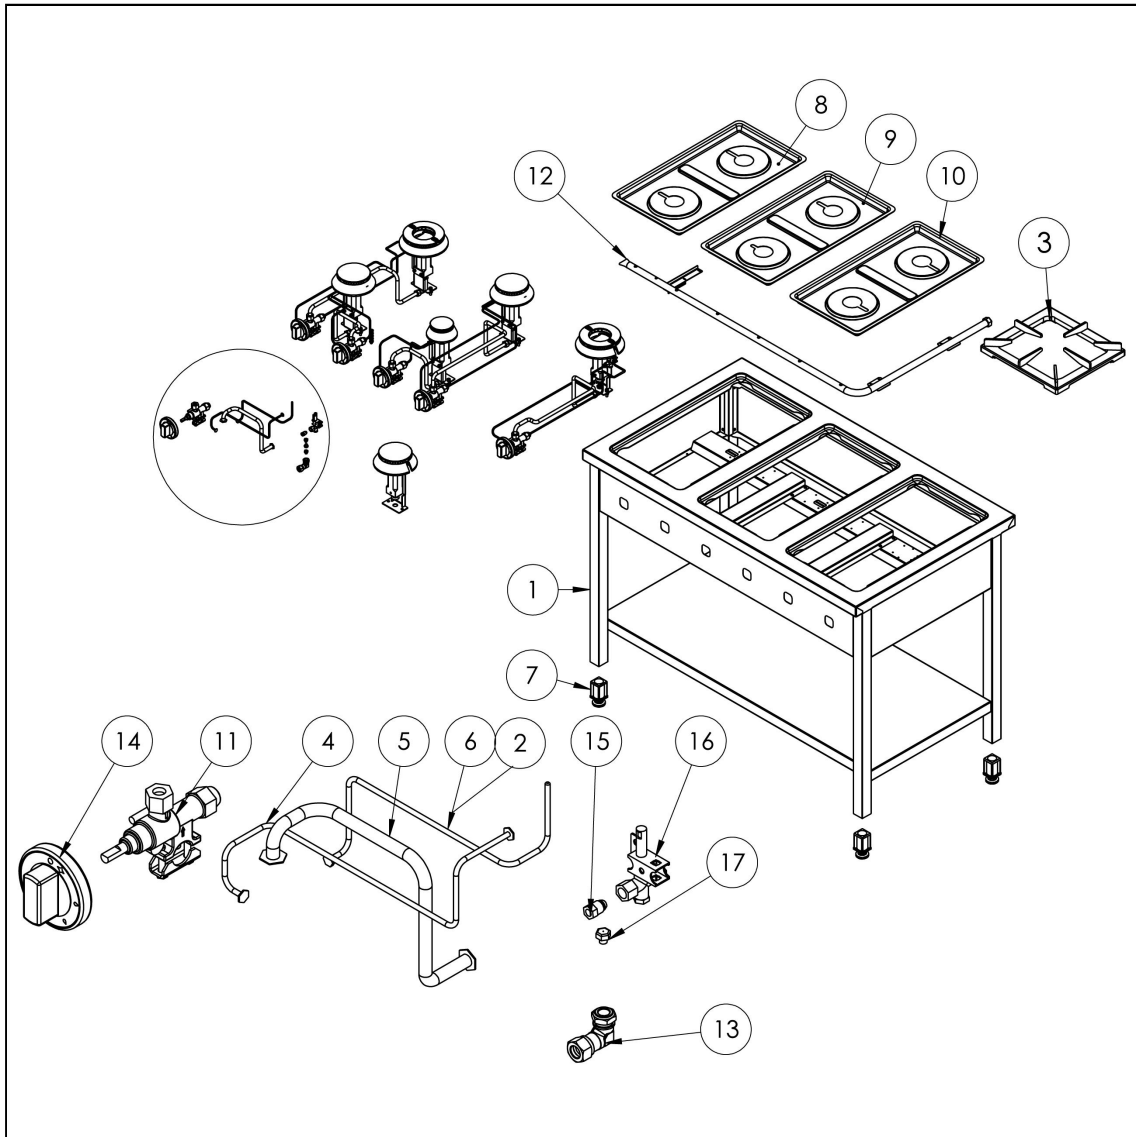

Gasherd Serie 700 - G20, 4-Brenner (2x5+2x7), 800 x 700 x 850 mm (BxTxH)

Artikelnr: 979531

Teilenummer (V abb.- Teilenummer vom bild)	Bezeichnung
V979531V03-01	Gehäuse
V979531V03-02	Thermoelement 600
V979531V03-03	Rost
V979531V03-04	Kupferrohr Fi6
V979531V03-05	Kupferrohr Fi10
V979531V03-06	Thermoelement 800
V979531V03-07	Füßchen
V979531V03-08	linke Unterlage
V979531V03-09	Gilt nicht für dieses Produktmodell
V979531V03-10	rechte Unterlage
V979531V03-11	Ventil
V979531V03-12	Sammelrohr
V979531V03-13	Bogen
V979531V03-14	Brennerregler
V979531V03-15	Mutter
V979531V03-16	Pilotflammenbrenner
V979531V03-17	Düse des Pilotflammenbrenner
V979531V03-18	Gilt nicht für dieses Produktmodell
V979531V03-19	Gilt nicht für dieses Produktmodell
V979531V03-20	Gilt nicht für dieses Produktmodell
V979531V03-21	Stärkung der vertikalen Brennerunterstützung
V979531V03-22	Gilt nicht für dieses Produktmodell
V979531V03-23	Gilt nicht für dieses Produktmodell
V979531V03-24	Düsenbasis Stütze
V979531V03-25	Krone des brenners 5 kW
V979531V03-26	Korpus des brenners 5 kW
V979531V03-27	Injektor 5 kw
V979531V03-28	Pilotflammenbrenner Stütze 5
V979531V03-29	Düse des brenners 5 kw
V979531V03-30	Krone des brenners 7 kW
V979531V03-31	Korpus des brenners 7 kW
V979531V03-32	Injektor 7 kw
V979531V03-33	Pilotflammenbrenner Stütze 7
V979531V03-34	Düse des brenners 5 kw
V979531V03-35	Gilt nicht für dieses Produktmodell
V979531V03-36	Gilt nicht für dieses Produktmodell
V979531V03-37	Gilt nicht für dieses Produktmodell
V979531V03-38	Gilt nicht für dieses Produktmodell
V979531V03-39	Gilt nicht für dieses Produktmodell
V979531V03-40	Gilt nicht für dieses Produktmodell
V979531V03-41	Gilt nicht für dieses Produktmodell