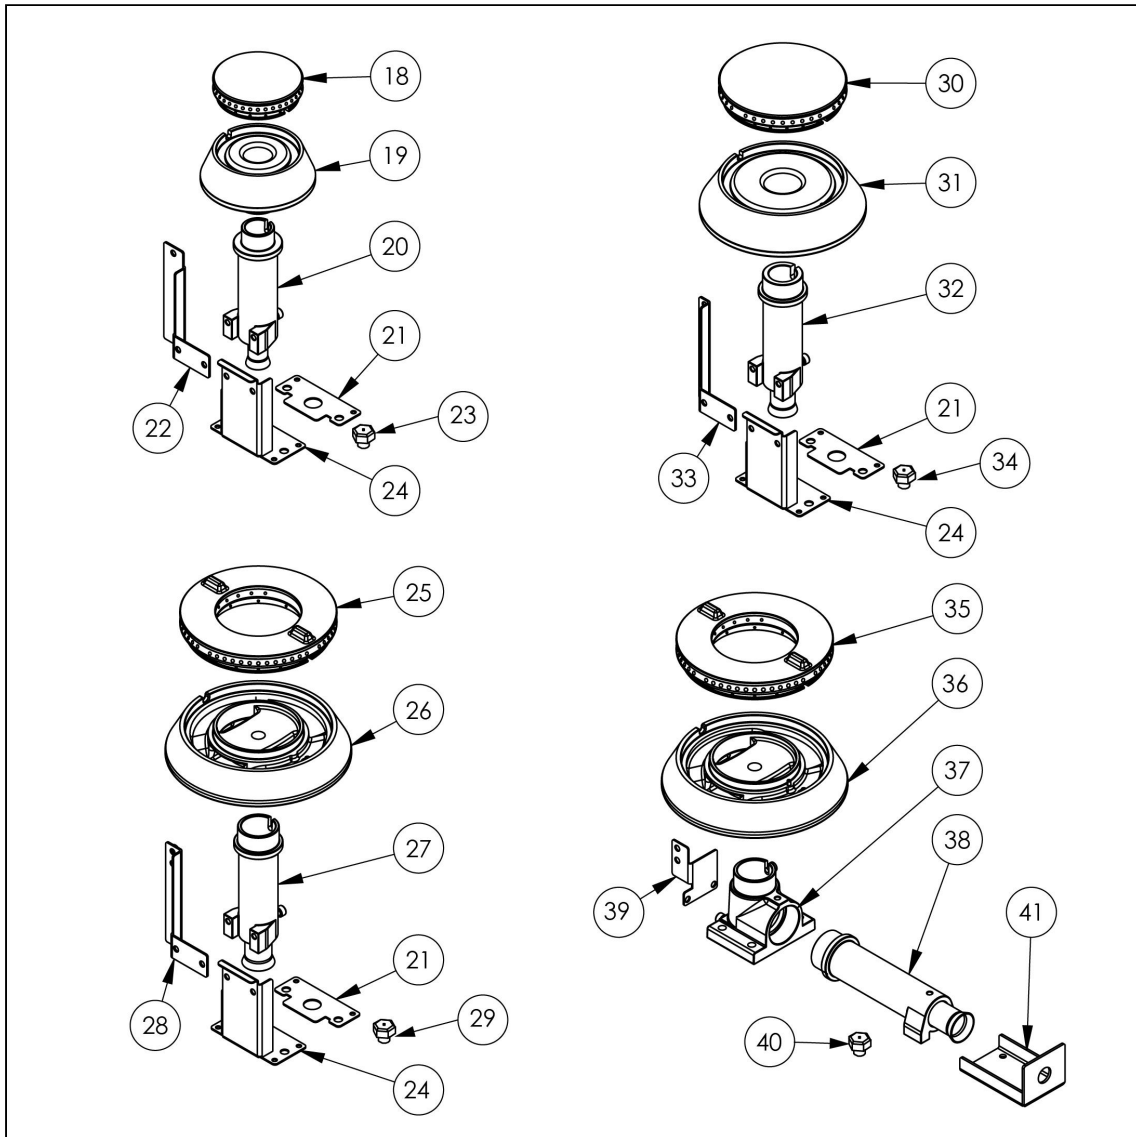

Gasherd Serie 700 - G20, 4-Brenner (2x5+2x7), 800 x 700 x 850 mm (BxTxH)

Artikelnr: 979531

Teilenummer (V abb.- Teilenummer vom bild)	Bezeichnung
V979531V03-01	Gehäuse
V979531V03-02	Thermoelement 600
V979531V03-03	Rost
V979531V03-04	Kupferrohr Fi6
V979531V03-05	Kupferrohr Fi10
V979531V03-06	Thermoelement 800
V979531V03-07	Füßchen
V979531V03-08	linke Unterlage
V979531V03-09	Gilt nicht für dieses Produktmodell
V979531V03-10	rechte Unterlage
V979531V03-11	Ventil
V979531V03-12	Sammelrohr
V979531V03-13	Bogen
V979531V03-14	Brennerregler
V979531V03-15	Mutter
V979531V03-16	Pilotflammenbrenner
V979531V03-17	Düse des Pilotflammenbrenner
V979531V03-18	Gilt nicht für dieses Produktmodell
V979531V03-19	Gilt nicht für dieses Produktmodell
V979531V03-20	Gilt nicht für dieses Produktmodell
V979531V03-21	Stärkung der vertikalen Brennerunterstützung
V979531V03-22	Gilt nicht für dieses Produktmodell
V979531V03-23	Gilt nicht für dieses Produktmodell
V979531V03-24	Düsenbasis Stütze
V979531V03-25	Krone des brenners 5 kW
V979531V03-26	Korpus des brenners 5 kW
V979531V03-27	Injektor 5 kw
V979531V03-28	Pilotflammenbrenner Stütze 5
V979531V03-29	Düse des brenners 5 kw
V979531V03-30	Krone des brenners 7 kW
V979531V03-31	Korpus des brenners 7 kW
V979531V03-32	Injektor 7 kw
V979531V03-33	Pilotflammenbrenner Stütze 7
V979531V03-34	Düse des brenners 5 kw
V979531V03-35	Gilt nicht für dieses Produktmodell
V979531V03-36	Gilt nicht für dieses Produktmodell
V979531V03-37	Gilt nicht für dieses Produktmodell
V979531V03-38	Gilt nicht für dieses Produktmodell
V979531V03-39	Gilt nicht für dieses Produktmodell
V979531V03-40	Gilt nicht für dieses Produktmodell
V979531V03-41	Gilt nicht für dieses Produktmodell