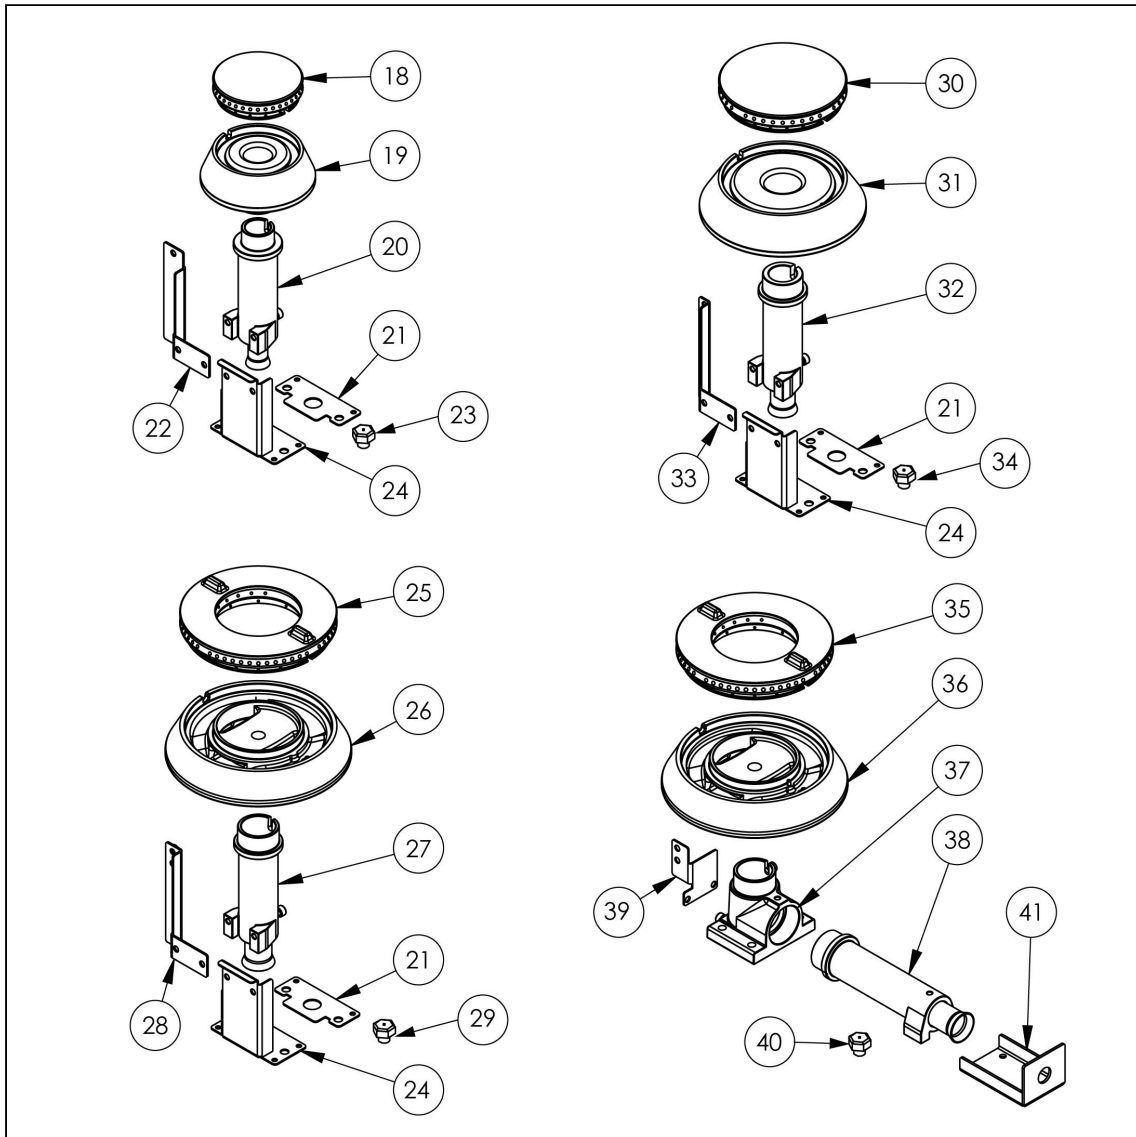

Gasherd Serie 700 - G20, 4-Brenner (3,5+2x5+7), 800 x 700 x 850 mm (BxTxH)

Artikelnr: 979511

Teilenummer (V abb.- Teilenummer vom bild)	Bezeichnung
V979511V03-01	Gehäuse
V979511V03-02	Thermoelement 600
V979511V03-03	Rost
V979511V03-04	Kupferrohr Fi6
V979511V03-05	Kupferrohr Fi10
V979511V03-06	Thermoelement 800
V979511V03-07	Füßchen
V979511V03-08	linke Unterlage
V979511V03-09	Gilt nicht für dieses Produktmodell
V979511V03-10	rechte Unterlage
V979511V03-11	Ventil
V979511V03-12	Sammelrohr
V979511V03-13	Bogen
V979511V03-14	Brennerregler
V979511V03-15	Mutter
V979511V03-16	Pilotflammenbrenner
V979511V03-17	Düse des Pilotflammenbrenner
V979511V03-18	Krone des brenners 3,5 kW
V979511V03-19	Korpus des brenners 3,5 kW
V979511V03-20	Injektor 3,5 kw
V979511V03-21	Stärkung der vertikalen Brennerunterstützung
V979511V03-22	Pilotflammenbrenner Stütze 3,5
V979511V03-23	Düse des brenners 3,5 kw
V979511V03-24	Düsenbasis Stütze
V979511V03-25	Krone des brenners 5 kW
V979511V03-26	Korpus des brenners 5 kW
V979511V03-27	Injektor 5 kw
V979511V03-28	Pilotflammenbrenner Stütze 5
V979511V03-29	Düse des brenners 5 kw
V979511V03-30	Krone des brenners 7 kW
V979511V03-31	Korpus des brenners 7 kW
V979511V03-32	Injektor 7 kw
V979511V03-33	Pilotflammenbrenner Stütze 7
V979511V03-34	Düse des brenners 5 kw
V979511V03-35	Gilt nicht für dieses Produktmodell
V979511V03-36	Gilt nicht für dieses Produktmodell
V979511V03-37	Gilt nicht für dieses Produktmodell
V979511V03-38	Gilt nicht für dieses Produktmodell
V979511V03-39	Gilt nicht für dieses Produktmodell
V979511V03-40	Gilt nicht für dieses Produktmodell
V979511V03-41	Gilt nicht für dieses Produktmodell