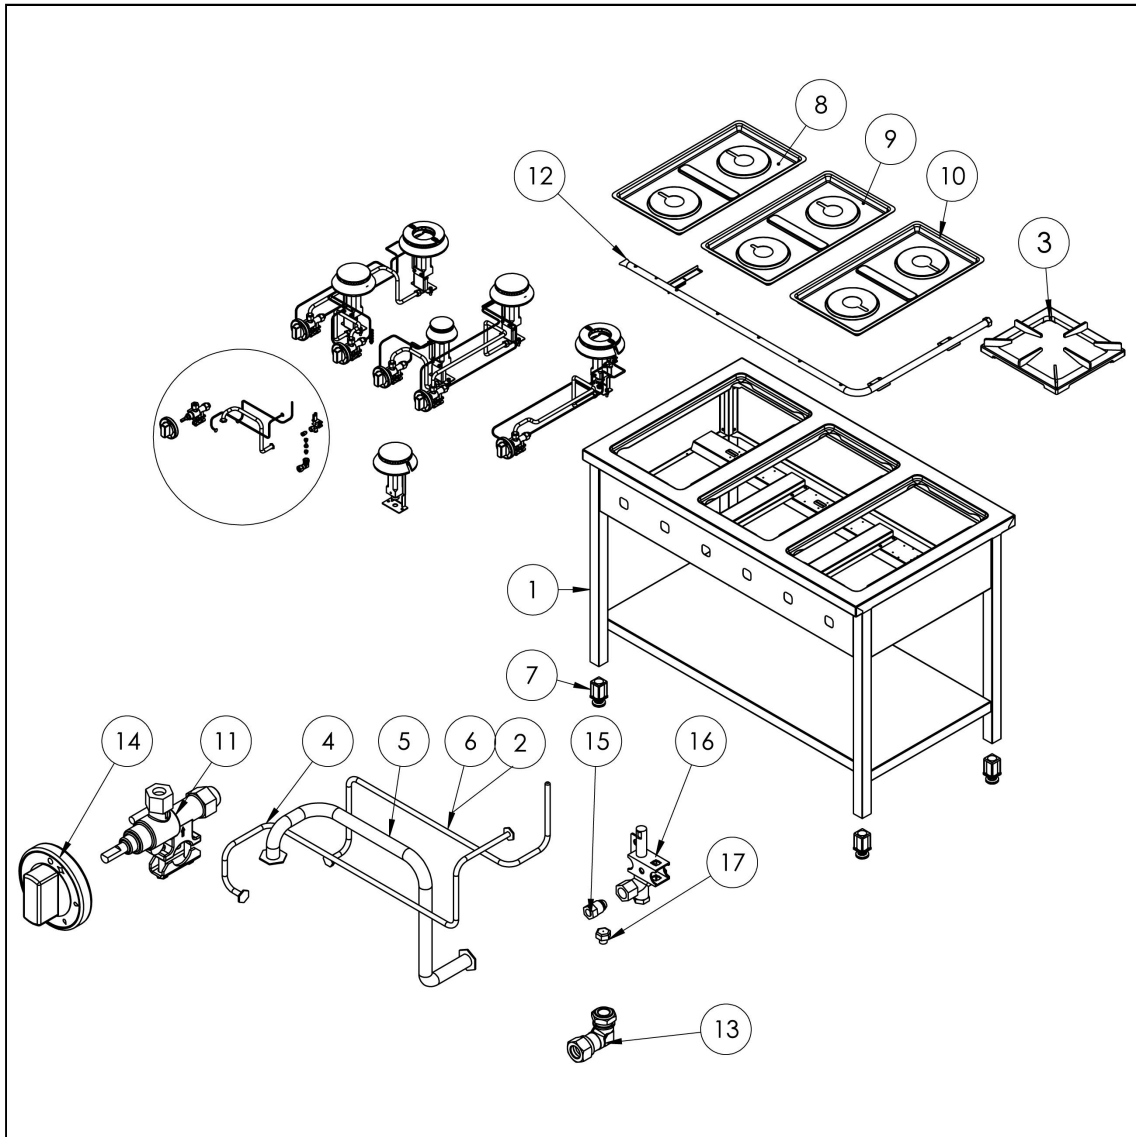

Gasherd Serie 700 - G20, 4-Brenner (3,5+2x5+7), 800 x 700 x 850 mm (BxTxH)

Artikelnr: 979511

Teilenummer (V abb.- Teilenummer vom bild)	Bezeichnung
V979511V03-01	Gehäuse
V979511V03-02	Thermoelement 600
V979511V03-03	Rost
V979511V03-04	Kupferrohr Fi6
V979511V03-05	Kupferrohr Fi10
V979511V03-06	Thermoelement 800
V979511V03-07	Füßchen
V979511V03-08	linke Unterlage
V979511V03-09	Gilt nicht für dieses Produktmodell
V979511V03-10	rechte Unterlage
V979511V03-11	Ventil
V979511V03-12	Sammelrohr
V979511V03-13	Bogen
V979511V03-14	Brennerregler
V979511V03-15	Mutter
V979511V03-16	Pilotflammenbrenner
V979511V03-17	Düse des Pilotflammenbrenner
V979511V03-18	Krone des brenners 3,5 kW
V979511V03-19	Korpus des brenners 3,5 kW
V979511V03-20	Injektor 3,5 kw
V979511V03-21	Stärkung der vertikalen Brennerunterstützung
V979511V03-22	Pilotflammenbrenner Stütze 3,5
V979511V03-23	Düse des brenners 3,5 kw
V979511V03-24	Düsenbasis Stütze
V979511V03-25	Krone des brenners 5 kW
V979511V03-26	Korpus des brenners 5 kW
V979511V03-27	Injektor 5 kw
V979511V03-28	Pilotflammenbrenner Stütze 5
V979511V03-29	Düse des brenners 5 kw
V979511V03-30	Krone des brenners 7 kW
V979511V03-31	Korpus des brenners 7 kW
V979511V03-32	Injektor 7 kw
V979511V03-33	Pilotflammenbrenner Stütze 7
V979511V03-34	Düse des brenners 5 kw
V979511V03-35	Gilt nicht für dieses Produktmodell
V979511V03-36	Gilt nicht für dieses Produktmodell
V979511V03-37	Gilt nicht für dieses Produktmodell
V979511V03-38	Gilt nicht für dieses Produktmodell
V979511V03-39	Gilt nicht für dieses Produktmodell
V979511V03-40	Gilt nicht für dieses Produktmodell
V979511V03-41	Gilt nicht für dieses Produktmodell