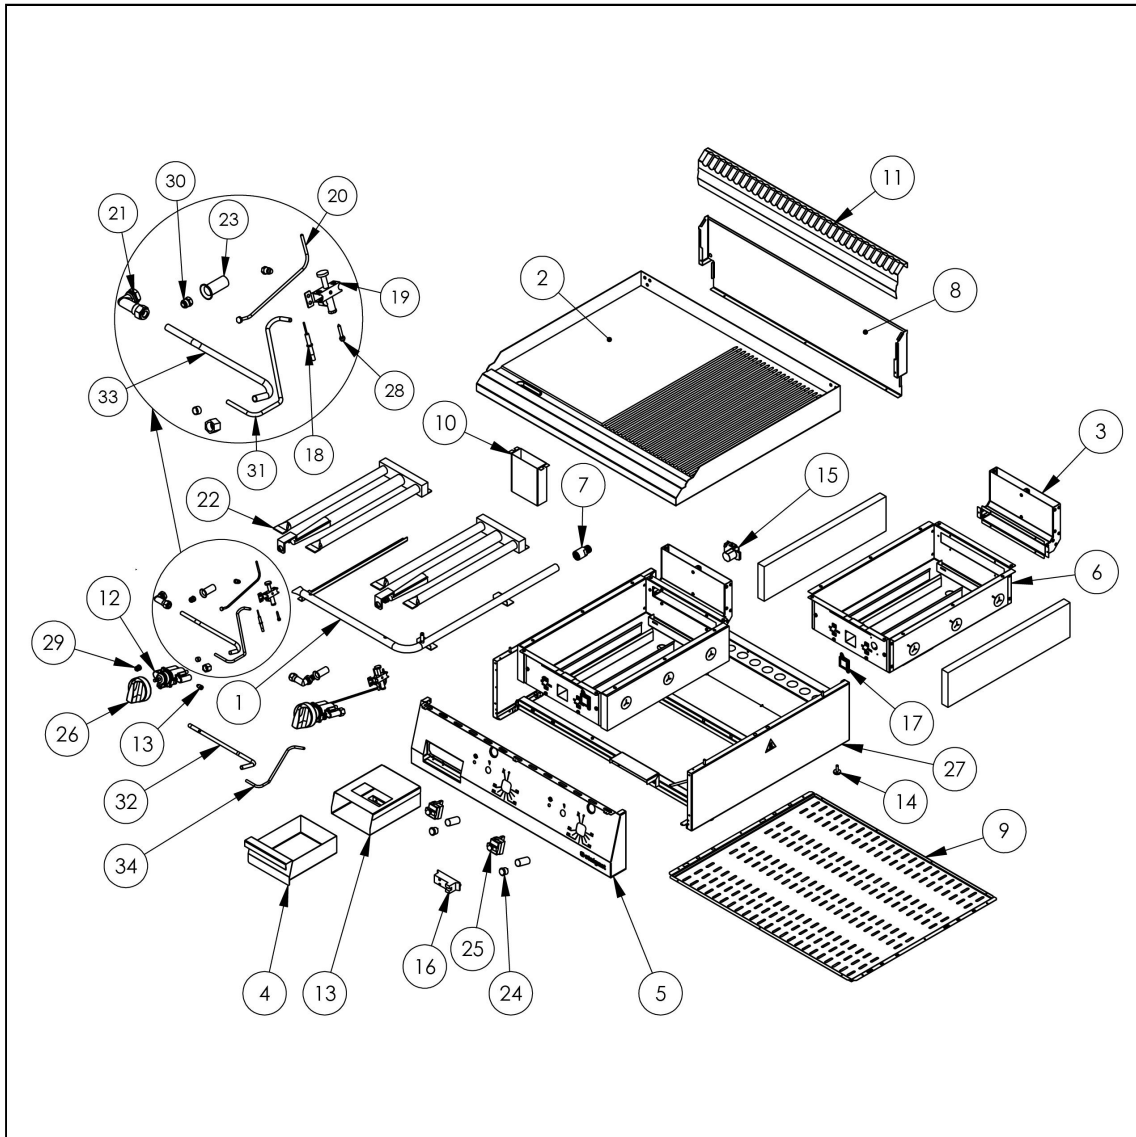

Gas-Griddleplatte als Tischgerät, Serie 700 ND - glatt
400x700x250 mm

Artikelnr: 9730110

Teilenummer (V abb.- Teilenummer vom bild)	Bezeichnung
V9730110-01	Grillsammler 400
V9730110-02	Grillplatte glatt 400
V9730110-03	Entlüftung
V9730110-04	Abfallbehälter
V9730110-05	Frontpanel PGG 400
V9730110-06	Unterlage des Brenners
V9730110-07	Reduzierung
V9730110-08	Entlüftung-Unterbau
V9730110-09	Untere Abdeckung
V9730110-10	Entwässern
V9730110-11	Entlüftung-abschirmung
V9730110-12	Ventil
V9730110-13	Gehäuse des Behälters
V9730110-14	Füßchen
V9730110-15	Verbindungsbox
V9730110-16	Generator
V9730110-17	Öse
V9730110-18	Elektrode
V9730110-19	Pilotflammenbrenner
V9730110-20	Thermoelement
V9730110-21	Bogen
V9730110-22	Brenner
V9730110-23	Luftregler
V9730110-24	Schalter
V9730110-25	Sicherheitsthermostat
V9730110-26	Stalgast-Drehknopf
V9730110-27	Gehäuse
V9730110-28	Düse des Pilotflammenbrenner
V9730110-29	Düse des brenners
V9730110-30	Düse des by-pass
V9730110-31	Linkes Pilotflammenbrennerrohr fi 10x1
V9730110-32	Rechtes Brennerrohr fi 10x1
V9730110-33	Linkes Brennerrohr fi 10x1
V9730110-34	Rechtes Pilotflammenbrennerrohr fi 10x1