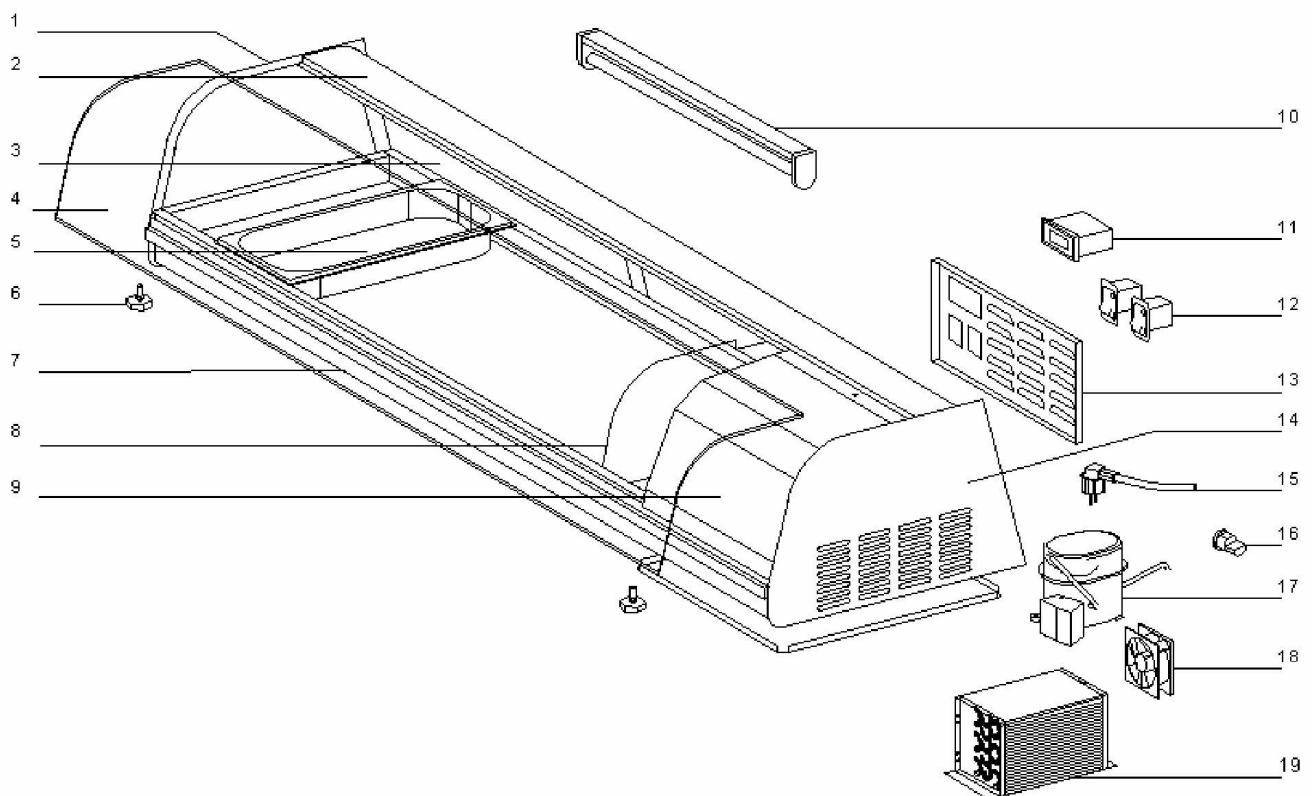

**ROLLER GRILL Tapas-Theke PAT4, für 6 x GN 1/3
(40 mm), Abmessung 1450 x 400 x 260 mm (BxTxH)**
Katalog-Code: KT1001613

Teilenummer (V abb.Teilenummer vom bild)	Name	Code
V777134V01-01	Linkes Gehäuse - Glas	
V777134V01-02	oberes Aluminiumelement	
V777134V01-03	Tür	
V777134V01-04	Gebogenes Glas	C002891
V777134V01-05	Behälter GN 1/3 H 40	
V777134V01-06	Füßchen	
V777134V01-07	Unteres Aluminiumelement	
V777134V01-08	Schallwand - plexiglas	
V777134V01-09	Kompressorabdeckung	
V777134V01-10	Komplette Beleuchtung	
V777134V01-11	Treiber	C002882
V777134V01-12	Umschalter	C002565
V777134V01-13	Kontrollpanel halter	
V777134V01-14	Rechtes Gehäuse - Plexiglas	
V777134V01-15	Stromversorgungskabel	
V777134V01-16	Stromversorgungskabel choke	
V777134V01-17	Verdichter	
V777134V01-18	Ventilator	C002875
V777134V01-19	Verflüssiger	