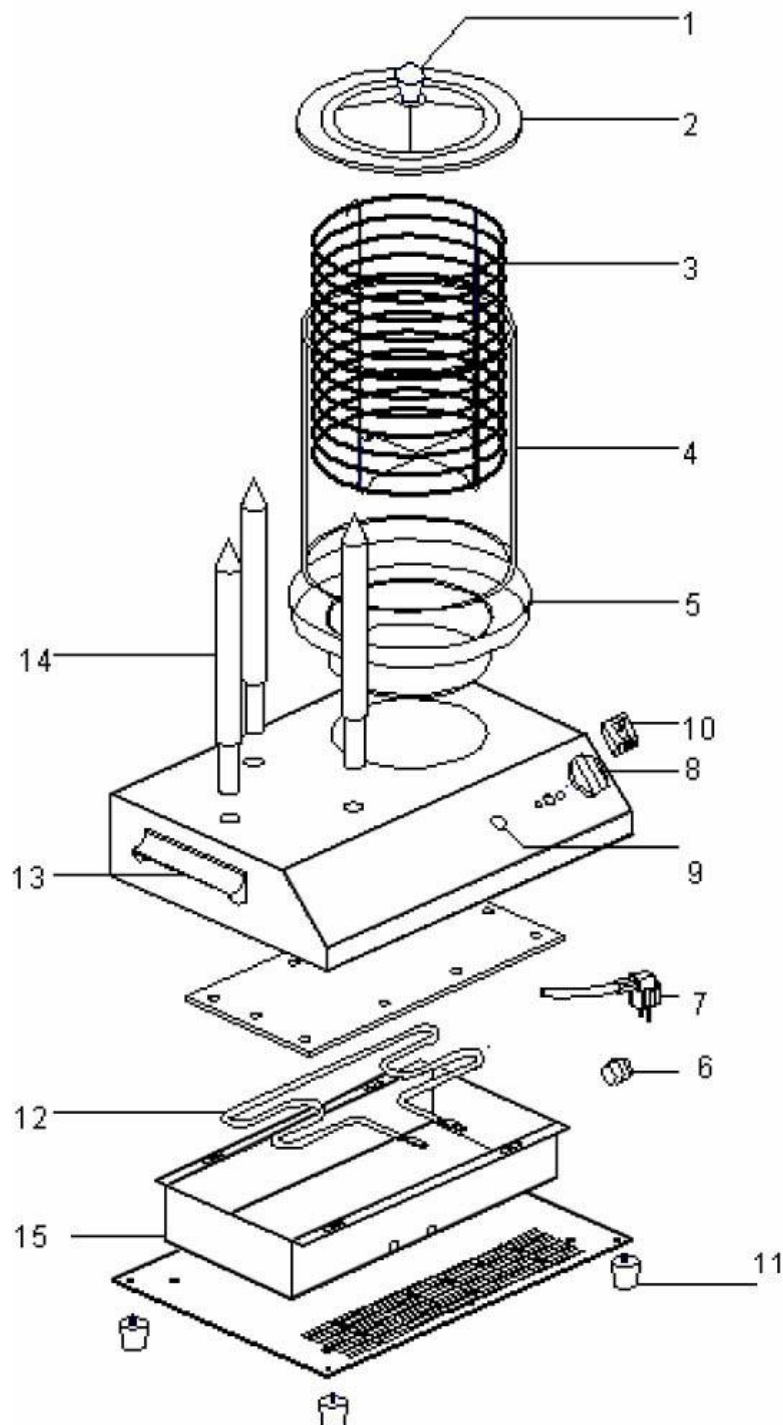

**ROLLER GRILL Hot Dog Gerät, für bis zu 40 Würstchen,  
Abmessung 440 x 300 x 400 mm (BxTxH)****Katalog-Code: KE1001650**

| <b>Teilenummer<br/>(V abb.Teilenummer vom bild)</b> | <b>Name</b>                 | <b>Code</b> |
|---|-----------------------------|-------------|
| V777290V01-01                                       | Deckelgriff                 |             |
| V777290V01-02                                       | Abdeckung                   |             |
| V777290V01-03                                       | Korb                        | C002796     |
| V777290V01-04                                       | Behälter                    | C002803     |
| V777290V01-05                                       | Container-Basis             |             |
| V777290V01-06                                       | Stromversorgungskabel choke |             |
| V777290V01-07                                       | Stromversorgungskabel       |             |
| V777290V01-08                                       | Drehknopf                   | C002591     |
| V777290V01-09                                       | Orange Kontrollleuchte      | C002567     |
| V777290V01-10                                       | Kommutator                  | C002547     |
| V777290V01-11                                       | Füßchen                     | C002580     |
| V777290V01-12                                       | Heizelement                 | C002680     |
| V777290V01-13                                       | Hangriff                    |             |
| V777290V01-14                                       | Heizelement                 | C002804     |
| V777290V01-15                                       | Heizungsgehäuse             |             |
|   |                             |             |
|   |                             |             |