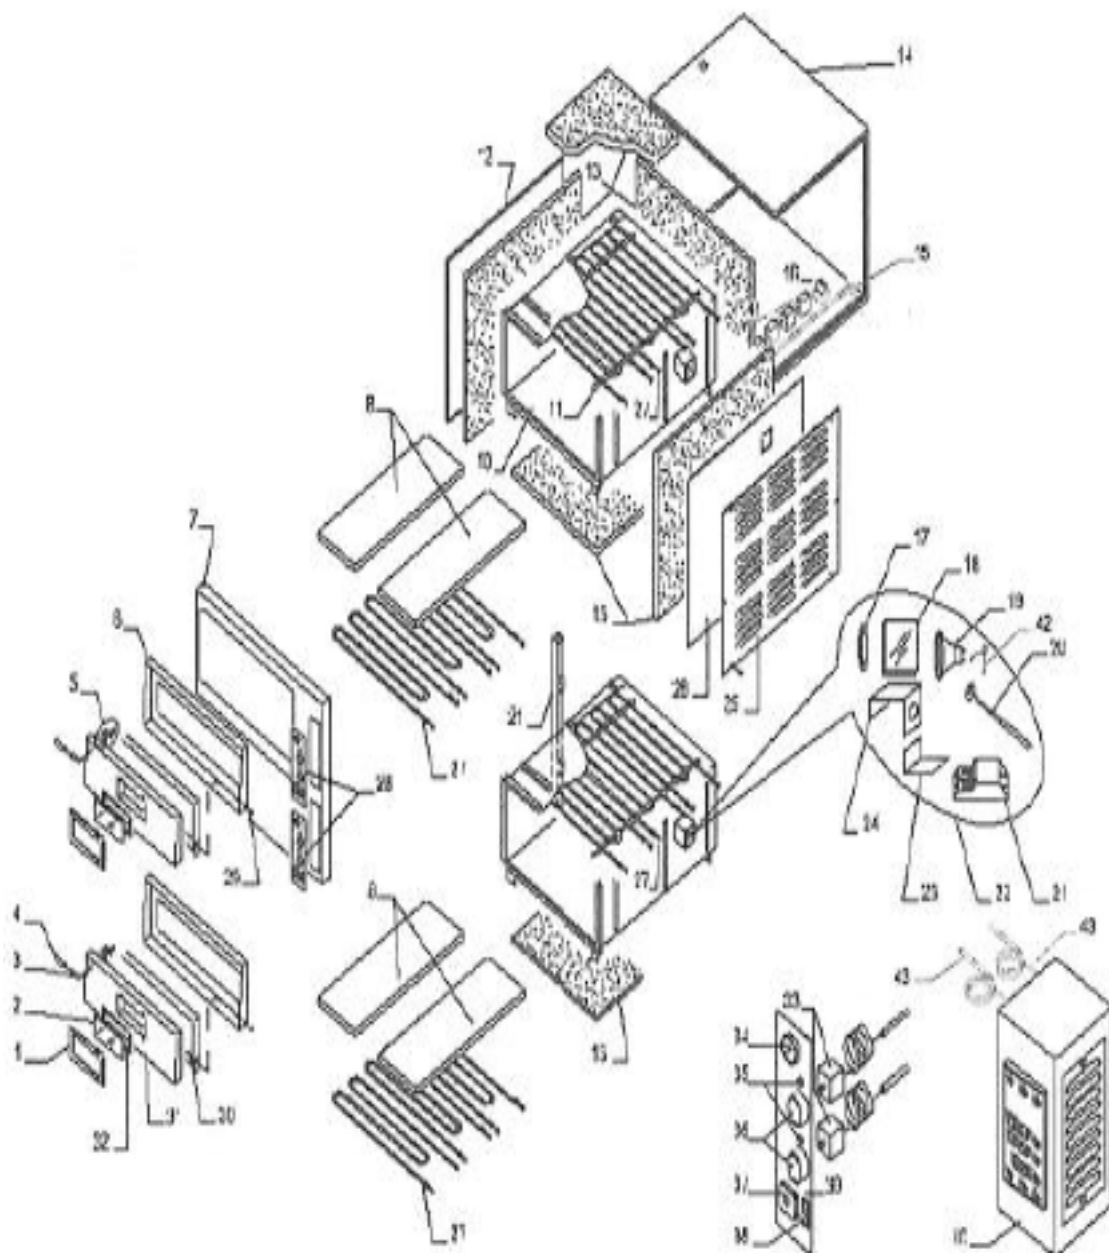

GGF Pizzaofen mit einer Kammer, aus pulverbeschichtetem Stahl, 12 kW, 1010 x 850 x 750mm (BxTxH)
Katalog-Code: PP0502436

Teilenummer (V abb.Teilenummer vom bild)	Name	Code
V781602V01-01	Türglasdichtung	
V781602V01-02	Glas	C010280
V781602V01-03	Unterstützung für Griffe	
V781602V01-04	Hangriff	
V781602V01-05	Montagesatz für Griffe	
V781602V01-06	Gehäuse der Tür	
V781602V01-07	Schutzfeld	
V781602V01-08	Feuerfester Stein	C006481
V781602V01-09	Frontpanel	
V781602V01-10	Inneres Gehäuse	
V781602V01-11	Unterstützung des Heizelements	
V781602V01-12	Linkes Feld	
V781602V01-13	Material zur Wärmedämmung	
V781602V01-14	Externes Gehäuse	
V781602V01-15	Klemmleiste	
V781602V01-16	Relaiskarte	
V781602V01-17	Dichtung	
V781602V01-18	Glas	
V781602V01-19	Halogenlampe	C009819
V781602V01-20	Beleuchtungskabel	
V781602V01-21	Transformator	C008166
V781602V01-22	Beleuchtungssatz	
V781602V01-23	Stütze	
V781602V01-24	Lampenhalterung	
V781602V01-25	Rechte Platte mit Belüftungslöchern	
V781602V01-26	Panel	
V781602V01-27	Heizelement	C010007
V781602V01-28	Bedienfeld	
V781602V01-29	Befestigung der Tür	
V781602V01-30	Tür	
V781602V01-31	Außenverkleidung der Tür	
V781602V01-32	Dichtung	
V781602V01-33	Thermostat	C000494
V781602V01-34	Thermometer	C007667
V781602V01-35	Kontrollleuchte	
V781602V01-36	Drehknopf	

Teilenummer (V abb.Teilenummer vom bild)	Name	Code
V781602V01-37	Umschalter	
V781602V01-38	Lichtschalter	
V781602V01-39	Schalttafel	
V781602V01-40	Haken	
V781602V01-41	Reed-Schalter	