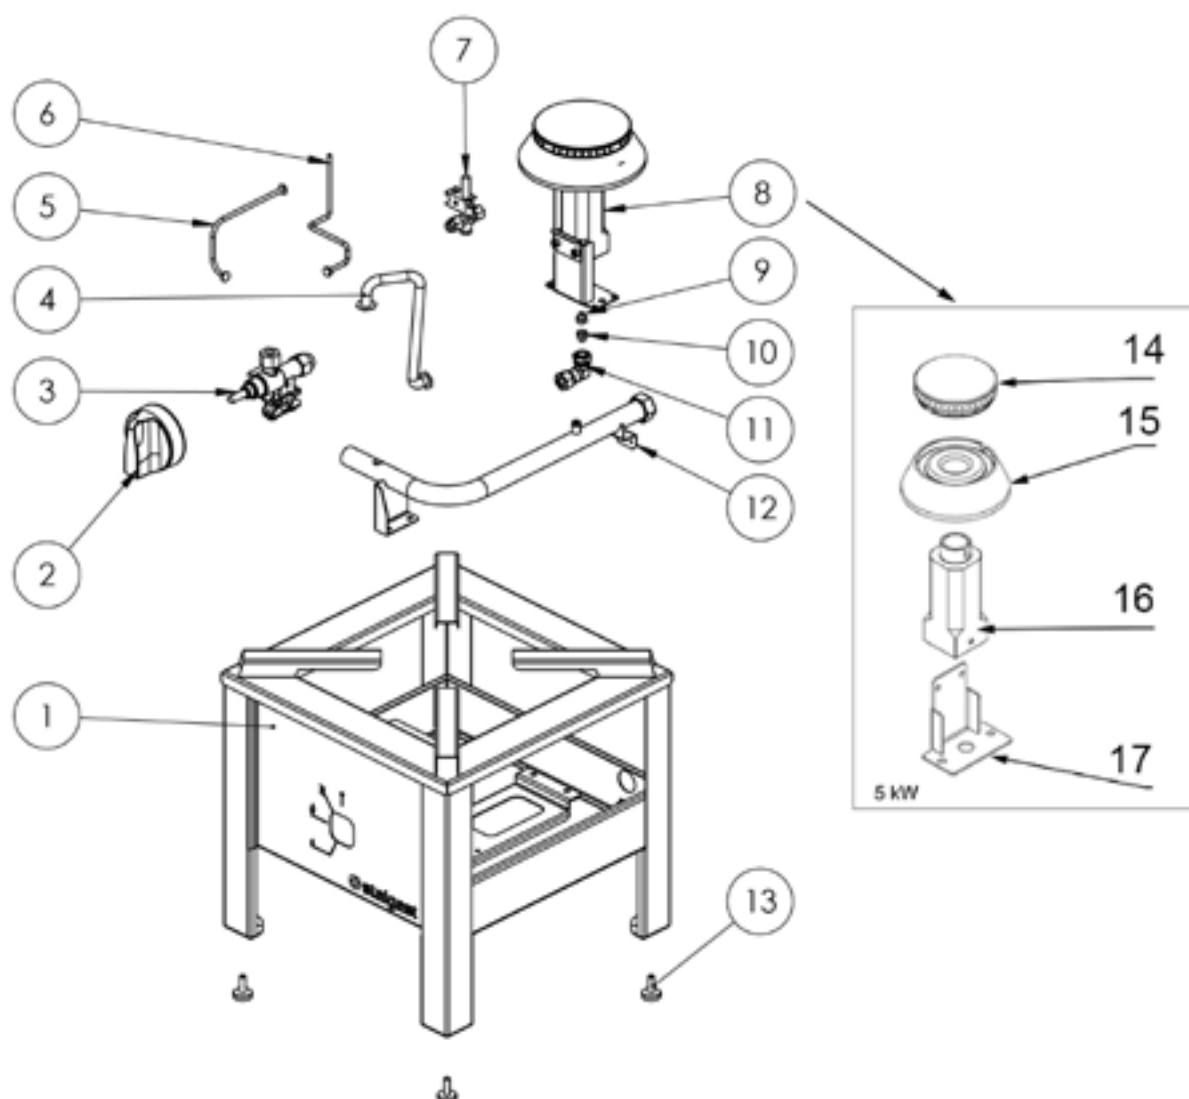

**Gas-Hoherkocher STANDARD - G20, 340x 398 x 340 mm  
(BxTxH)****Katalog-Code: HK01105E**

<b>Teilenummer (V abb.Teilenummer vom bild)</b>	<b>Name</b>	<b>Code</b>
V773052V02-01	Gehäuse	
V773052V02-02	Drehknopf	C011161
V773052V02-03	Ventil	
V773052V02-04	Kupferrohr fi 10x1	
V773052V02-05	Kupferrohr fi 6x1	
V773052V02-06	Thermoelement	C008081
V773052V02-07	Pilotflammenbrenner	C008078
V773052V02-08	Brenner 5kW	
V773052V02-09	Düse des brenners 5 kW erdgas 1.7	C006358
V773052V02-10	Düse des brenners 5 kW PB 1.05	C007536
V773052V02-11	Ellbogen	C009080
V773052V02-12	Gassammler	
V773052V02-13	Füßchen	C010548
V773052V02-14	Krone des brenners 5kW	C009053
V773052V02-15	Korpus des brenners 5kW	C009054
V773052V02-16	Injektor 5kW	
V773052V02-17	Düsenbasis Unterstützung	