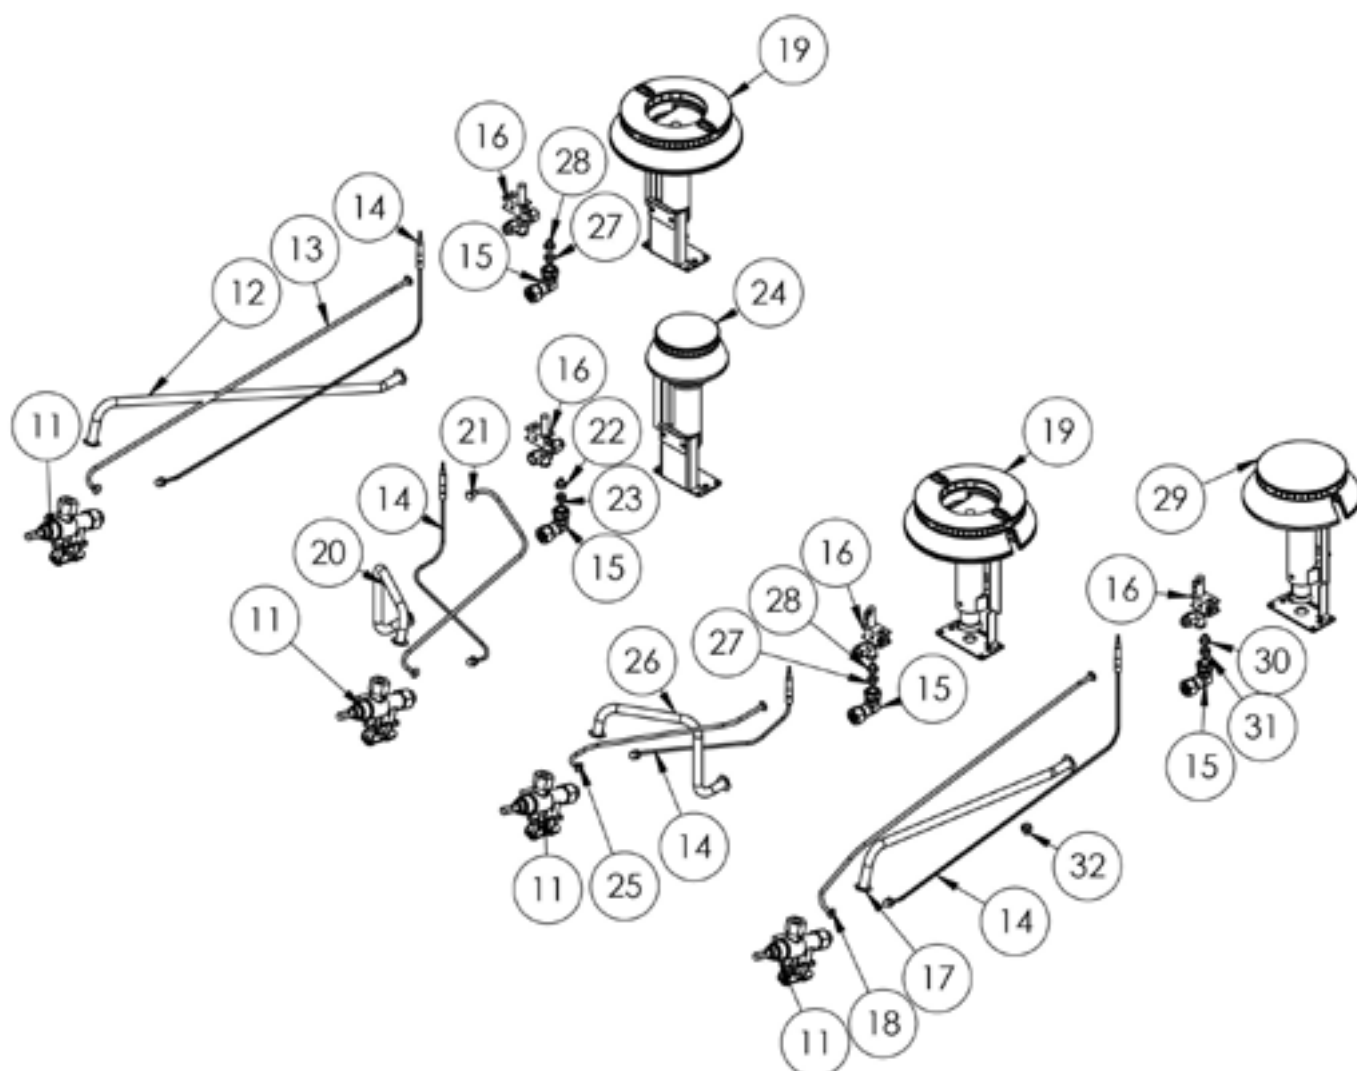

SL33420TE Gas-Kochfeld als Tischgerät Serie 700 ND - G20, 4-Brenner (3,5+5+2x7)

Katalog-Code: SL33420TE

Teilenummer (V abb.Teilenummer vom bild)	Name	Code
V9706310V01-01	Platte	C011167
V9706310V01-02	Frontpanel	C011168
V9706310V01-03	Gassammler	C011169
V9706310V01-04	Kochmulde - links	C010501
V9706310V01-05	Kochmulde - rechts	C010501
V9706310V01-06	Drehknopf	C011161
V9706310V01-07	Rost	C009045
V9706310V01-08	Füßchen	C010548
V9706310V01-09	Untere Abdeckung	
V9706310V01-10	Gehäuse	
V9706310V01-11	Ventil	C008801
V9706310V01-12	Kupferrohr fi10x1	
V9706310V01-13	Kupferrohr fi6x1	
V9706310V01-14	Thermoelement 600	C008081
V9706310V01-15	Ellbogen	C009080
V9706310V01-16	Pilotflammenbrenner	C008078
V9706310V01-17	Kupferrohr fi10x1	
V9706310V01-18	Kupferrohr fi6x1	
V9706310V01-19	Brenner 7 kW	C002407
V9706310V01-20	Kupferrohr fi10x1	
V9706310V01-21	Kupferrohr fi6x1	
V9706310V01-22	Gilt nicht für dieses Produktmodell	
V9706310V01-23	Gilt nicht für dieses Produktmodell	
V9706310V01-24	Gilt nicht für dieses Produktmodell	
V9706310V01-25	Kupferrohr fi6x1	
V9706310V01-26	Kupferrohr fi10x1	
V9706310V01-27	Düse des brenners 7 kW PB 1.2	C007537
V9706310V01-28	Düse des brenners 7 kW erdgas 2.0	C007720
V9706310V01-29	Brenner 5 kW	
V9706310V01-30	Düse des brenners 5 kW erdgas 1.7	C006358
V9706310V01-31	Düse des brenners 5 kW PB 1.05	C007536
V9706310V01-32	Düse des Pilotflammenbrenner erdgas 0.41	C010906
V9706310V01-33	Gilt nicht für dieses Produktmodell	
V9706310V01-34	Gilt nicht für dieses Produktmodell	
V9706310V01-35	Gilt nicht für dieses Produktmodell	
V9706310V01-36	Düsenbasis Unterstützung	C009079

Teilenummer (V abb. Teilenummer vom bild)	Name	Code
V9706310V01-37	Krone des brenners 5 kW	C009053
V9706310V01-38	Gehäuse des brenners 5 kW	C009054
V9706310V01-39	Injektor 5 kW	C010161
V9706310V01-40	Krone des brenners 7 kW	C009040
V9706310V01-41	Gehäuse des brenners 7 kW	C009027
V9706310V01-42	Injektor 7 kW	C009168