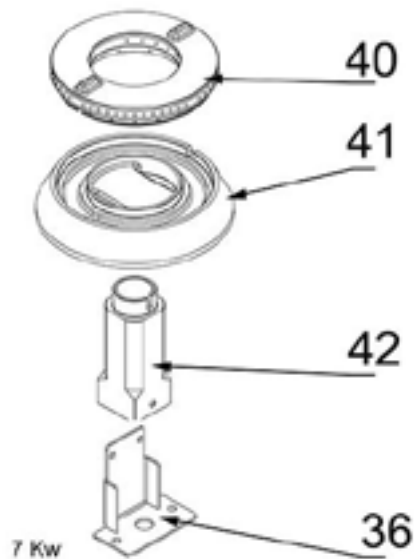

SL33420TE Gas-Kochfeld als Tischgerät Serie 700 ND - G20, 4-Brenner (3,5+5+2x7)

Katalog-Code: SL33420TE

Teilenummer (V abb.Teilenummer vom bild)	Name	Code
V9706310V01-01	Platte	C011167
V9706310V01-02	Frontpanel	C011168
V9706310V01-03	Gassammler	C011169
V9706310V01-04	Kochmulde - links	C010501
V9706310V01-05	Kochmulde - rechts	C010501
V9706310V01-06	Drehknopf	C011161
V9706310V01-07	Rost	C009045
V9706310V01-08	Füßchen	C010548
V9706310V01-09	Untere Abdeckung	
V9706310V01-10	Gehäuse	
V9706310V01-11	Ventil	C008801
V9706310V01-12	Kupferrohr fi10x1	
V9706310V01-13	Kupferrohr fi6x1	
V9706310V01-14	Thermoelement 600	C008081
V9706310V01-15	Ellbogen	C009080
V9706310V01-16	Pilotflammenbrenner	C008078
V9706310V01-17	Kupferrohr fi10x1	
V9706310V01-18	Kupferrohr fi6x1	
V9706310V01-19	Brenner 7 kW	C002407
V9706310V01-20	Kupferrohr fi10x1	
V9706310V01-21	Kupferrohr fi6x1	
V9706310V01-22	Gilt nicht für dieses Produktmodell	
V9706310V01-23	Gilt nicht für dieses Produktmodell	
V9706310V01-24	Gilt nicht für dieses Produktmodell	
V9706310V01-25	Kupferrohr fi6x1	
V9706310V01-26	Kupferrohr fi10x1	
V9706310V01-27	Düse des brenners 7 kW PB 1.2	C007537
V9706310V01-28	Düse des brenners 7 kW erdgas 2.0	C007720
V9706310V01-29	Brenner 5 kW	
V9706310V01-30	Düse des brenners 5 kW erdgas 1.7	C006358
V9706310V01-31	Düse des brenners 5 kW PB 1.05	C007536
V9706310V01-32	Düse des Pilotflammenbrenner erdgas 0.41	C010906
V9706310V01-33	Gilt nicht für dieses Produktmodell	
V9706310V01-34	Gilt nicht für dieses Produktmodell	
V9706310V01-35	Gilt nicht für dieses Produktmodell	
V9706310V01-36	Düsenbasis Unterstützung	C009079

Teilenummer (V abb. Teilenummer vom bild)	Name	Code
V9706310V01-37	Krone des brenners 5 kW	C009053
V9706310V01-38	Gehäuse des brenners 5 kW	C009054
V9706310V01-39	Injektor 5 kW	C010161
V9706310V01-40	Krone des brenners 7 kW	C009040
V9706310V01-41	Gehäuse des brenners 7 kW	C009027
V9706310V01-42	Injektor 7 kW	C009168