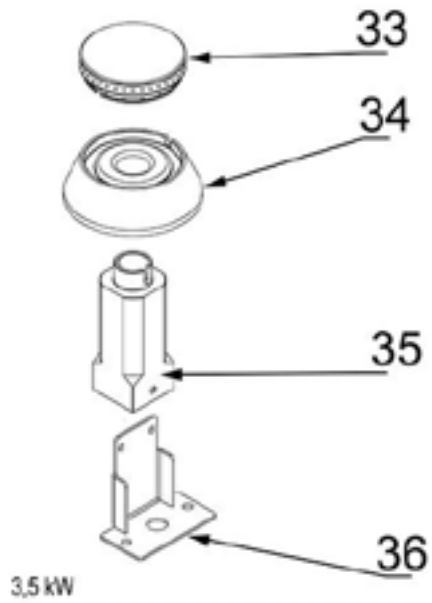

SL33420TE Gas-Kochfeld als Tischgerät Serie 700 ND - G20, 4-Brenner (3,5+5+2x7)

Katalog-Code: SL33420TE

Teilenummer (V abb.Teilenummer vom bild)	Name	Code
V9706310V01-01	Platte	C011167
V9706310V01-02	Frontpanel	C011168
V9706310V01-03	Gassammler	C011169
V9706310V01-04	Kochmulde - links	C010501
V9706310V01-05	Kochmulde - rechts	C010501
V9706310V01-06	Drehknopf	C011161
V9706310V01-07	Rost	C009045
V9706310V01-08	Füßchen	C010548
V9706310V01-09	Untere Abdeckung	
V9706310V01-10	Gehäuse	
V9706310V01-11	Ventil	C008801
V9706310V01-12	Kupferrohr fi10x1	
V9706310V01-13	Kupferrohr fi6x1	
V9706310V01-14	Thermoelement 600	C008081
V9706310V01-15	Ellbogen	C009080
V9706310V01-16	Pilotflammenbrenner	C008078
V9706310V01-17	Kupferrohr fi10x1	
V9706310V01-18	Kupferrohr fi6x1	
V9706310V01-19	Brenner 7 kW	C002407
V9706310V01-20	Kupferrohr fi10x1	
V9706310V01-21	Kupferrohr fi6x1	
V9706310V01-22	Gilt nicht für dieses Produktmodell	
V9706310V01-23	Gilt nicht für dieses Produktmodell	
V9706310V01-24	Gilt nicht für dieses Produktmodell	
V9706310V01-25	Kupferrohr fi6x1	
V9706310V01-26	Kupferrohr fi10x1	
V9706310V01-27	Düse des brenners 7 kW PB 1.2	C007537
V9706310V01-28	Düse des brenners 7 kW erdgas 2.0	C007720
V9706310V01-29	Brenner 5 kW	
V9706310V01-30	Düse des brenners 5 kW erdgas 1.7	C006358
V9706310V01-31	Düse des brenners 5 kW PB 1.05	C007536
V9706310V01-32	Düse des Pilotflammenbrenner erdgas 0.41	C010906
V9706310V01-33	Gilt nicht für dieses Produktmodell	
V9706310V01-34	Gilt nicht für dieses Produktmodell	
V9706310V01-35	Gilt nicht für dieses Produktmodell	
V9706310V01-36	Düsenbasis Unterstützung	C009079

Teilenummer (V abb. Teilenummer vom bild)	Name	Code
V9706310V01-37	Krone des brenners 5 kW	C009053
V9706310V01-38	Gehäuse des brenners 5 kW	C009054
V9706310V01-39	Injektor 5 kW	C010161
V9706310V01-40	Krone des brenners 7 kW	C009040
V9706310V01-41	Gehäuse des brenners 7 kW	C009027
V9706310V01-42	Injektor 7 kW	C009168