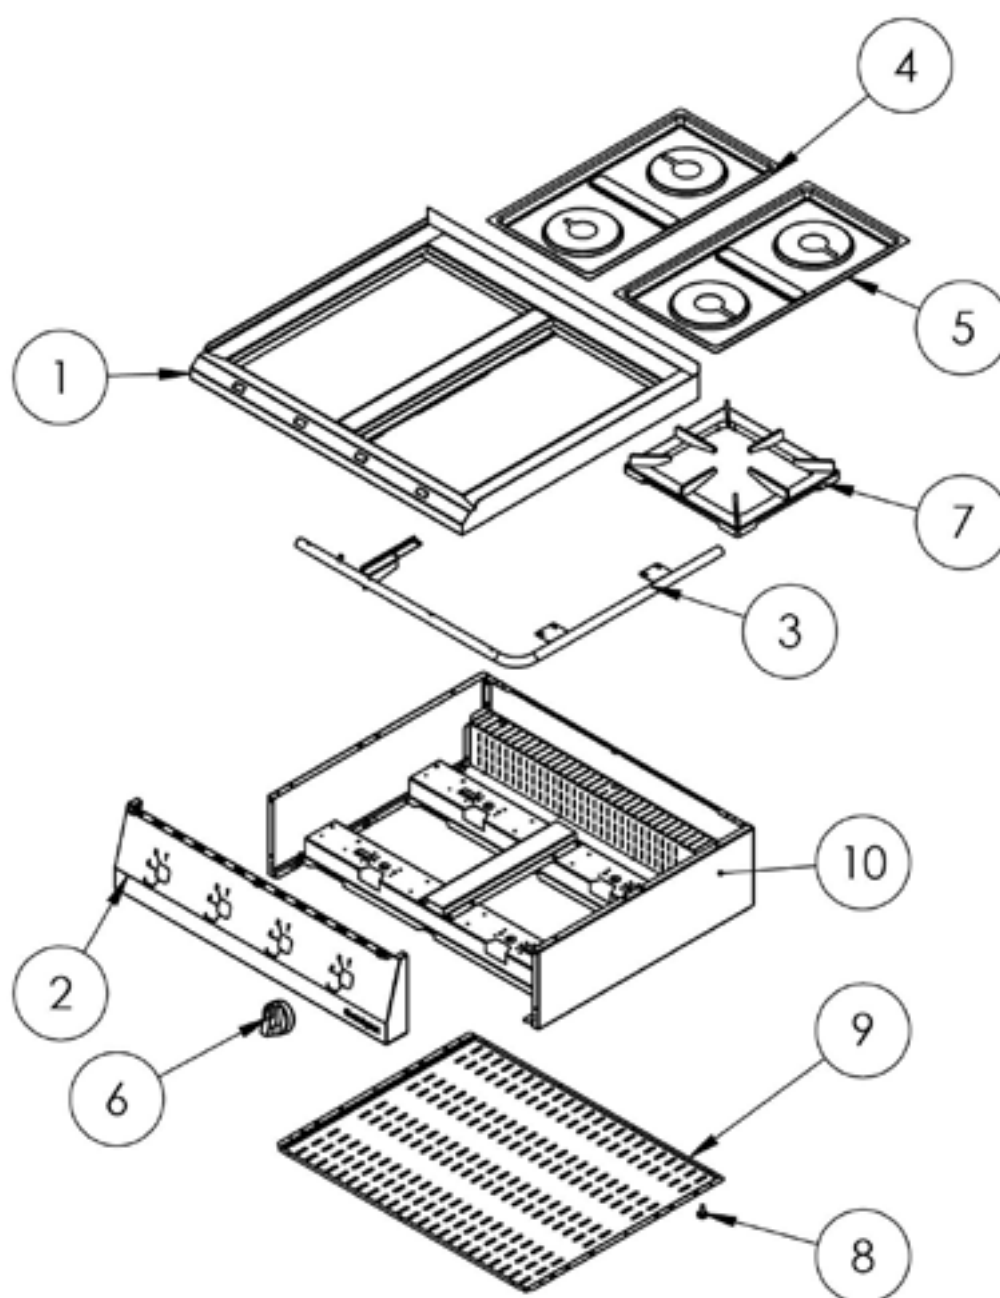

SL33420TE Gas-Kochfeld als Tischgerät Serie 700 ND - G20, 4-Brenner (3,5+5+2x7)

Katalog-Code: SL33420TE

Teilenummer (V abb.Teilenummer vom bild)	Name	Code
V9706310V01-01	Platte	C011167
V9706310V01-02	Frontpanel	C011168
V9706310V01-03	Gassammler	C011169
V9706310V01-04	Kochmulde - links	C010501
V9706310V01-05	Kochmulde - rechts	C010501
V9706310V01-06	Drehknopf	C011161
V9706310V01-07	Rost	C009045
V9706310V01-08	Füßchen	C010548
V9706310V01-09	Untere Abdeckung	
V9706310V01-10	Gehäuse	
V9706310V01-11	Ventil	C008801
V9706310V01-12	Kupferrohr fi10x1	
V9706310V01-13	Kupferrohr fi6x1	
V9706310V01-14	Thermoelement 600	C008081
V9706310V01-15	Ellbogen	C009080
V9706310V01-16	Pilotflammenbrenner	C008078
V9706310V01-17	Kupferrohr fi10x1	
V9706310V01-18	Kupferrohr fi6x1	
V9706310V01-19	Brenner 7 kW	C002407
V9706310V01-20	Kupferrohr fi10x1	
V9706310V01-21	Kupferrohr fi6x1	
V9706310V01-22	Gilt nicht für dieses Produktmodell	
V9706310V01-23	Gilt nicht für dieses Produktmodell	
V9706310V01-24	Gilt nicht für dieses Produktmodell	
V9706310V01-25	Kupferrohr fi6x1	
V9706310V01-26	Kupferrohr fi10x1	
V9706310V01-27	Düse des brenners 7 kW PB 1.2	C007537
V9706310V01-28	Düse des brenners 7 kW erdgas 2.0	C007720
V9706310V01-29	Brenner 5 kW	
V9706310V01-30	Düse des brenners 5 kW erdgas 1.7	C006358
V9706310V01-31	Düse des brenners 5 kW PB 1.05	C007536
V9706310V01-32	Düse des Pilotflammenbrenner erdgas 0.41	C010906
V9706310V01-33	Gilt nicht für dieses Produktmodell	
V9706310V01-34	Gilt nicht für dieses Produktmodell	
V9706310V01-35	Gilt nicht für dieses Produktmodell	
V9706310V01-36	Düsenbasis Unterstützung	C009079

Teilenummer (V abb. Teilenummer vom bild)	Name	Code
V9706310V01-37	Krone des brenners 5 kW	C009053
V9706310V01-38	Gehäuse des brenners 5 kW	C009054
V9706310V01-39	Injektor 5 kW	C010161
V9706310V01-40	Krone des brenners 7 kW	C009040
V9706310V01-41	Gehäuse des brenners 7 kW	C009027
V9706310V01-42	Injektor 7 kW	C009168