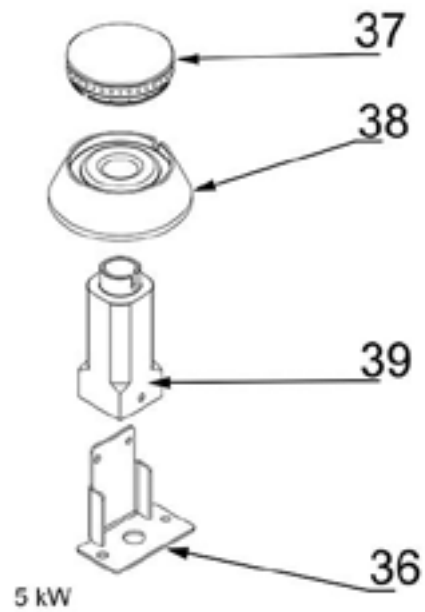

SL33420TE Gas-Kochfeld als Tischgerät Serie 700 ND - G20, 4-Brenner (3,5+5+2x7)

Katalog-Code: SL33420TE

Teilenummer (V abb.Teilenummer vom bild)	Name	Code
V9706310V01-01	Platte	C011167
V9706310V01-02	Frontpanel	C011168
V9706310V01-03	Gassammler	C011169
V9706310V01-04	Kochmulde - links	C010501
V9706310V01-05	Kochmulde - rechts	C010501
V9706310V01-06	Drehknopf	C011161
V9706310V01-07	Rost	C009045
V9706310V01-08	Füßchen	C010548
V9706310V01-09	Untere Abdeckung	
V9706310V01-10	Gehäuse	
V9706310V01-11	Ventil	C008801
V9706310V01-12	Kupferrohr fi10x1	
V9706310V01-13	Kupferrohr fi6x1	
V9706310V01-14	Thermoelement 600	C008081
V9706310V01-15	Ellbogen	C009080
V9706310V01-16	Pilotflammenbrenner	C008078
V9706310V01-17	Kupferrohr fi10x1	
V9706310V01-18	Kupferrohr fi6x1	
V9706310V01-19	Brenner 7 kW	C002407
V9706310V01-20	Kupferrohr fi10x1	
V9706310V01-21	Kupferrohr fi6x1	
V9706310V01-22	Gilt nicht für dieses Produktmodell	
V9706310V01-23	Gilt nicht für dieses Produktmodell	
V9706310V01-24	Gilt nicht für dieses Produktmodell	
V9706310V01-25	Kupferrohr fi6x1	
V9706310V01-26	Kupferrohr fi10x1	
V9706310V01-27	Düse des brenners 7 kW PB 1.2	C007537
V9706310V01-28	Düse des brenners 7 kW erdgas 2.0	C007720
V9706310V01-29	Brenner 5 kW	
V9706310V01-30	Düse des brenners 5 kW erdgas 1.7	C006358
V9706310V01-31	Düse des brenners 5 kW PB 1.05	C007536
V9706310V01-32	Düse des Pilotflammenbrenner erdgas 0.41	C010906
V9706310V01-33	Gilt nicht für dieses Produktmodell	
V9706310V01-34	Gilt nicht für dieses Produktmodell	
V9706310V01-35	Gilt nicht für dieses Produktmodell	
V9706310V01-36	Düsenbasis Unterstützung	C009079

Teilenummer (V abb. Teilenummer vom bild)	Name	Code
V9706310V01-37	Krone des brenners 5 kW	C009053
V9706310V01-38	Gehäuse des brenners 5 kW	C009054
V9706310V01-39	Injektor 5 kW	C010161
V9706310V01-40	Krone des brenners 7 kW	C009040
V9706310V01-41	Gehäuse des brenners 7 kW	C009027
V9706310V01-42	Injektor 7 kW	C009168