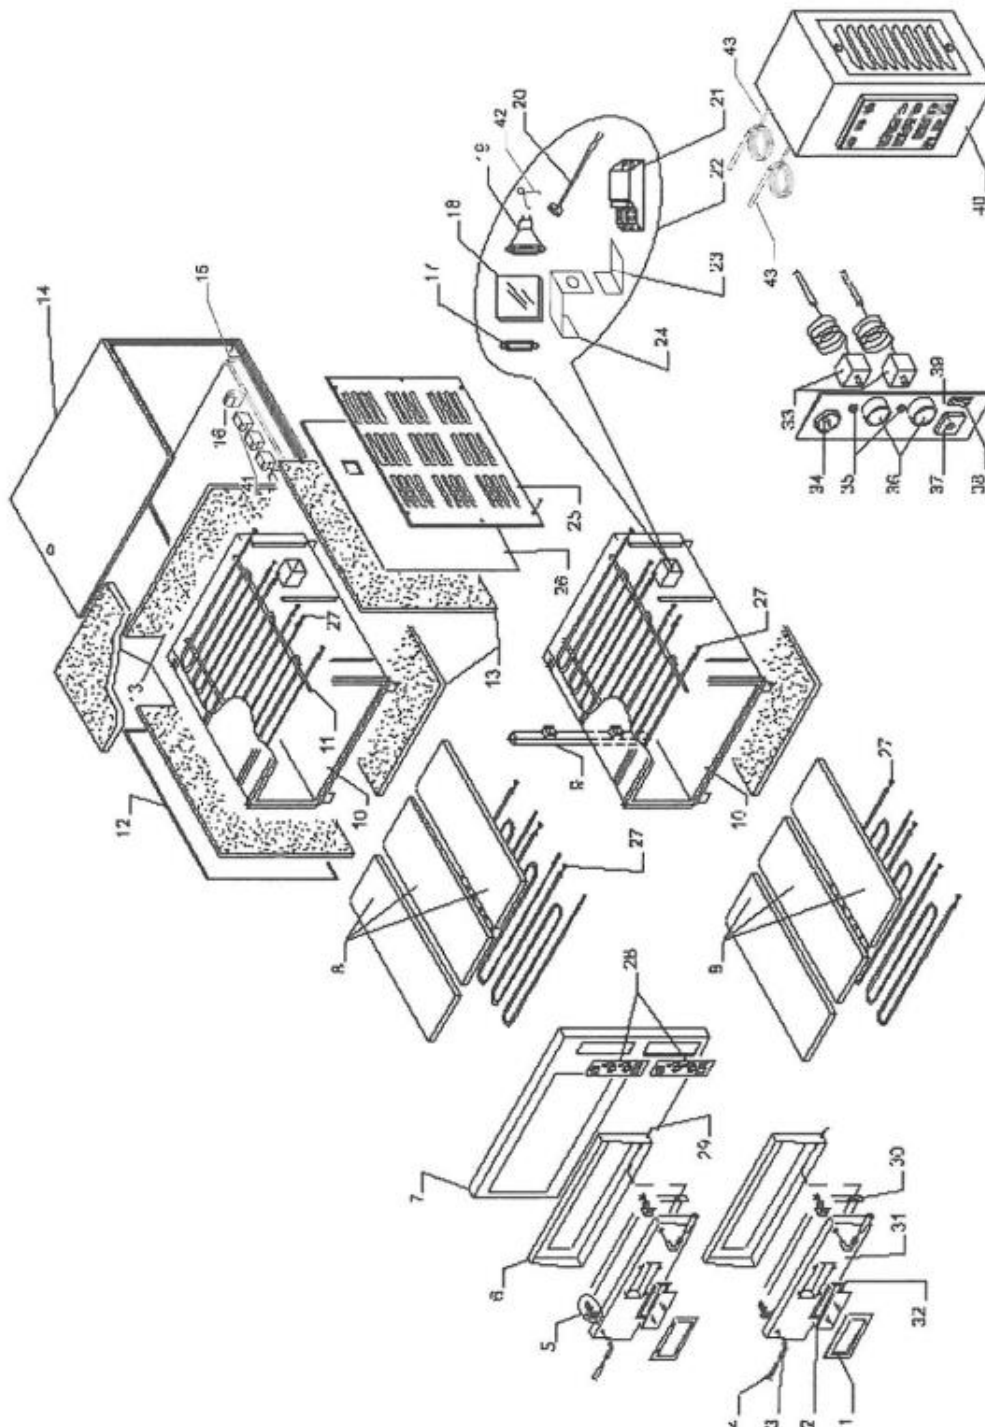

GGF Pizzaofen mit einer Kammer, aus pulverbeschichtetem Stahl, 18 kW, 1370 x 850 x 750 mm (BxTxH)
Katalog-Code: PP0512636

Teilenummer (V abb. Teilenummer vom bild)	Name	Code
V781702V01-01	Scheiberahmen	
V781702V01-02	Schutzglas	
V781702V01-03	Stütze	
V781702V01-04	Griff	
V781702V01-05	Montagesatz für Griffe	
V781702V01-06	Türrahmen	
V781702V01-07	Fronttürpaneel	
V781702V01-08	Schamotte	C006481
V781702V01-09	Entlüftung	
V781702V01-10	Inneres Gehäuse	
V781702V01-11	Gehäuse links	
V781702V01-12	Linke Gehäusewand	
V781702V01-13	Isoliermaterial	
V781702V01-14	Externes Gehäuse	
V781702V01-15	Stütze	
V781702V01-16	Klemmleiste	
V781702V01-17	Dichtung	
V781702V01-18	Schutzglas	
V781702V01-19	Halogenlampe	C009819
V781702V01-20	Fassung	
V781702V01-21	Transformator	
V781702V01-22	Beleuchtungssatz	
V781702V01-23	Stütze	
V781702V01-24	Stütze	
V781702V01-25	Rechtes Außengehäuse	
V781702V01-26	Keramikfaserplatte	
V781702V01-27	Heizelement	C011515
V781702V01-28	Schalttafel folie	
V781702V01-29	Türrahmen	
V781702V01-30	Tür	
V781702V01-31	Außengehäuse der Tür	
V781702V01-32	Dichtung	
V781702V01-33	Thermostat	
V781702V01-34	Thermometer	
V781702V01-35	Kontrollleuchte	
V781702V01-36	Drehknopf	

Teilenummer (V abb.Teilenummer vom bild)	Name	Code
V781702V01-37	Hauptschalter	
V781702V01-38	Lichtschalter	
V781702V01-39	Schalttafel	
V781702V01-40	Elektrischer Controller	
V781702V01-41	Reed-Schalter	
V781702V01-42	Feder	
V781702V01-43	Elektrischer Controller	