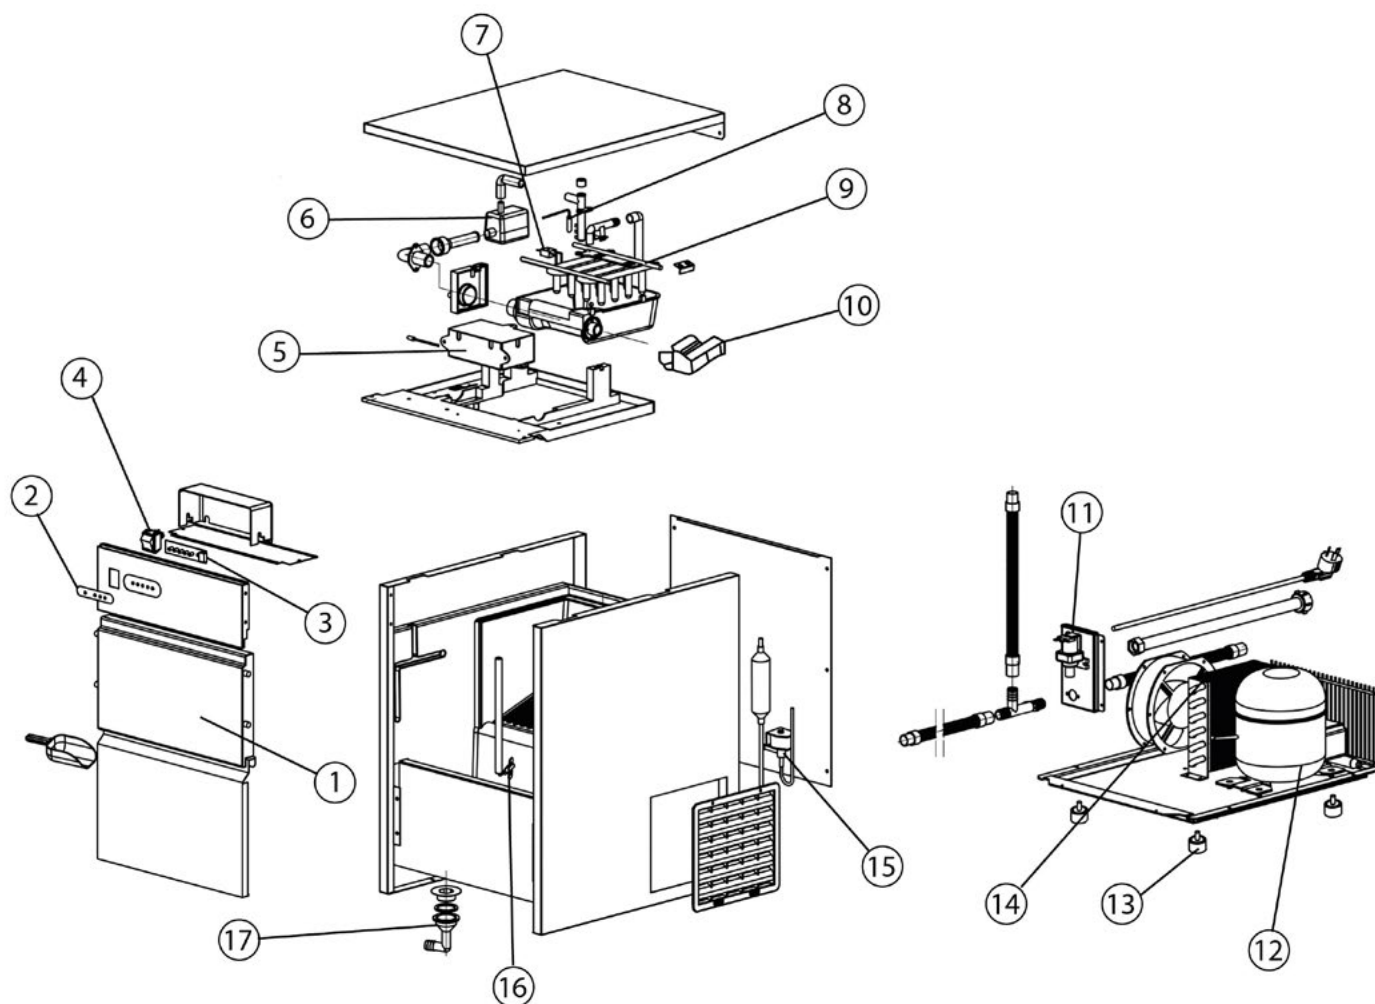

**Eiswürfelbereiter luftgekühlt, mit Umwälzsystem,
20kg/24h, Abmessung 380 x 477 x 590 mm (BxTxH)**
Katalog-Code: BE2001020

Teilenummer (V abb. Teilenummer vom bild)	Name	Code
V871120V02-01	Tür	C009906
V871120V02-02	Schalttafelfolie	C008354
V871120V02-03	Schalttafel	
V871120V02-04	Umschalter	
V871120V02-05	Hauptplatine	
V871120V02-06	Pumpe	
V871120V02-07	Wasserstandssensor	C008368
V871120V02-08	Sensor für die Wassertemperatur	
V871120V02-09	Verdampfer	
V871120V02-10	Motor	C011005
V871120V02-11	Elektroventil	C008362
V871120V02-12	Kompressor	
V871120V02-13	Füßchen	
V871120V02-14	Verflüssiger	
V871120V02-15	Ventil	C008366
V871120V02-16	Standssensor	
V871120V02-17	Abfluss	C008367