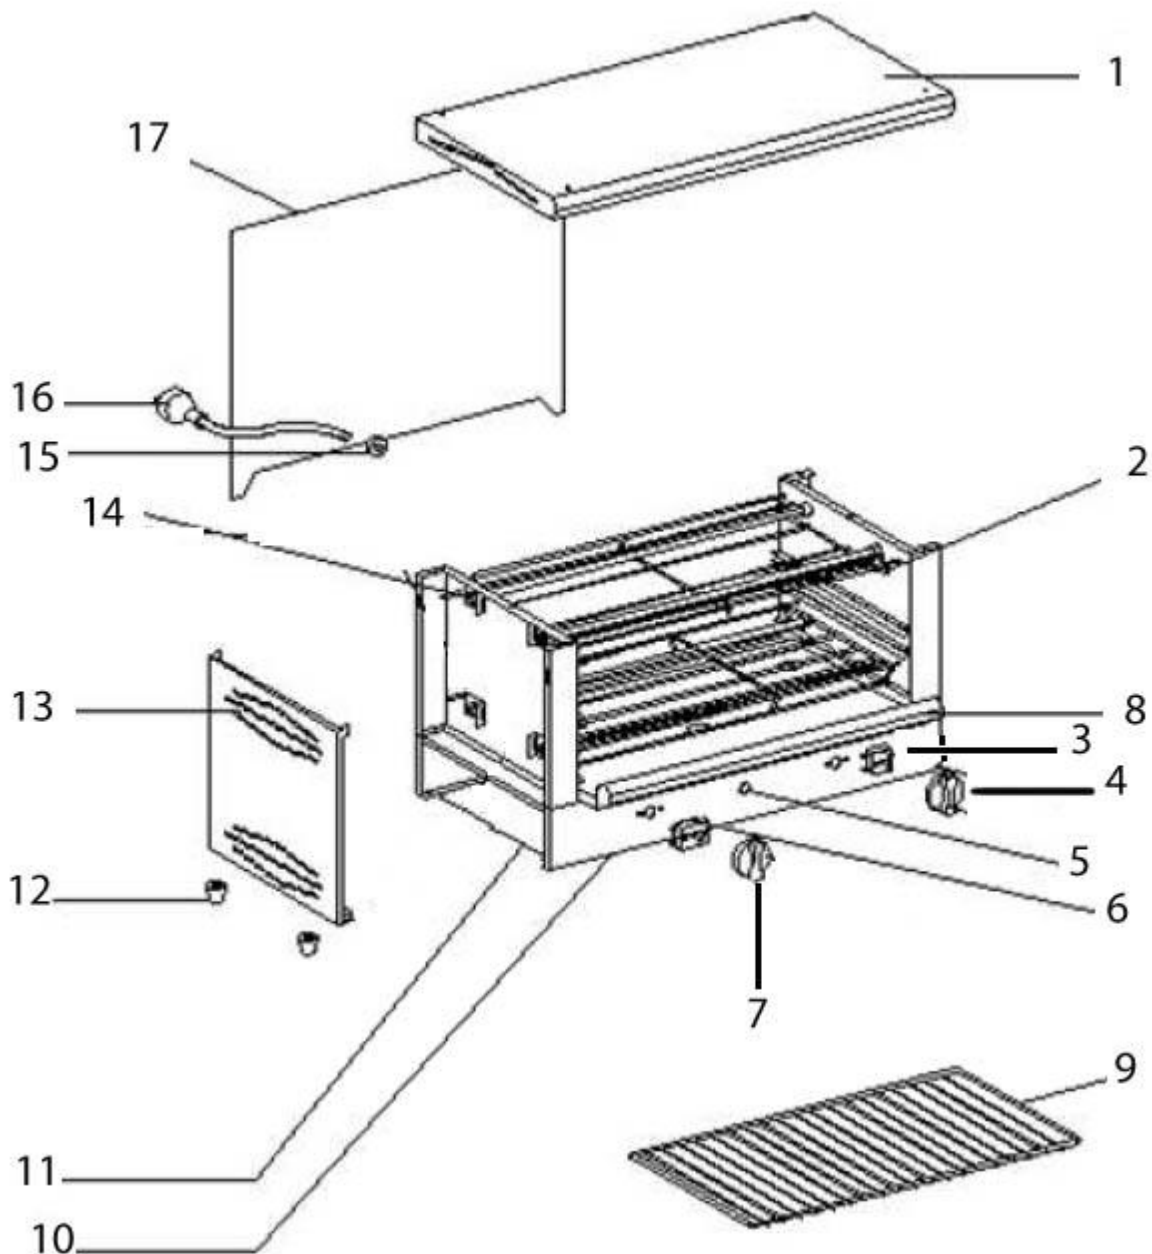

**ROLLER GRILL Salamander, eine Ebene, 150 Toasts/h,  
Abmessung 450 x 285 x 305 mm (BxTxH)**

Katalog-Code: KE1601001

<b>Teilenummer (V abb.Teilenummer vom bild)</b>	<b>Name</b>	<b>Code</b>
V777101V01-01	Oberes Gehäuseelement	
V777101V01-02	Heizungsabdeckung	
V777101V01-03	Zeitschaltuhr	C002534
V777101V01-04	Drehknopf	C002590
V777101V01-05	Orange Kontrollleuchte	C002567
V777101V01-06	Kommutator	C002532
V777101V01-07	Drehknopf	C002590
V777101V01-08	Tropfschale	
V777101V01-09	Rost	
V777101V01-10	Unterbau	
V777101V01-11	unteres Gehäuse	
V777101V01-12	Füßchen	C002580
V777101V01-13	Seitliches Gehäuse	
V777101V01-14	Heizelement	C002713
V777101V01-15	Stromversorgungskabel choke	
V777101V01-16	Stromversorgungskabel	
V777101V01-17	hinteres Gehäuse	