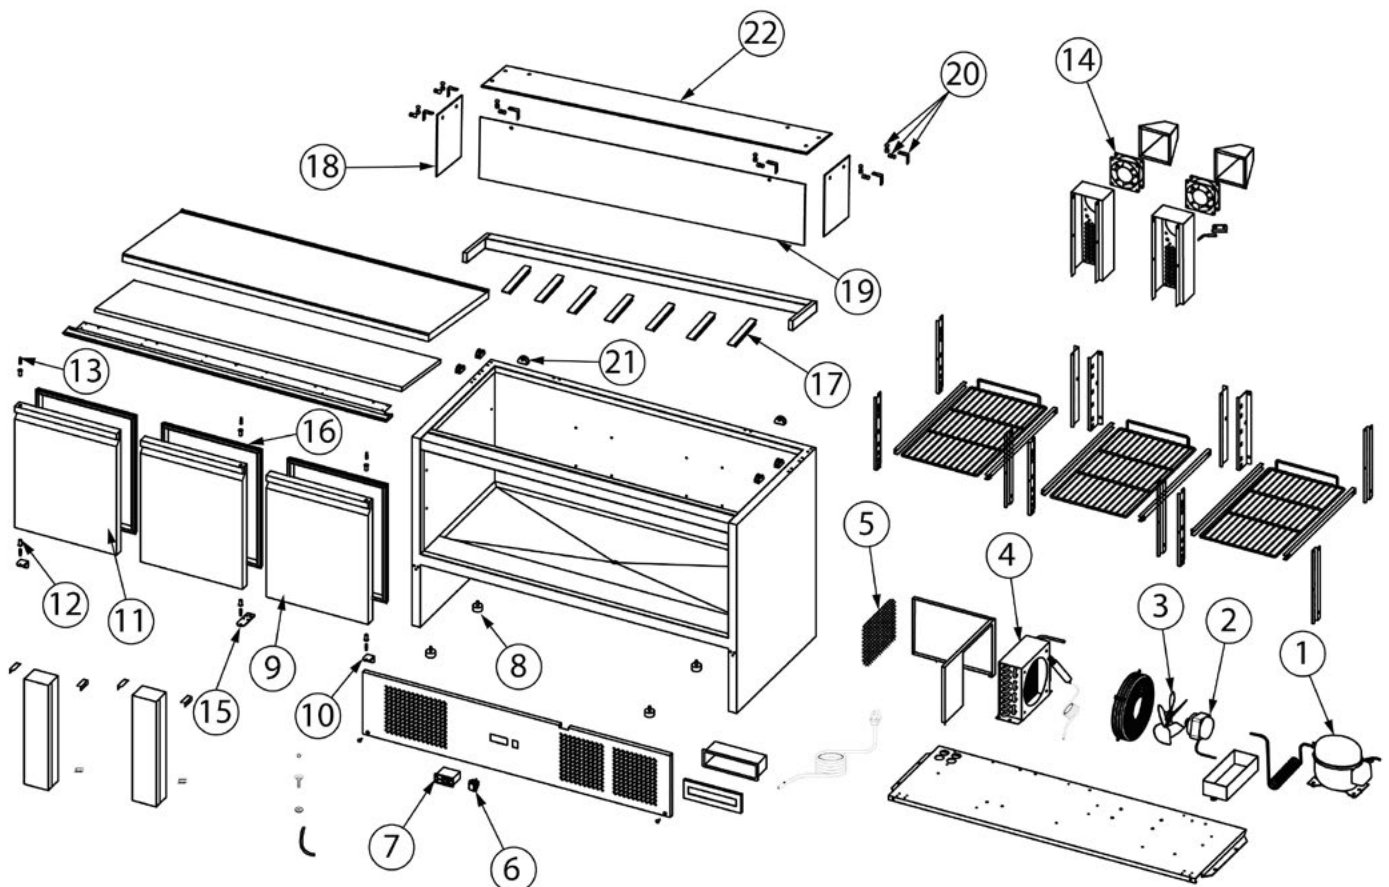

**STARLINE Pizzatisch mit Glasaufsatz und drei Türen,
GN1/1, 1365x700x1075 mm (BxTxH), 402 L****Katalog-Code: KT4433402**

Teilenummer (V abb.Teilenummer vom bild)	Name	Code
V833037V02-01	Kompressor	C013558
V833037V02-02	Verflüssigerventilator	C013522
V833037V02-03	Lüfterpropeller	
V833037V02-04	Verflüssiger	C013561
V833037V02-05	Filter	
V833037V02-06	Schalter	
V833037V02-07	Systemsteuerung	C012835
V833037V02-08	Füßchen	
V833037V02-09	Tür, Türanschlag rechts	
V833037V02-10	Scharnier	
V833037V02-11	Tür, Türanschlag links	
V833037V02-12	Scharnierbuchse	C013538
V833037V02-13	Scharnierachse	
V833037V02-14	Ventilator	
V833037V02-15	Scharnier	
V833037V02-16	Dichtung	C013556
V833037V02-17	Stützschiene	
V833037V02-18	Seitenglas	
V833037V02-19	Frontscheibe	
V833037V02-20	Glasverbinder	
V833037V02-21	Glasstütze	
V833037V02-22	Oberes Glas	