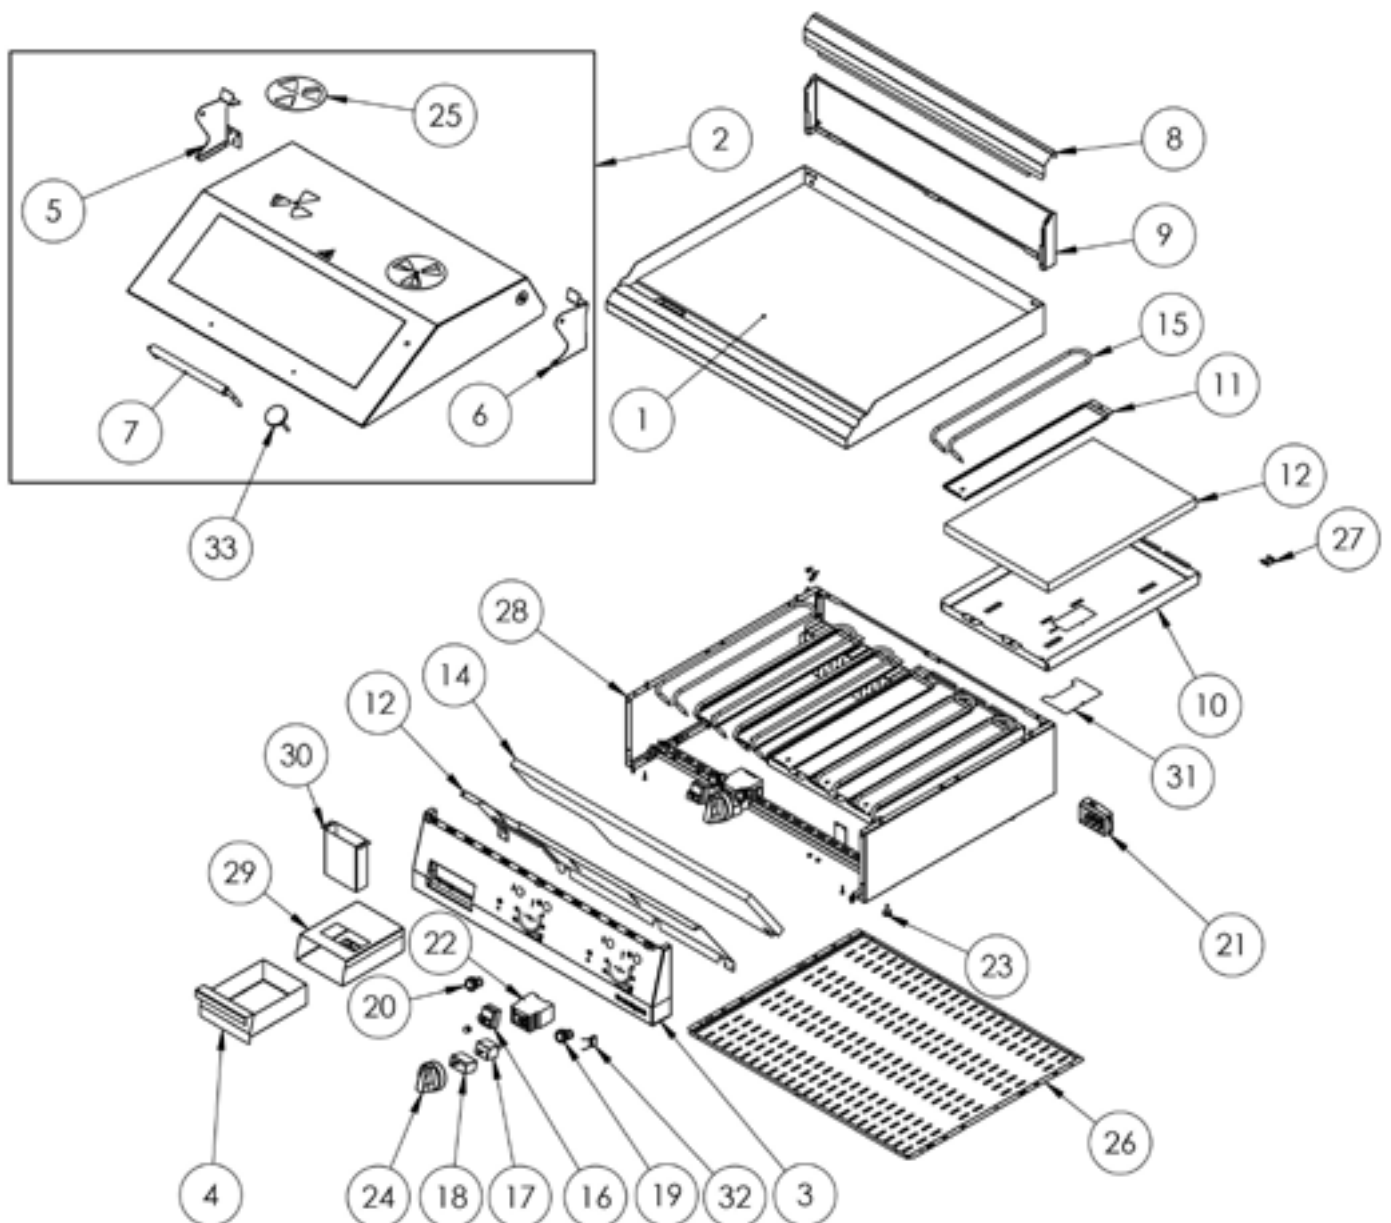

Elektro-Griddleplatte mit Haube als Tischgerät, Serie 700 ND - glatt 800x700x430 mm
Katalog-Code: SL360423T

Teilenummer (V abb. Teilenummer vom bild)	Name	Code
V9731190V01-01	Grillplatte glatt 800	
V9731190V01-02	Grillplatte Abdeckung	
V9731190V01-03	Frontpanel	
V9731190V01-04	Behälter	C011198
V9731190V01-05	linkes Scharnier	
V9731190V01-06	rechtes Scharnier	
V9731190V01-07	Griff für den Deckel	
V9731190V01-08	Entlüftung-abschirmung	
V9731190V01-09	Entlüftung-Unterbau	
V9731190V01-10	Heizungsgehäuse	
V9731190V01-11	Heizungsklemme	
V9731190V01-12	Schalterabdeckung	
V9731190V01-13	Heizungsdämmmatte	C010954
V9731190V01-14	Paneldämmmatte	
V9731190V01-15	Heizung	C009122
V9731190V01-16	Sicherheitsthermostat	C008953
V9731190V01-17	Verdampferthermostat	C005517
V9731190V01-18	Drehschalter	C009020
V9731190V01-19	Grünes Kontrollleuchte	
V9731190V01-20	Orange Kontrollleuchte	
V9731190V01-21	Klemmkasten	C009003
V9731190V01-22	Schütz	C008045
V9731190V01-23	Füßchen	C010548
V9731190V01-24	Stalgast-Drehknopf	C011147
V9731190V01-25	Verschluss	
V9731190V01-26	Untere Abdeckung	
V9731190V01-27	Kapillare Befestigung	
V9731190V01-28	Gehäuse	
V9731190V01-29	Behälter Abdeckung	
V9731190V01-30	Entwässern	
V9731190V01-31	Abdeckung	
V9731190V01-32	Papierkondensator X3	
V9731190V01-33	Thermometer	C010990