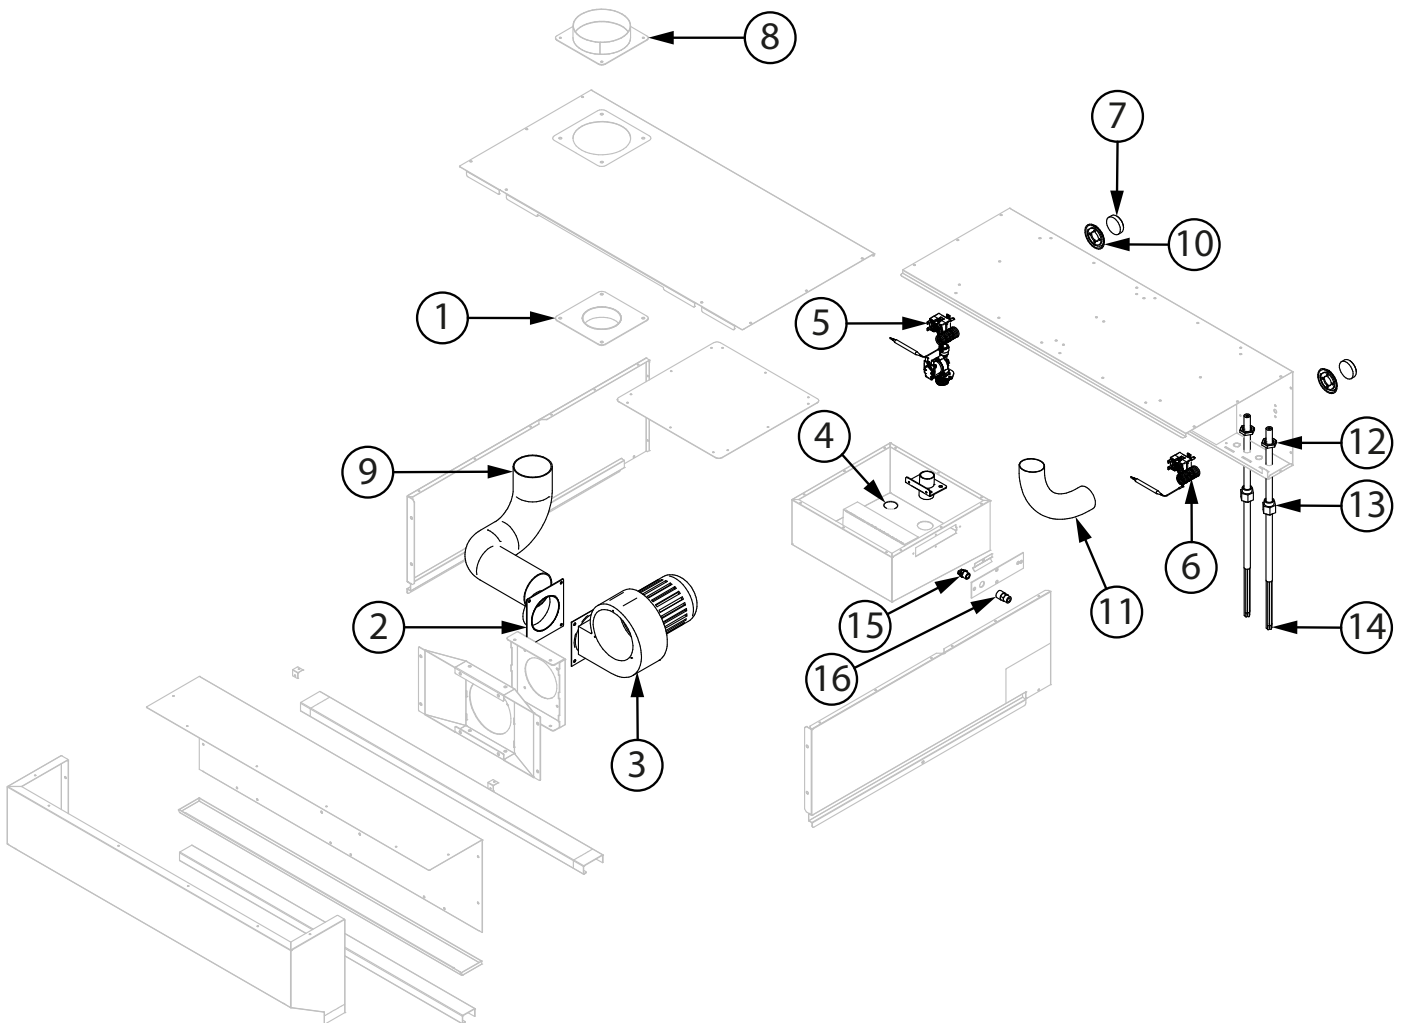

**Abzugshaube für Konvektomaten, Stalgest
EasyBake/RX (600x400/GN 1/1)
inkl. Dampfkondensator und Abluftgebläse**

Katalog-Code: FM414102

Teilenummer (V abb. Teilenummer vom bild)	Name	Code
V912631V01-01	Abgasauslass 80 mm	
V912631V01-02	Motorabgasauslass	
V912631V01-03	Haubenmotor	C013966
V912631V01-04	Gewindeanschluss	
V912631V01-05	Einzelmagnetventil für die Haube	C014796
V912631V01-06	Haubenthermostat 0-90	C013967
V912631V01-07	Drehknopf	
V912631V01-08	Abgasauslass 120 mm	
V912631V01-09	Flexibler Schlauch d80	C014710
V912631V01-10	Drehknopfabdeckung	
V912631V01-11	Flexibler Schlauch d53	C014466
V912631V01-12	Mutter für die Drossel	
V912631V01-13	Drossel	
V912631V01-14	Netzkabel	
V912631V01-15	Düse	
V912631V01-16	Anschlussstück	