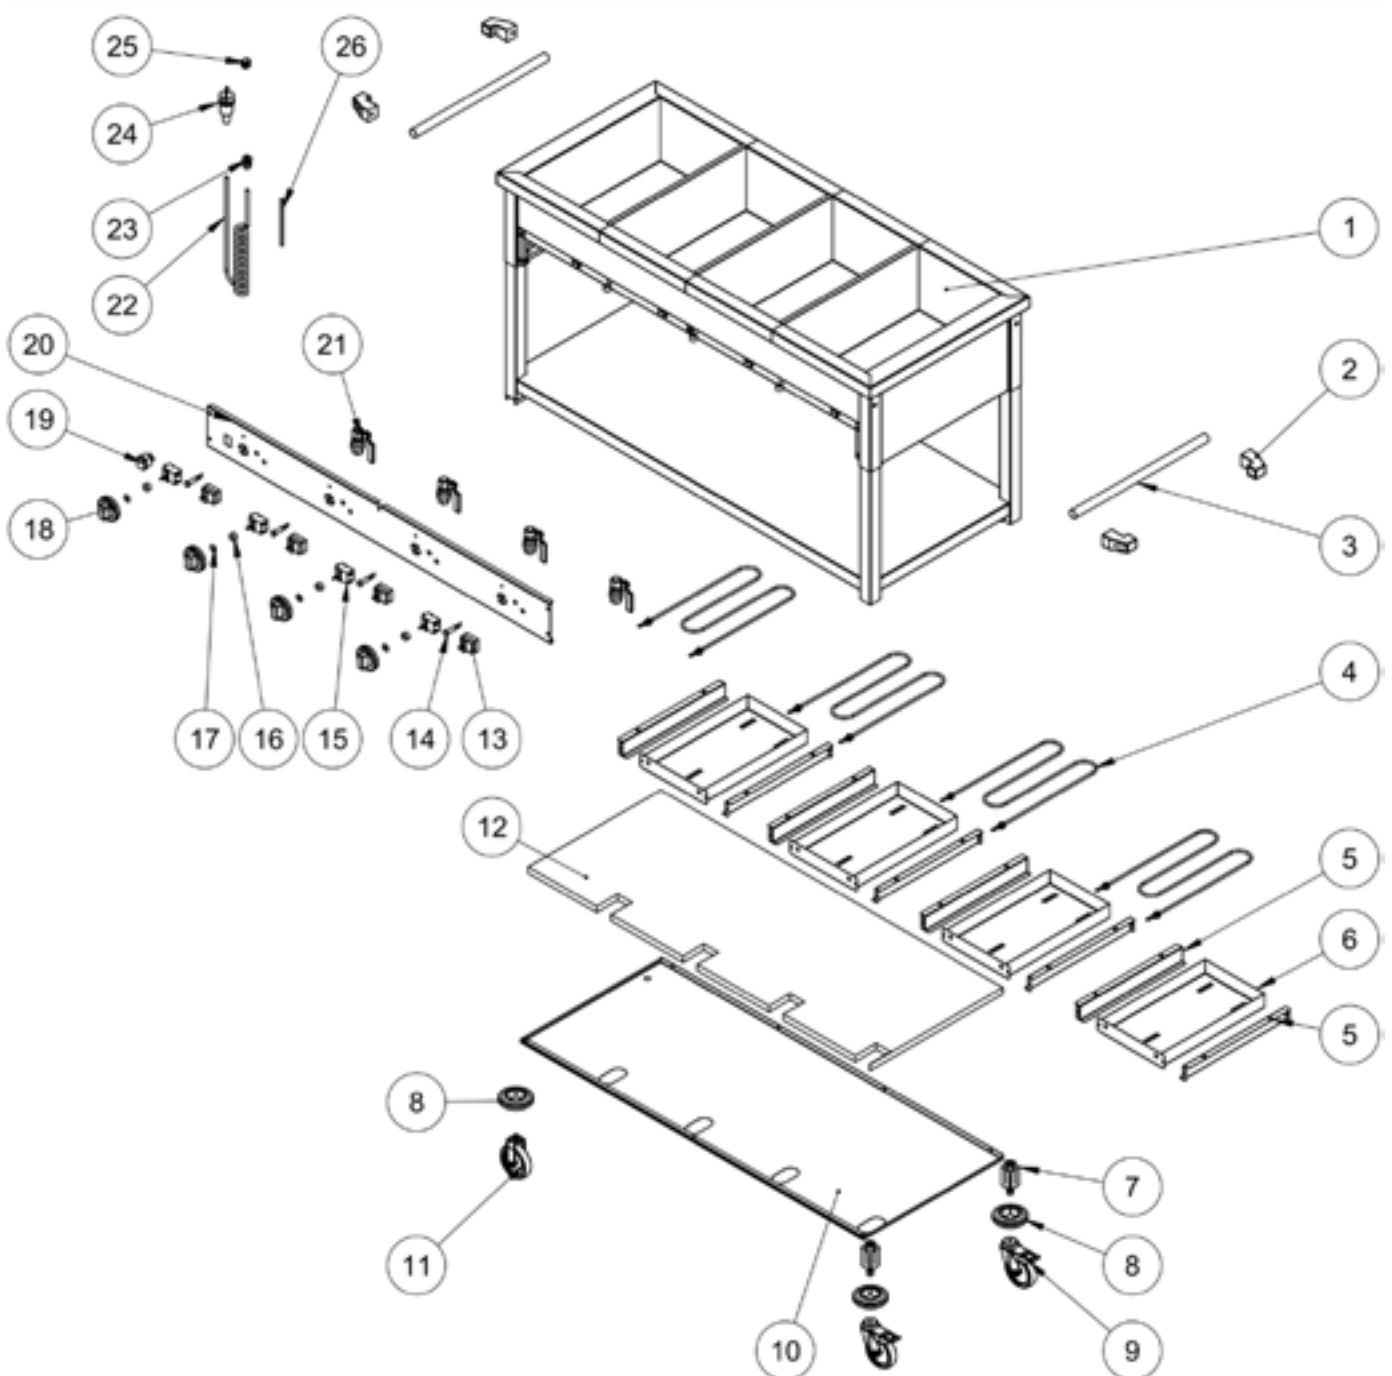

**Bain-Marie Wagen mit separaten Becken für 2x
GN1/1880x600x850 mm**
Katalog-Code: VBM09607

Teilenummer (V abb.Teilenummer vom bild)	Name	Code
V942276093V01-01	Gehäuse	
V942276093V01-02	Griff	
V942276093V01-03	Rohr 25mm	
V942276093V01-04	Heizung 800W 230V	C008651
V942276093V01-05	Griff	
V942276093V01-06	Heizungsgehäuse	
V942276093V01-07	Stift	C008408
V942276093V01-08	Stoßgummi	
V942276093V01-09	Rad mit Bremse	C009097
V942276093V01-10	Untere Abdeckung	
V942276093V01-11	Rad ohne Bremse	
V942276093V01-12	Dämmmatte	
V942276093V01-13	Sicherheitsthermostat	C008097
V942276093V01-14	Orange Kontrollleuchte	C008036
V942276093V01-15	Thermostat	C008594
V942276093V01-16	Drehknopf Adapter	C008907
V942276093V01-17	Thermostatskala	
V942276093V01-18	Drehknopf	
V942276093V01-19	Ausschalter	
V942276093V01-20	Steuerabdeckung	
V942276093V01-21	Ventil	C009848
V942276093V01-22	Spiralkabel	
V942276093V01-23	Kabelverschraubung	
V942276093V01-24	Stecker	
V942276093V01-25	Anschlusswürfel	C009317
V942276093V01-26	Elektroinstallation	