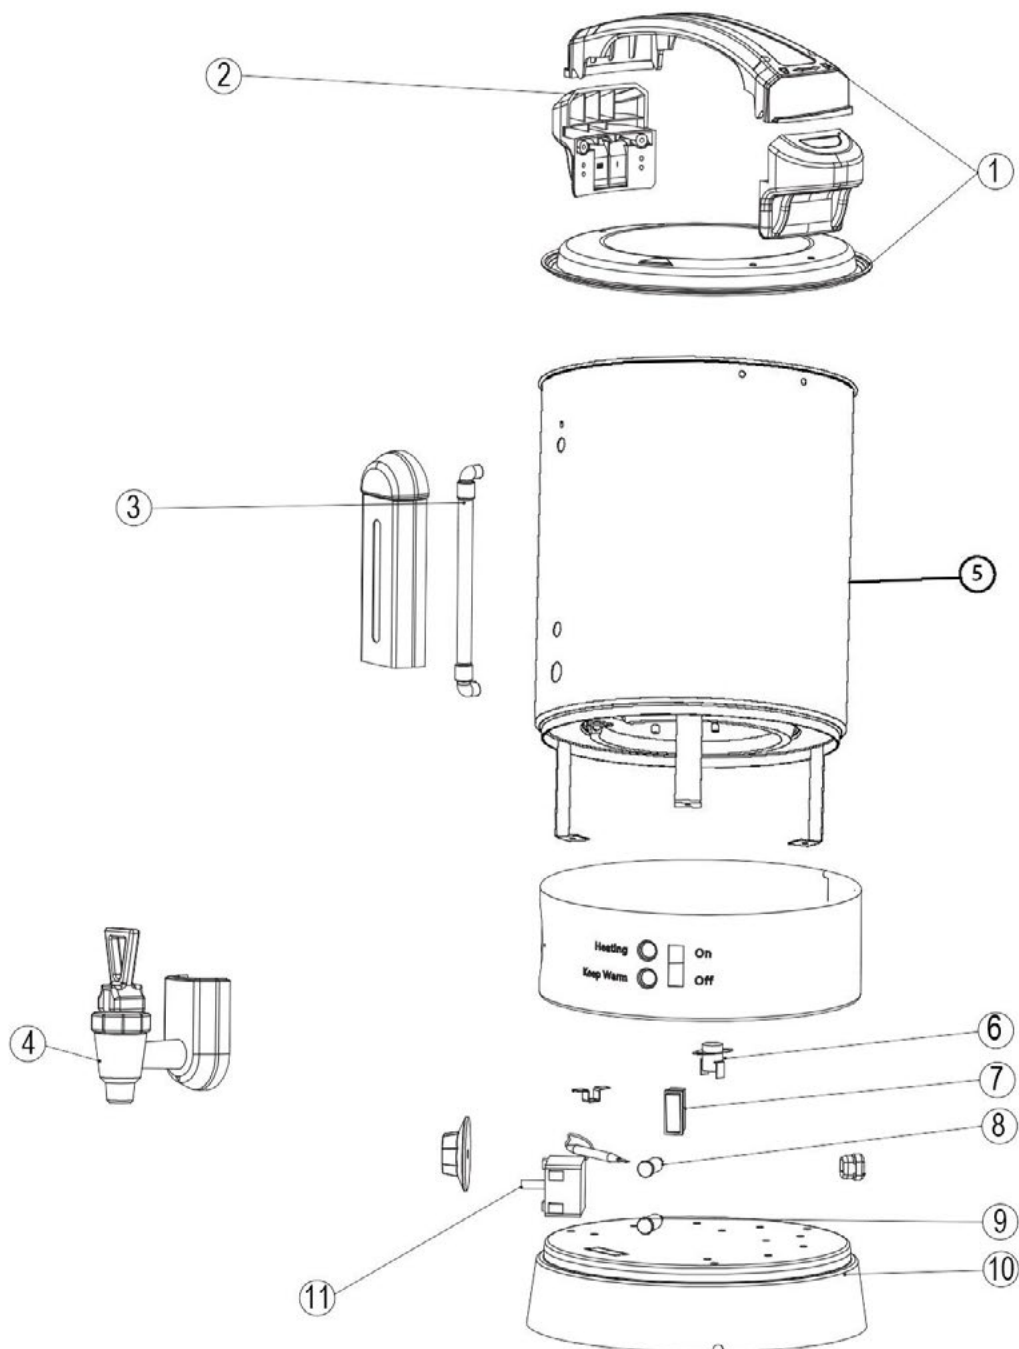

Glühwein- und Heisswasserkessel, 10 Liter
Katalog-Code: BB0601100

Teilenummer (V abb. Teilenummer vom bild)	Name	Code
V751102V01-01	Glasrohr	C005575
V751102V01-02	Heizung-Dichtung	C005573
V751102V01-03	Heizelement	C005593
V751102V01-04	Thermostat	C000509
V751102V01-05	Ablasshahn	C005574
V751102V01-06	Drehknopf	C005589
V751102V01-07	Sicherheitsthermostat	C005591
V751102V01-08	Grünes/Orange Kontrollleuchte	C008129
V751102V01-09	Schalter	C005580