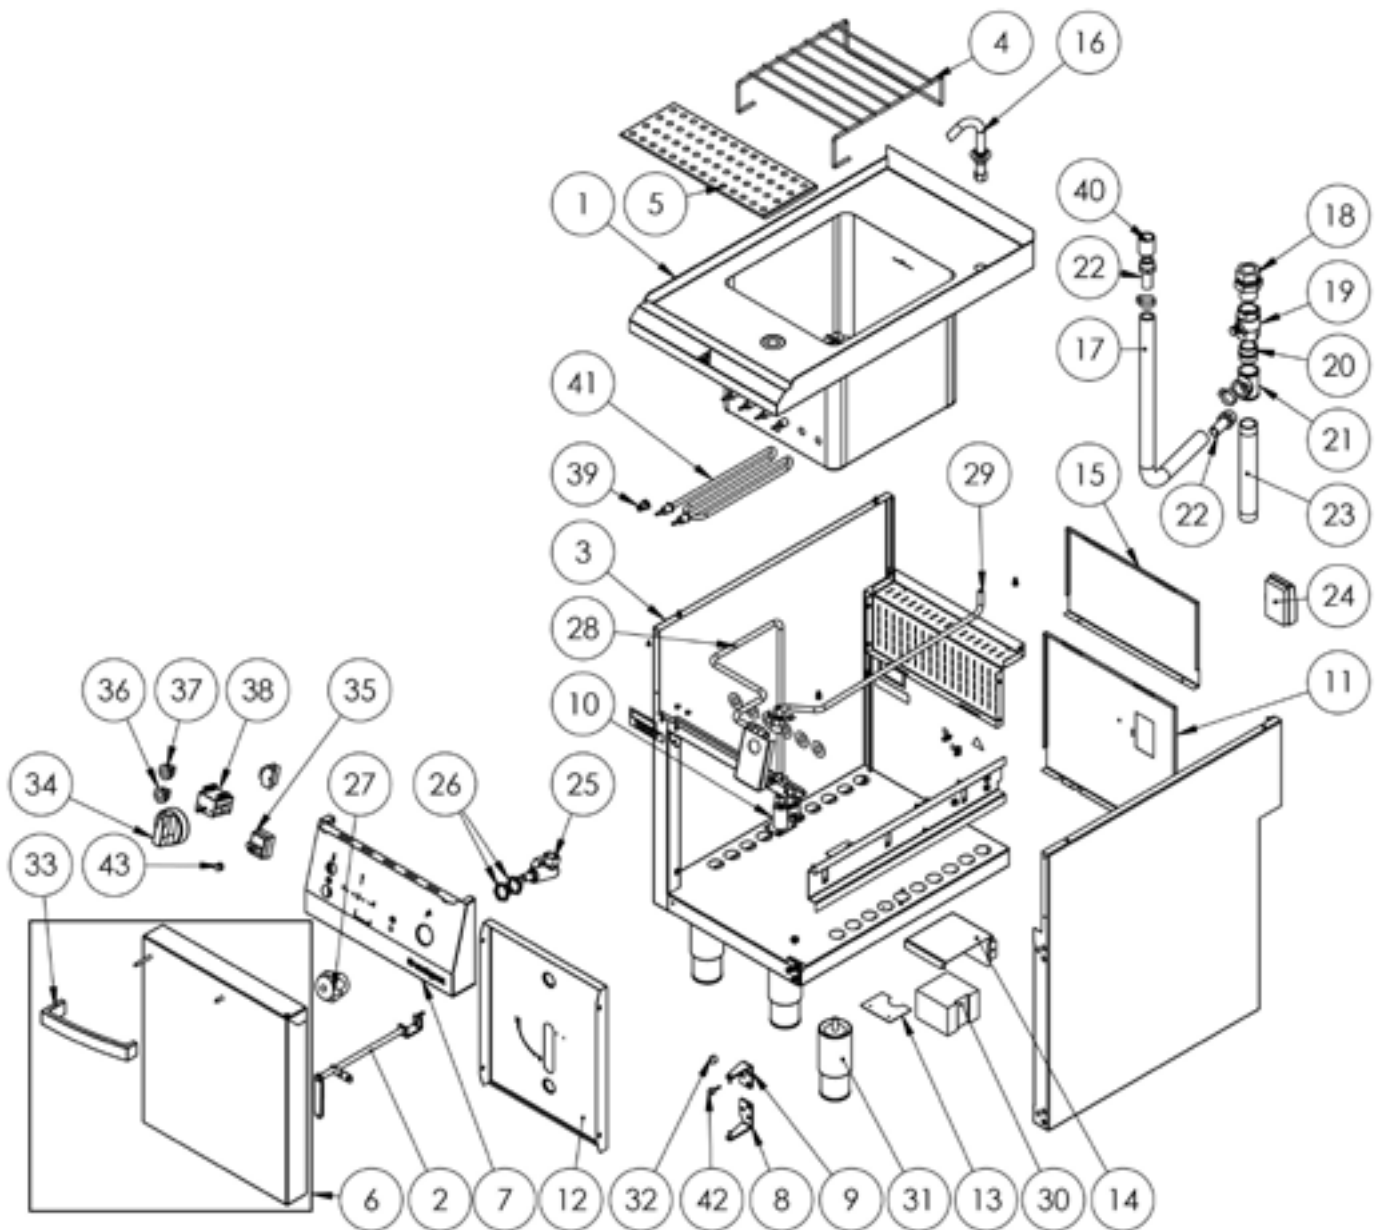

**Elektro-Nudelkocher Serie 700 ND - 25 Liter, 400 x 700 x 850 mm (BxTxH)**
**Katalog-Code: SL46106S**

Teilenummer (V abb. Teilenummer vom bild)	Name	Code
V9745000V03-01	Platte	
V9745000V03-02	Ventilhebel	
V9745000V03-03	Unterbau	
V9745000V03-04	Rahmen für Körbe	
V9745000V03-05	Abtropffläche	
V9745000V03-06	Tür	
V9745000V03-07	Frontpanel	
V9745000V03-08	Scharnier unten	C011137
V9745000V03-09	Oberes Scharnier	C011136
V9745000V03-10	Wassersammler	
V9745000V03-11	Rückwand	
V9745000V03-12	Wandtafel	
V9745000V03-13	Stütze	
V9745000V03-14	Generatorabdeckung	
V9745000V03-15	Rückwand	
V9745000V03-16	Barren	C001252
V9745000V03-17	Überlaufschlauch	C010977
V9745000V03-18	Fittings	C010766
V9745000V03-19	Kugelventil	C010768
V9745000V03-20	Nippel	C010769
V9745000V03-21	Dreiwegestück	C010772
V9745000V03-22	Schlauchspitze	C010771
V9745000V03-23	Rostfreies Rohr	
V9745000V03-24	Klemmkasten	C009003
V9745000V03-25	Ventil	C012906
V9745000V03-26	Mutter	C013082
V9745000V03-27	Drehknopf	
V9745000V03-28	Wasserleitung 1	
V9745000V03-29	Wasserleitung 2	
V9745000V03-30	Schütz	C009832
V9745000V03-31	Runder Fuß	C007292
V9745000V03-32	Magnet rund kurz	C007297
V9745000V03-33	Türgriff	C011135
V9745000V03-34	Stalgast-Drehknopf	C011147
V9745000V03-35	Sicherheitsthermostat	C008097
V9745000V03-36	Grünes Kontrollleuchte	

---

<b>Teilenummer (V abb. Teilenummer vom bild)</b>	<b>Name</b>	<b>Code</b>
V9745000V03-37	Orange Kontrollleuchte	
V9745000V03-38	Umschalter	C009008
V9745000V03-39	Kapillardichtung	C009616
V9745000V03-40	Muff	
V9745000V03-41	Heizelement	C009811
V9745000V03-42	Stoßgummi	C010976
V9745000V03-43	Kappemutter	