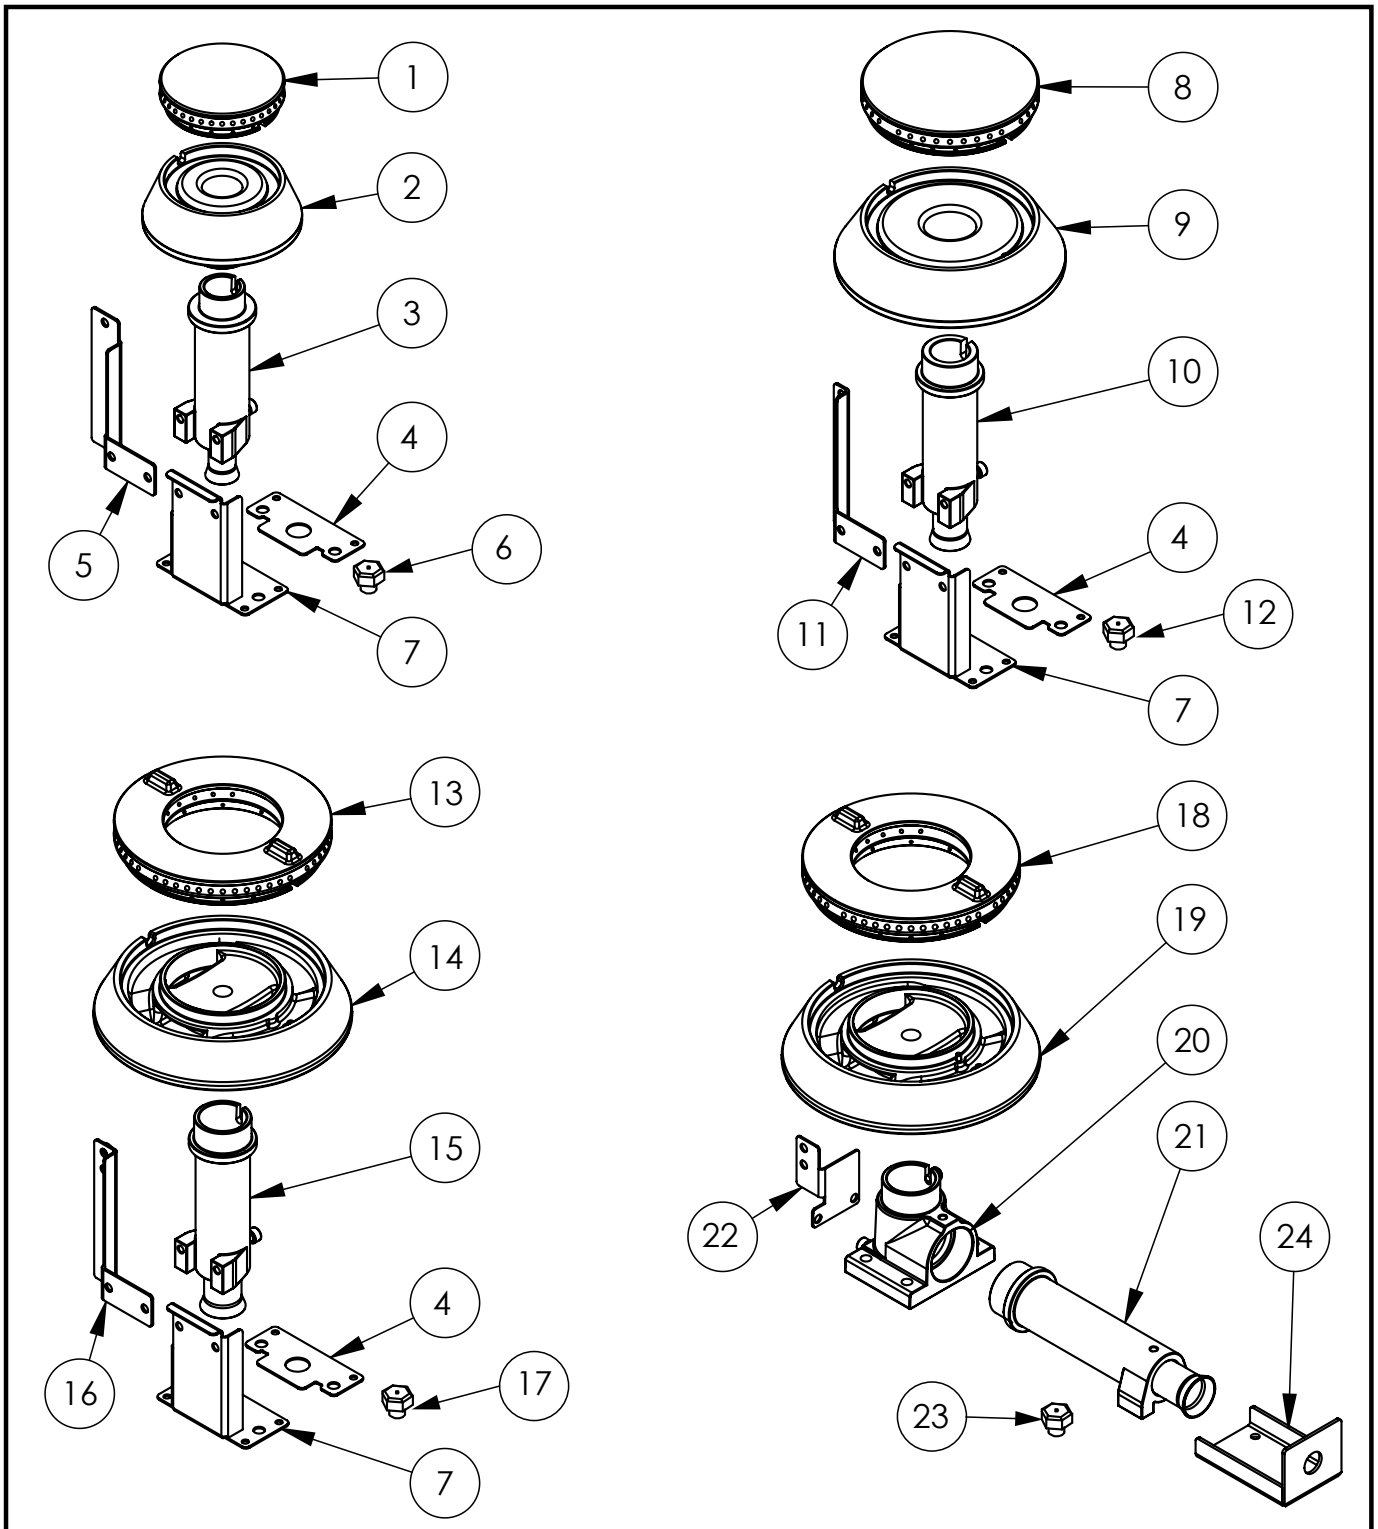

**Gasherd Serie 700 - G30, 4-Brenner (3,5+5+2x7),  
800 x 700 x 850 mm (BxTxH) zur Selbstmontage**

**Katalog-Code: FS11420SP**

**A**

# B

Teilenummer (V abb.Teilenummer vom bild)	Name	Code
V978523V03-A.01	Körper	
V978523V03-A.02	Regal	
V978523V03-A.03	Rechtes Bein	
V978523V03-A.04	Linkes Bein	
V978523V03-A.05	Gitterrost 300x335	C009045
V978523V03-A.06	Thermoelement	C008081
V978523V03-A.07	Fuß 40x40	
V978523V03-A.08	Linke Schale	C010871
V978523V03-A.09	Gilt nicht für dieses Produktmodell	
V978523V03-A.10	Rechtsseitiges Becken	C010870
V978523V03-A.11	Ventil	C008801
V978523V03-A.12	Sammler	
V978523V03-A.13	Krümmmer	C009080
V978523V03-A.14	Stalgast-Knopf fi 70	C011161
V978523V03-A.15	Mutter mit Ring	C010733
V978523V03-A.16	Zünderbrenner	C008078
V978523V03-A.17	Zünderbrennerdüse	
V978523V03-B.01	Brennergehäuse 3.5kW	C009051
V978523V03-B.02	Brennergehäuse 3.5kW	C009052
V978523V03-B.03	Einspritzdüse 3,5kW	
V978523V03-B.04	Vertikale Brennerträgerverstärkung	
V978523V03-B.05	Zünderbrennerhalterung 3,5	
V978523V03-B.06	Brennerdüse 3,5kW	C007535
V978523V03-B.07	Düsensockelhalterung	
V978523V03-B.08	Brennergehäuse 5kW	C009053
V978523V03-B.09	Brennergehäuse 5kW	C009054
V978523V03-B.10	Einspritzdüse 5kW	
V978523V03-B.11	Pilothalterung 5	C009081
V978523V03-B.12	Brennerdüse 5 kw	C007536
V978523V03-B.13	Brennergehäuse 7kW	C009040
V978523V03-B.14	Brennergehäuse 7kW	C009027
V978523V03-B.15	Einspritzdüse 7kW	
V978523V03-B.16	Zündflammenhalterung 7	
V978523V03-B.17	Brennerdüse 7 kw	C007537
V978523V03-B.18	Gilt nicht für dieses Produktmodell	
V978523V03-B.19	Gilt nicht für dieses Produktmodell	
V978523V03-B.20	Gilt nicht für dieses Produktmodell	

---

<b>Teilenummer (V abb. Teilenummer vom bild)</b>	<b>Name</b>	<b>Code</b>
V978523V03-B.21	Gilt nicht für dieses Produktmodell	
V978523V03-B.22	Gilt nicht für dieses Produktmodell	
V978523V03-B.23	Gilt nicht für dieses Produktmodell	
V978523V03-B.24	Gilt nicht für dieses Produktmodell	