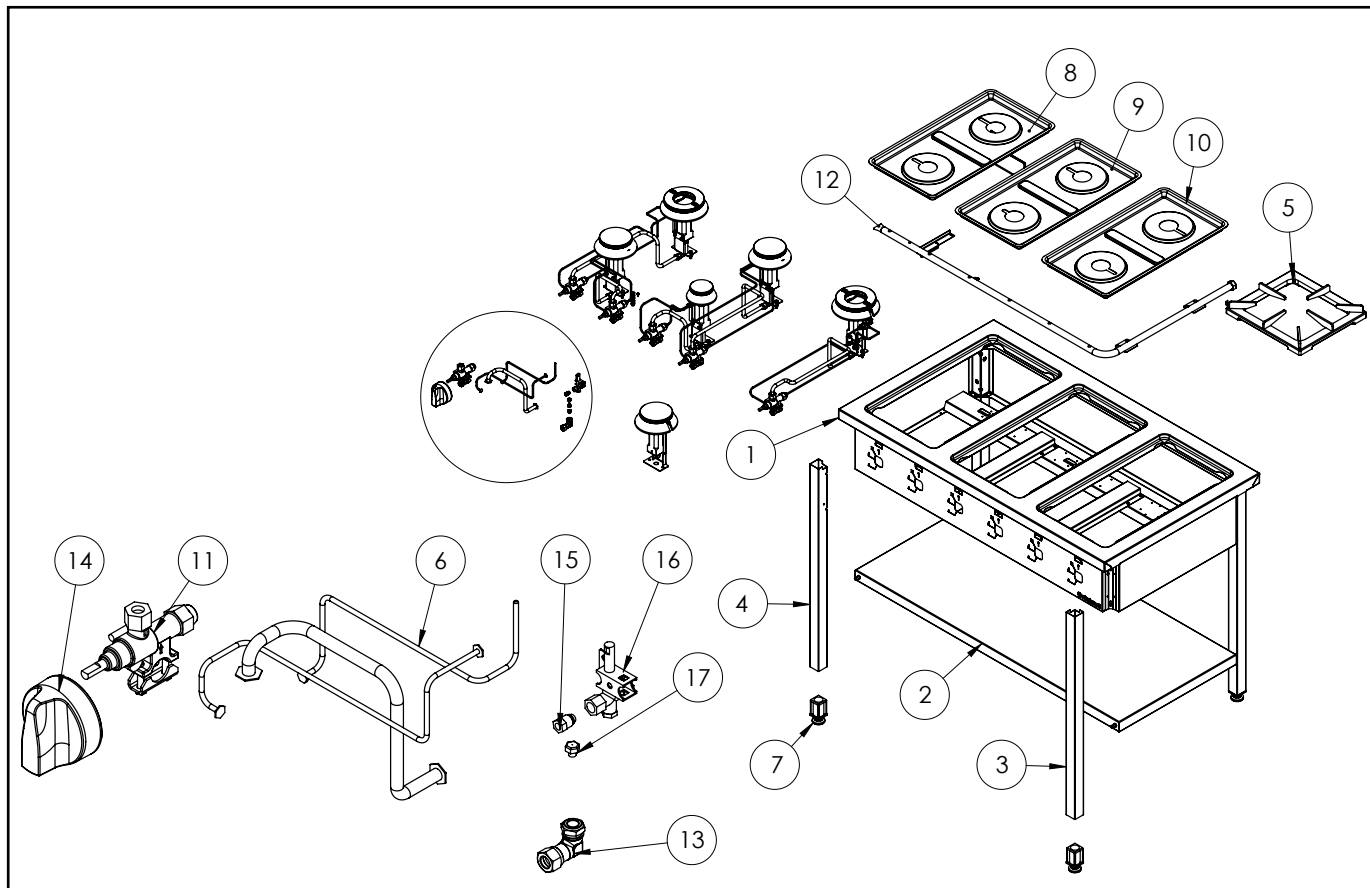

**Gasherd Serie 700 - G30, 4-Brenner (3,5+5+2x7),  
800 x 700 x 850 mm (BxTxH) zur Selbstmontage**

**Katalog-Code: FS11420SP**

**A**

# B

Teilenummer (V abb.Teilenummer vom bild)	Name	Code
V978523V03-A.01	Körper	
V978523V03-A.02	Regal	
V978523V03-A.03	Rechtes Bein	
V978523V03-A.04	Linkes Bein	
V978523V03-A.05	Gitterrost 300x335	C009045
V978523V03-A.06	Thermoelement	C008081
V978523V03-A.07	Fuß 40x40	
V978523V03-A.08	Linke Schale	C010871
V978523V03-A.09	Gilt nicht für dieses Produktmodell	
V978523V03-A.10	Rechtsseitiges Becken	C010870
V978523V03-A.11	Ventil	C008801
V978523V03-A.12	Sammler	
V978523V03-A.13	Krümmmer	C009080
V978523V03-A.14	Stalgast-Knopf fi 70	C011161
V978523V03-A.15	Mutter mit Ring	C010733
V978523V03-A.16	Zünderbrenner	C008078
V978523V03-A.17	Zünderbrennerdüse	
V978523V03-B.01	Brennergehäuse 3.5kW	C009051
V978523V03-B.02	Brennergehäuse 3.5kW	C009052
V978523V03-B.03	Einspritzdüse 3,5kW	
V978523V03-B.04	Vertikale Brennerträgerverstärkung	
V978523V03-B.05	Zünderbrennerhalterung 3,5	
V978523V03-B.06	Brennerdüse 3,5kW	C007535
V978523V03-B.07	Düsensockelhalterung	
V978523V03-B.08	Brennergehäuse 5kW	C009053
V978523V03-B.09	Brennergehäuse 5kW	C009054
V978523V03-B.10	Einspritzdüse 5kW	
V978523V03-B.11	Pilothalterung 5	C009081
V978523V03-B.12	Brennerdüse 5 kw	C007536
V978523V03-B.13	Brennergehäuse 7kW	C009040
V978523V03-B.14	Brennergehäuse 7kW	C009027
V978523V03-B.15	Einspritzdüse 7kW	
V978523V03-B.16	Zündflammenhalterung 7	
V978523V03-B.17	Brennerdüse 7 kw	C007537
V978523V03-B.18	Gilt nicht für dieses Produktmodell	
V978523V03-B.19	Gilt nicht für dieses Produktmodell	
V978523V03-B.20	Gilt nicht für dieses Produktmodell	

---

<b>Teilenummer (V abb. Teilenummer vom bild)</b>	<b>Name</b>	<b>Code</b>
V978523V03-B.21	Gilt nicht für dieses Produktmodell	
V978523V03-B.22	Gilt nicht für dieses Produktmodell	
V978523V03-B.23	Gilt nicht für dieses Produktmodell	
V978523V03-B.24	Gilt nicht für dieses Produktmodell	