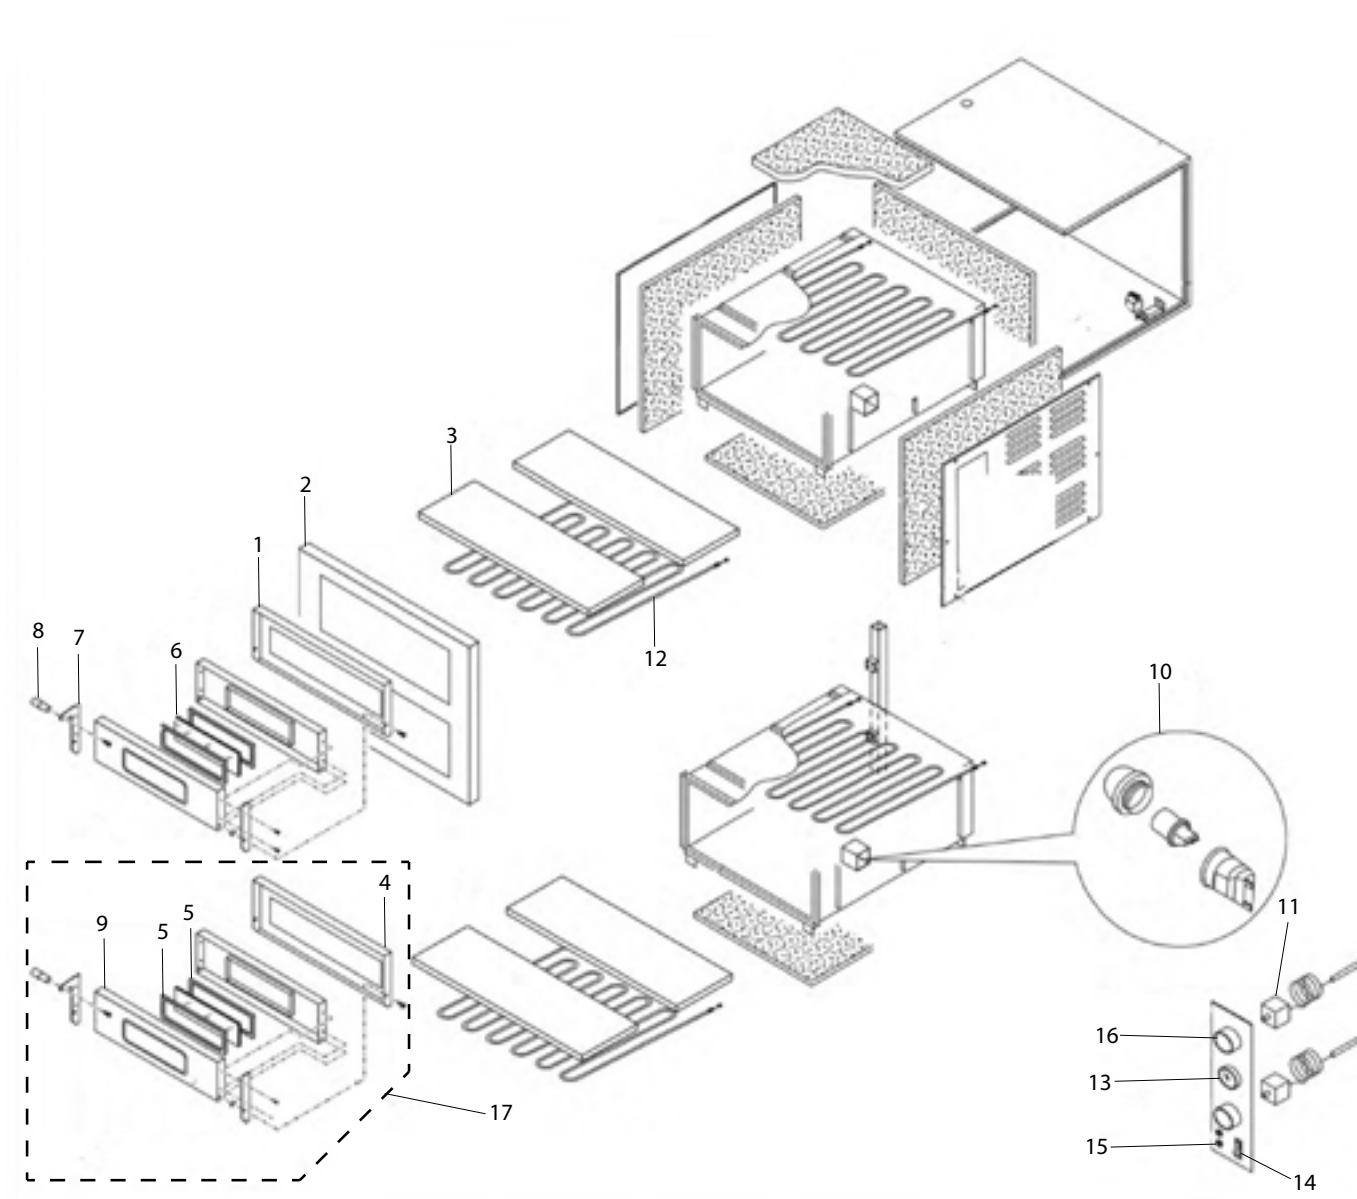

GEDIL Pizzaofen mit einer Kammer, 9,6 kW, 835 x 835 x 545 mm (BxTxH)
Katalog-Code: PP0202435

Teilenummer (V abb.Teilenummer vom bild)	Name	Code
V782002V02-01	Innerer Türrahmen	
V782002V02-02	Rahmen	
V782002V02-03	Schamotte 350x700x14	C009743
V782002V02-04	Innentür	
V782002V02-05	Dichtung der Verglasung	C001585
V782002V02-06	Glas der Tür	C013186
V782002V02-07	Halterung	
V782002V02-08	Türgriff	C009707
V782002V02-09	Äußere Tür	
V782002V02-10	Beleuchtung	C009844
V782002V02-11	1-Phasen-Thermostat	C000494
V782002V02-12	Heizgerät	C009937
V782002V02-13	Thermometer	C007667
V782002V02-14	Schalter	
V782002V02-15	Anzeigelampe	C012056
V782002V02-16	Knopf	C011484
V782002V02-17	Tür	C012971