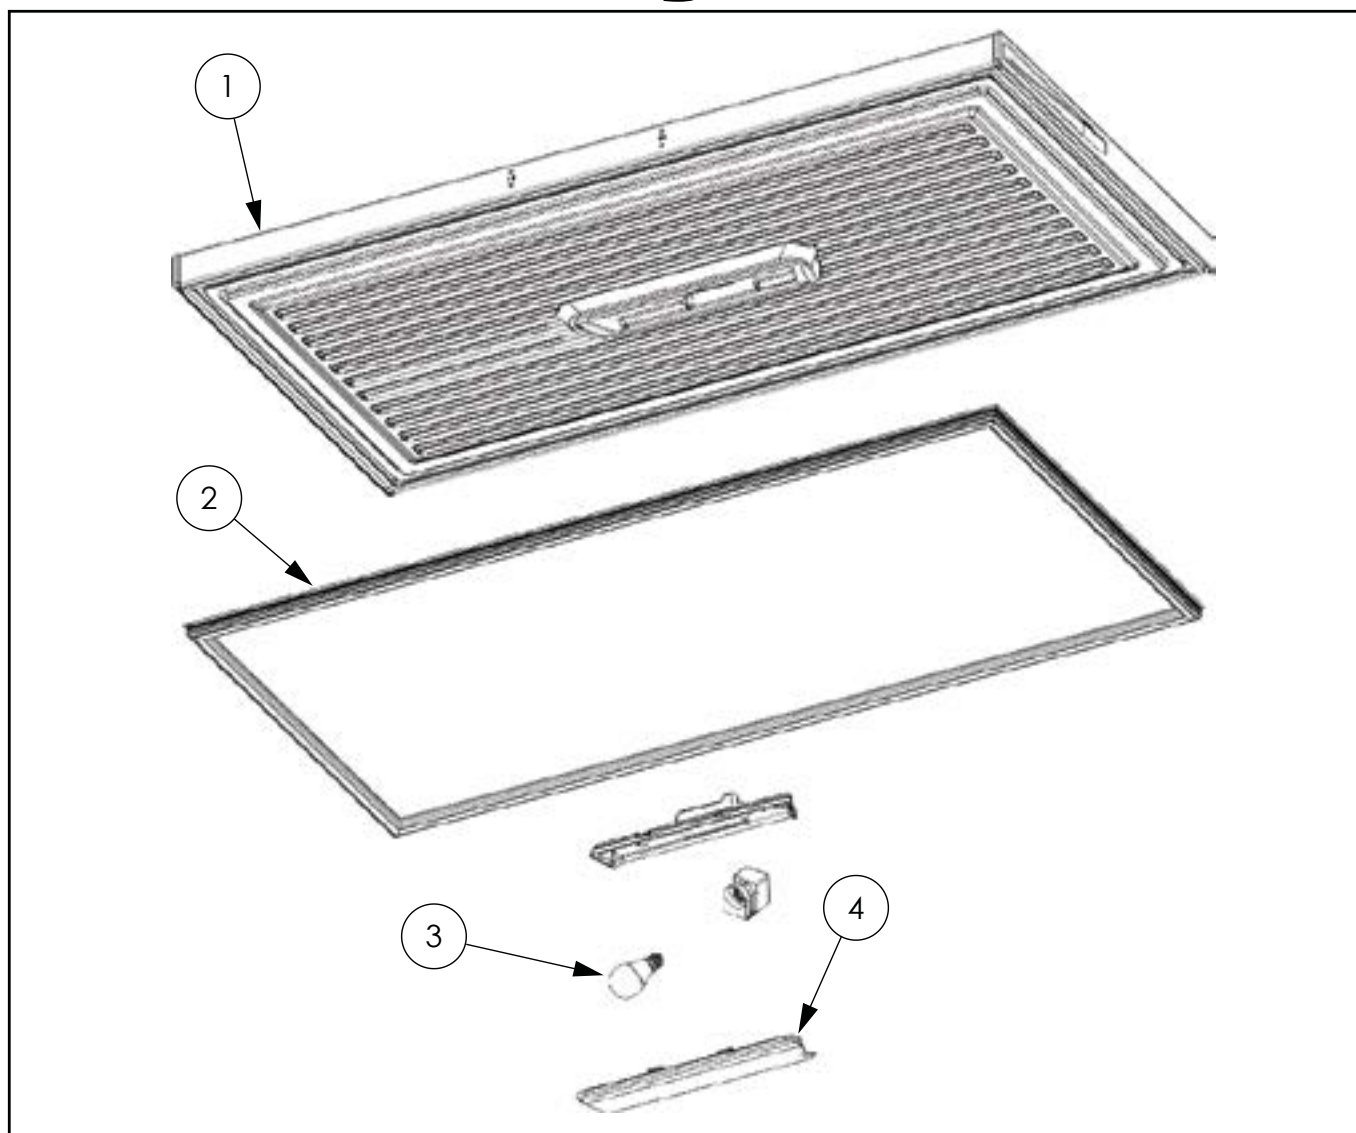

Tiefkühltruhe, V 561 I

Katalog-Code: KT4004561

A

B

Teilenummer (V abb.Teilenummer vom bild)	Name	Code
V883602V01-A.01	Verflüssiger	
V883602V01-A.02	Griff des Deckels	C014193
V883602V01-A.03	Verschluss der Abdeckung	C014181
V883602V01-A.04	Thermostat	C014182
V883602V01-A.05	Bedienfeld	
V883602V01-A.06	Grüne Lampe	C014183
V883602V01-A.07	Rote Lampe	C014184
V883602V01-A.08	Temperaturanzeige	C014185
V883602V01-A.09	Kompressor	C014191
V883602V01-A.10	Scharnier der Abdeckung	C014194
V883602V01-B.01	Deckel	
V883602V01-B.02	Dichtung	C014195
V883602V01-B.03	Glühbirne	
V883602V01-B.04	Abdeckung der Leuchte	