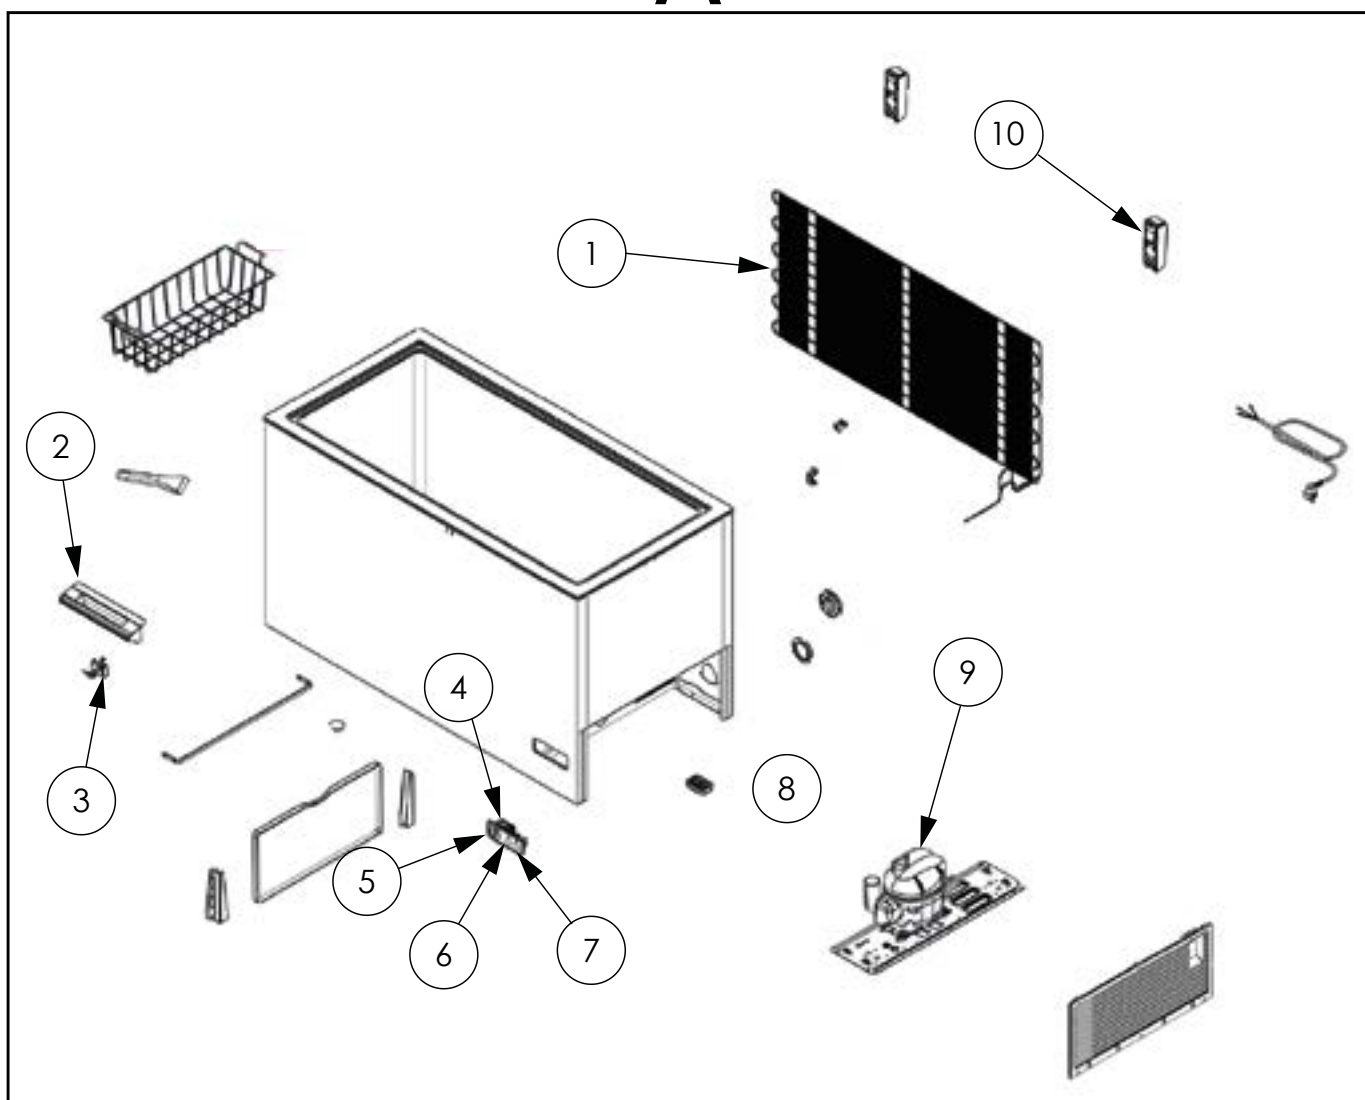

Tiefkühltruhe, V 561 I

Katalog-Code: KT4004561

A

B

Teilenummer (V abb.Teilenummer vom bild)	Name	Code
V883602V01-A.01	Verflüssiger	
V883602V01-A.02	Griff des Deckels	C014193
V883602V01-A.03	Verschluss der Abdeckung	C014181
V883602V01-A.04	Thermostat	C014182
V883602V01-A.05	Bedienfeld	
V883602V01-A.06	Grüne Lampe	C014183
V883602V01-A.07	Rote Lampe	C014184
V883602V01-A.08	Temperaturanzeige	C014185
V883602V01-A.09	Kompressor	C014191
V883602V01-A.10	Scharnier der Abdeckung	C014194
V883602V01-B.01	Deckel	
V883602V01-B.02	Dichtung	C014195
V883602V01-B.03	Glühbirne	
V883602V01-B.04	Abdeckung der Leuchte	