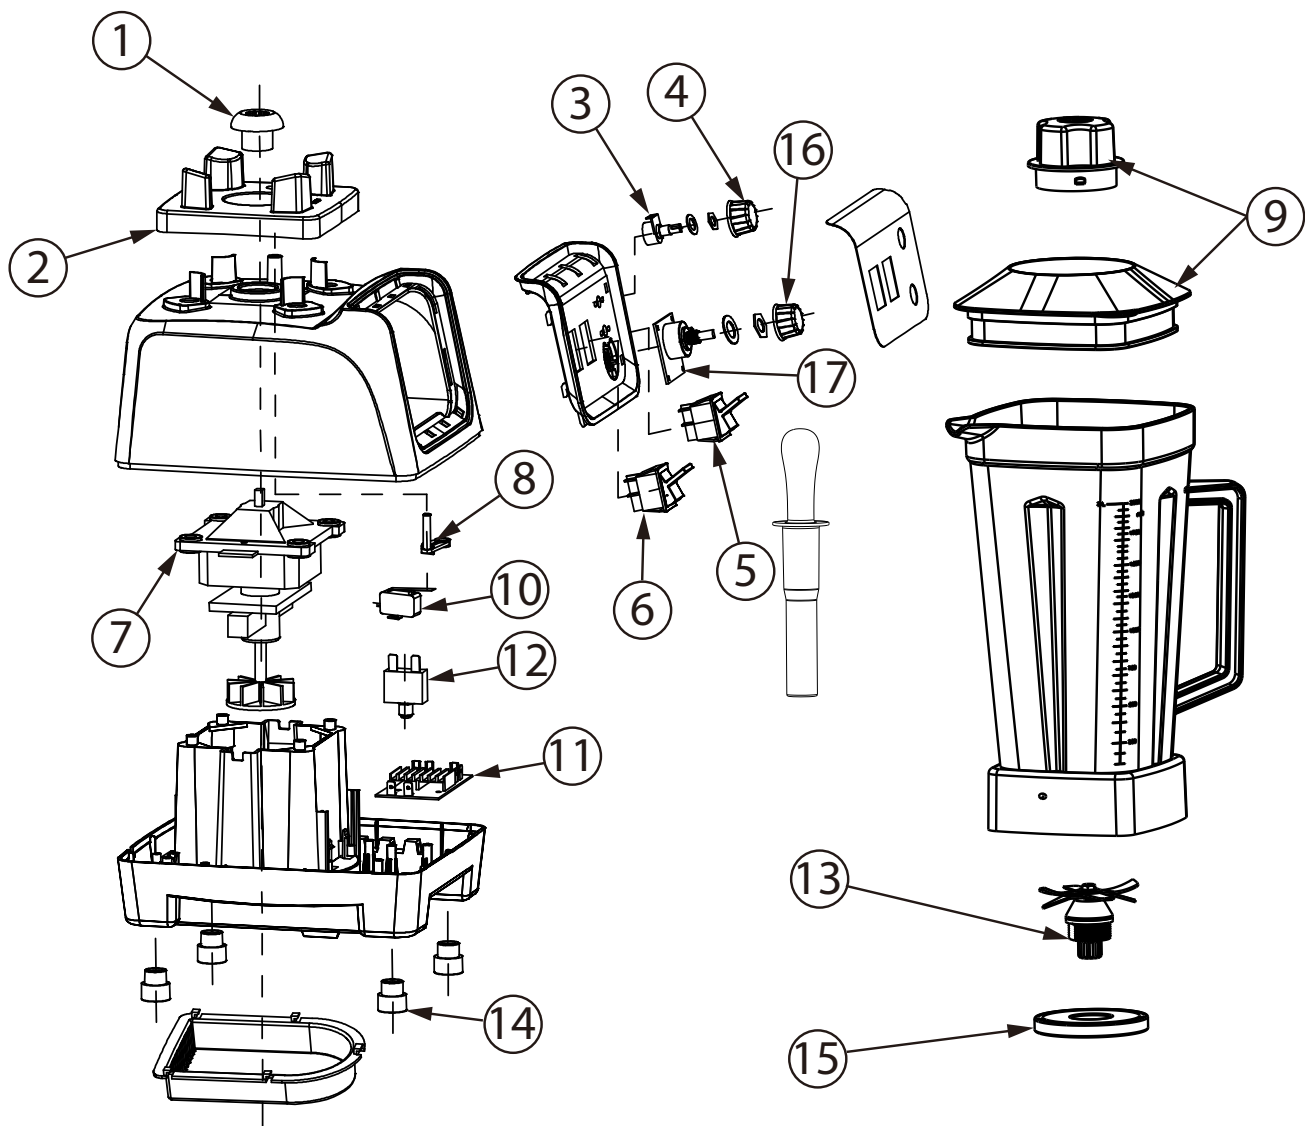

Stalgast Blender, 2 kW, 2 Liter**Katalog-Code: BE0127020**

Teilenummer (V abb.Teilenummer vom bild)	Name	Code
V484419V01-01	Kupplung	C013725
V484419V01-02	Gummimatte	
V484419V01-04	Geschwindigkeitskontrollknopf	
V484419V01-05	Momentaner Schalter	C013727
V484419V01-07	Motor	C013738
V484419V01-08	Sicherheitsstecker	C013730
V484419V01-09	Abdeckung	C013731
V484419V01-10	Mikroschalter	C013732
V484419V01-11	Hauptplatine	C013739
V484419V01-12	Überlastungsschutz	C013734
V484419V01-13	Messer	C013735
V484419V01-14	Messer	
V484419V01-15	Aufspannplatte	C013736
V484419V01-16	Timer-Knopf	
V484419V01-17	Zeitschaltuhr	C013737