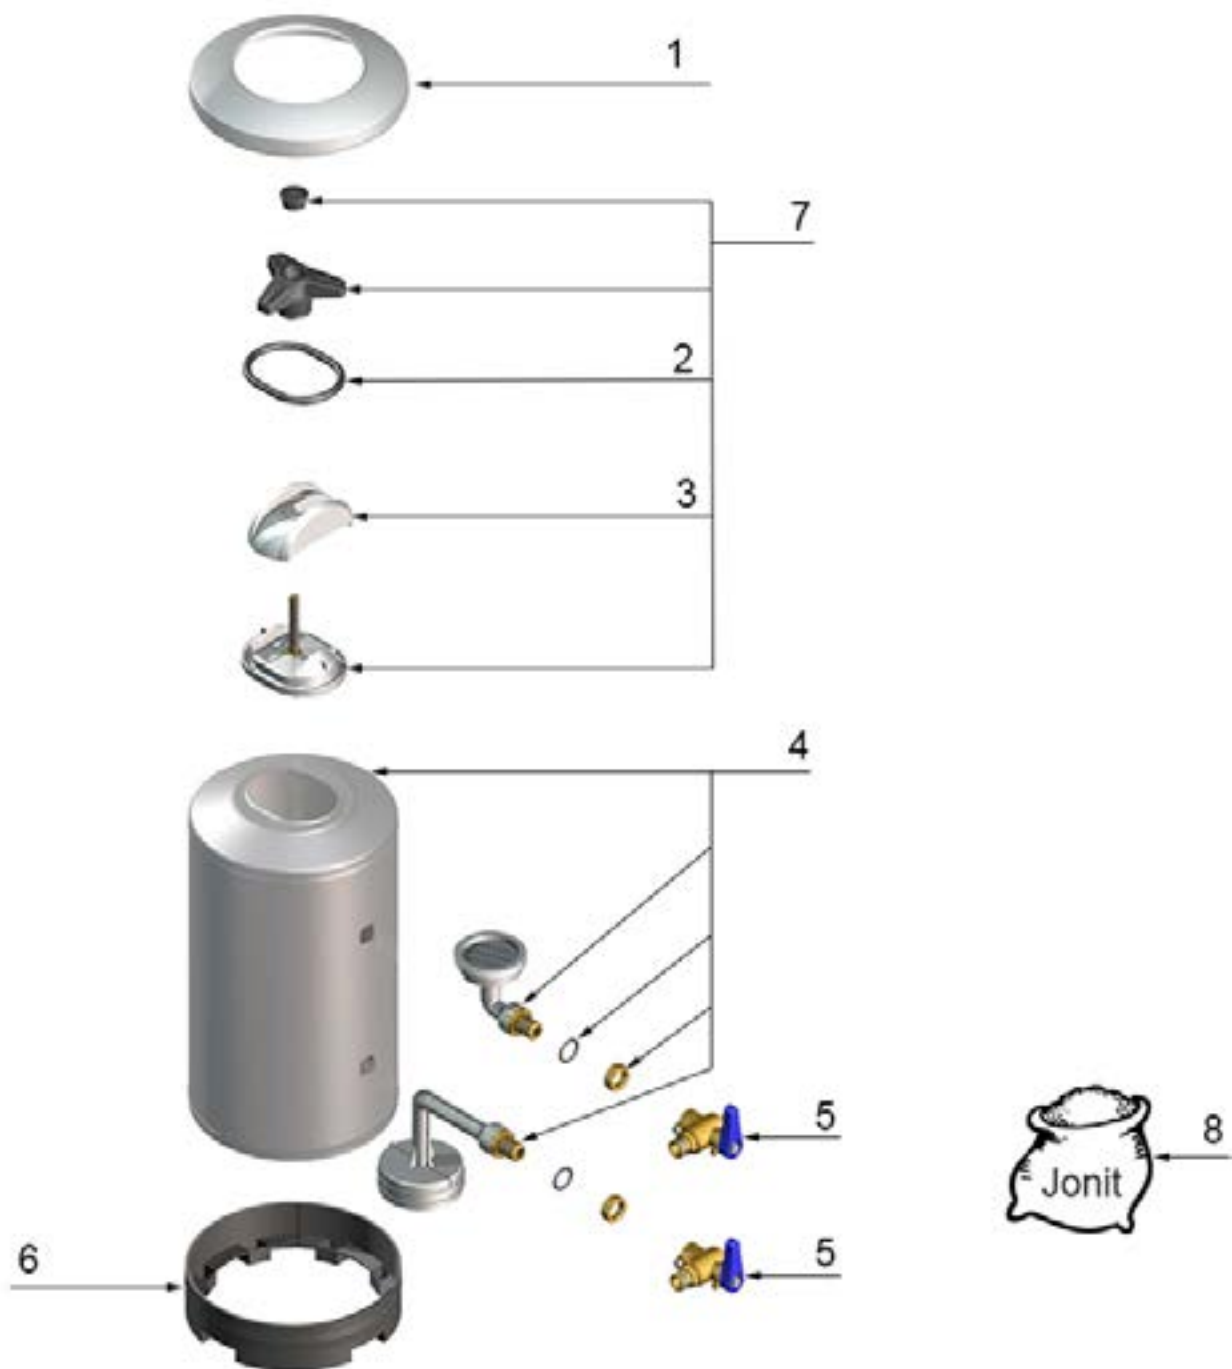

Wasserenthärter, 12 Liter

Katalog-Code: BE2202012

Teilenummer (V abb.Teilenummer vom bild)	Name	Code
V820121V01-01	Abdeckung	C011942
V820121V01-02	Dichtung	
V820121V01-03	Unterstützung für Kork	
V820121V01-04	12-Liter-Zylinder mit Filter	
V820121V01-05	Ablasshahn - komplett	C000575
V820121V01-06	Unterbau	
V820121V01-07	Stopfen-set	C000573
V820121V01-08	Jonit	C000374