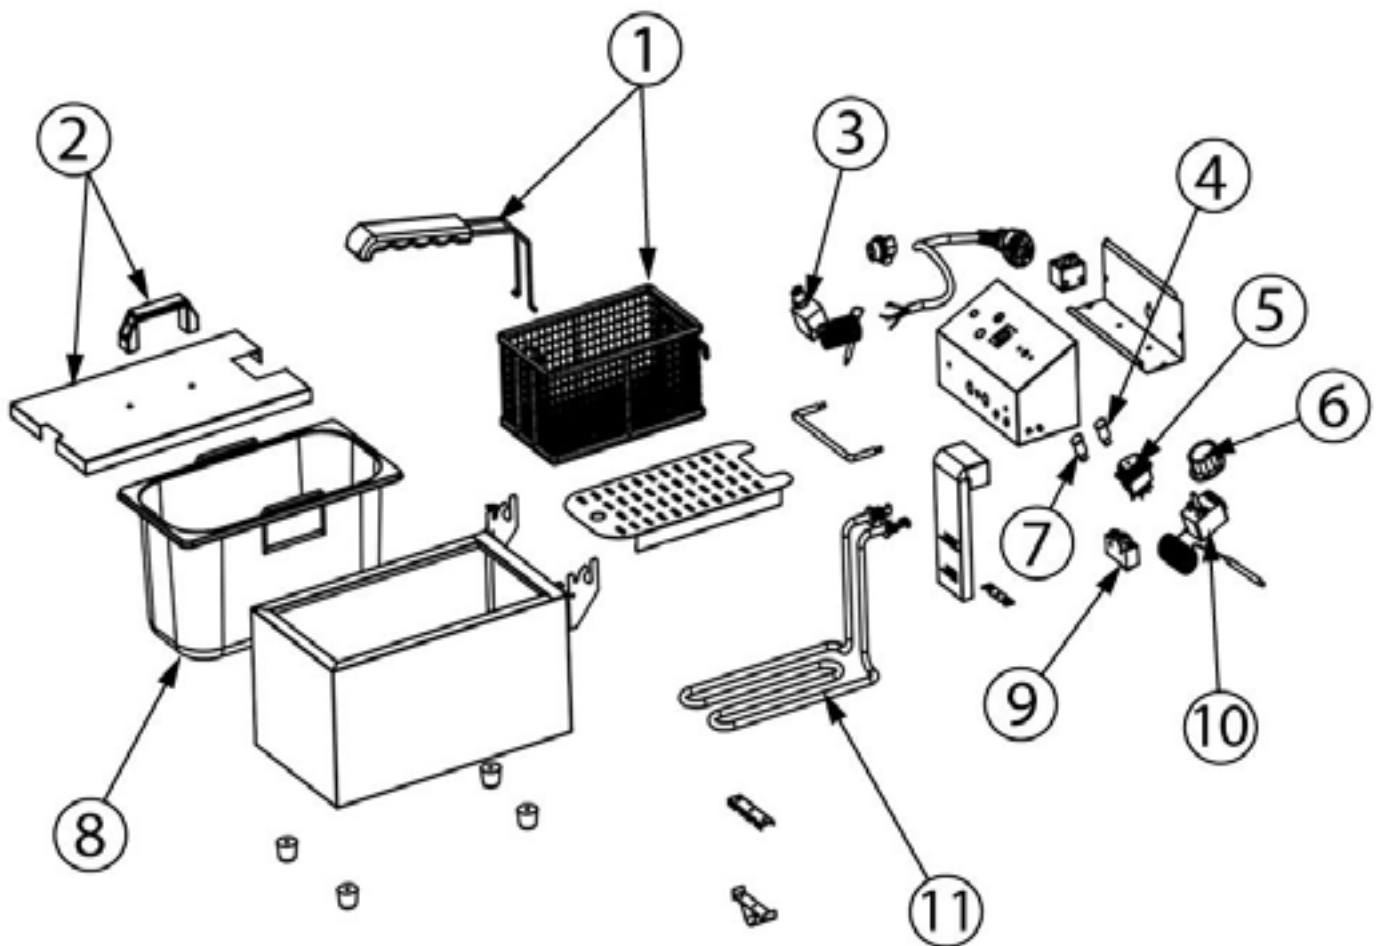

**Fritteuse CATERINA, 8 Liter, 200x430x315 mm (BxTxH), 2 kW 230V**

Katalog-Code: CA2202040

---

<b>Teilenummer (V abb.Teilenummer vom bild)</b>	<b>Name</b>	<b>Code</b>
V746067V01-01	Korb	C012443
V746067V01-02	Abdeckung	C012437
V746067V01-03	Sicherheitsthermostat	C012438
V746067V01-04	Grünes Kontrollleuchte	C012439
V746067V01-05	Schalter	C012414
V746067V01-06	Drehknopf	C012415
V746067V01-07	Orange Kontrollleuchte	C012416
V746067V01-08	Behälter	
V746067V01-09	Endausschalter	C012440
V746067V01-10	Thermostat	C012441
V746067V01-11	Heizung 2 kW	C012444