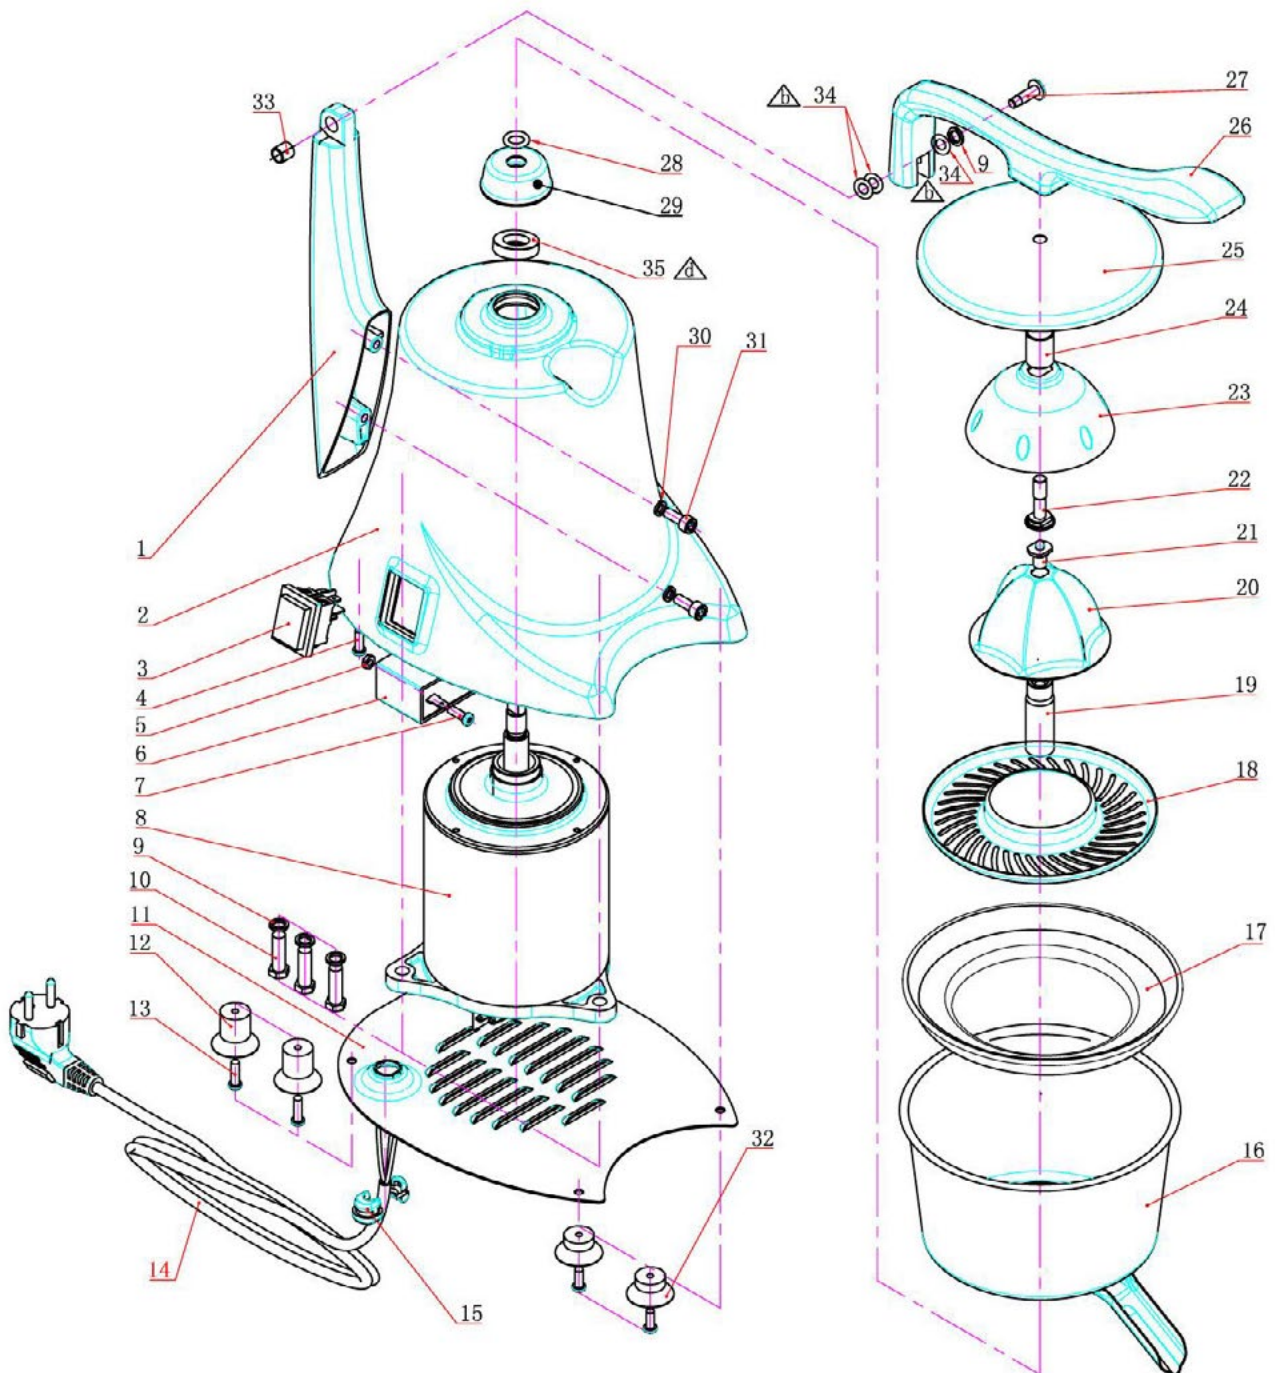

Zitruspresse Profi 0,23 kW
Katalog-Code: BE1004396

Teilenummer (V abb. Teilenummer vom bild)	Name	Code
V480021V01-01	Griffbasis	C009324
V480021V01-02	Motorgehäuse	
V480021V01-03	Schalter	C007638
V480021V01-04	Schraube	
V480021V01-05	Mutter M4	
V480021V01-06	Kondensator	
V480021V01-07	Schraube M4x14	
V480021V01-08	Motor	C007639
V480021V01-09	Federscheibe 8	
V480021V01-10	Schraube M8x25	
V480021V01-11	Grundplatte	
V480021V01-12	großer Fuß	
V480021V01-13	Schraube M5x15	
V480021V01-14	Netzkabel	
V480021V01-15	Stromversorgungskabel choke	
V480021V01-16	Behälter	C007640
V480021V01-17	Spritzplatte	C011999
V480021V01-18	Sieb	C007641
V480021V01-19	Welle	C007642
V480021V01-20	Kegel	C007643
V480021V01-21	Fixierungsblock	
V480021V01-22	Schraube	C011590
V480021V01-23	Abdeckung	C007646
V480021V01-24	Röhrchen	
V480021V01-25	Abdeckung	
V480021V01-26	Handgriff	C008222
V480021V01-27	Welle	
V480021V01-28	Dichtung	C007647
V480021V01-29	Wasserdichtes Gehäuse	C007648
V480021V01-30	Federscheibe	
V480021V01-31	Schraube	
V480021V01-32	kleiner Fuß	
V480021V01-33	Buchse	
V480021V01-34	Stahlscheibe	
V480021V01-35	R-TC Wellendichtringe	