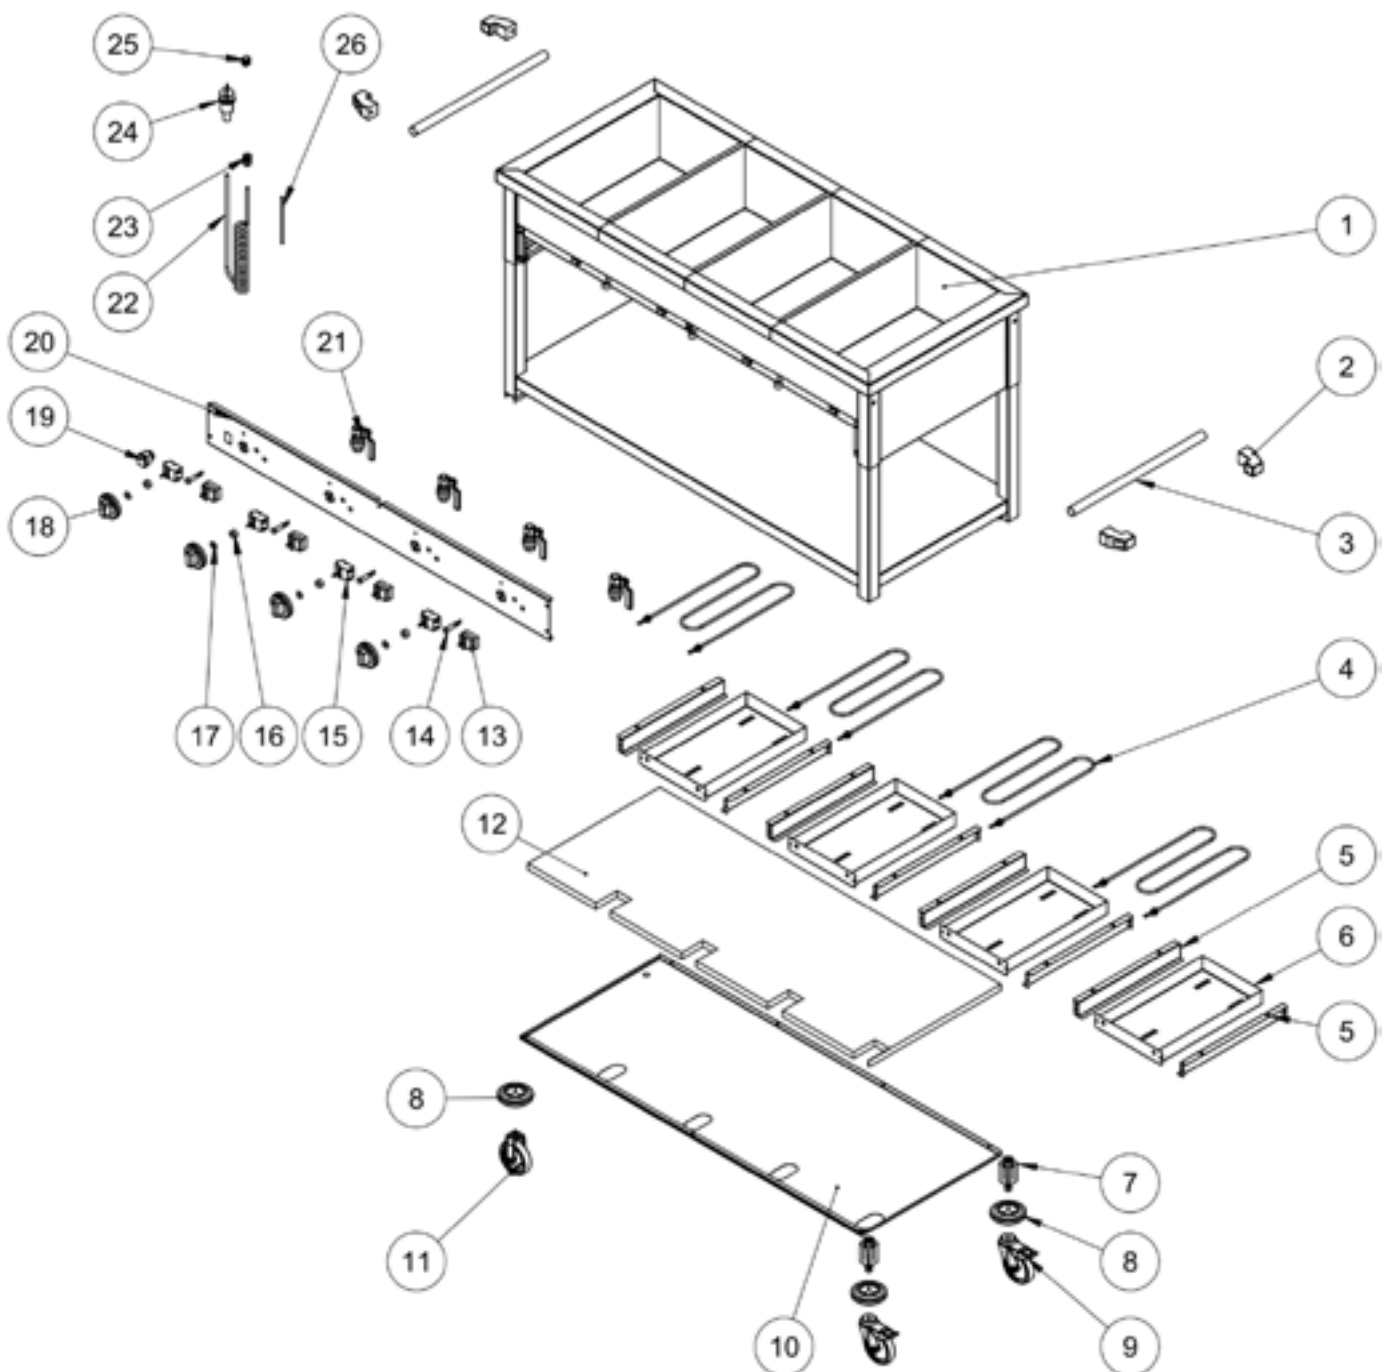

**Bain-Marie Wagen mit separaten Becken für 4x
GN1/11530x600x850 mm**
Katalog-Code: VBM15607

Teilenummer (V abb.Teilenummer vom bild)	Name	Code
V942276158V01-01	Gehäuse	
V942276158V01-02	Griff	
V942276158V01-03	Rohr 25mm	
V942276158V01-04	Heizung 800W 230V	C008651
V942276158V01-05	Griff	
V942276158V01-06	Heizungsgehäuse	
V942276158V01-07	Stift	C008408
V942276158V01-08	Stoßgummi	
V942276158V01-09	Rad mit Bremse	C009097
V942276158V01-10	Untere Abdeckung	
V942276158V01-11	Rad ohne Bremse	
V942276158V01-12	Dämmmatte	
V942276158V01-13	Sicherheitsthermostat	C008097
V942276158V01-14	Orange Kontrollleuchte	C008036
V942276158V01-15	Thermostat	C008594
V942276158V01-16	Drehknopf Adapter	C008907
V942276158V01-17	Thermostatskala	
V942276158V01-18	Drehknopf	
V942276158V01-19	Ausschalter	
V942276158V01-20	Steuerabdeckung	
V942276158V01-21	Ventil	C009848
V942276158V01-22	Spiralkabel	
V942276158V01-23	Kabelverschraubung	
V942276158V01-24	Stecker	
V942276158V01-25	Anschlusswürfel	C009317
V942276158V01-26	Elektroinstallation	